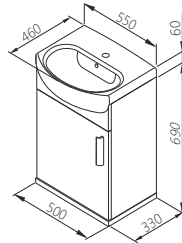

Тумба під умивальник 55

Ширина: **500** мм
Висота: **690** мм
Глибина: **330** мм

КОЛІР	АРТИКУЛ	ЦІНА*
Легно темне	0401-161604	150,00