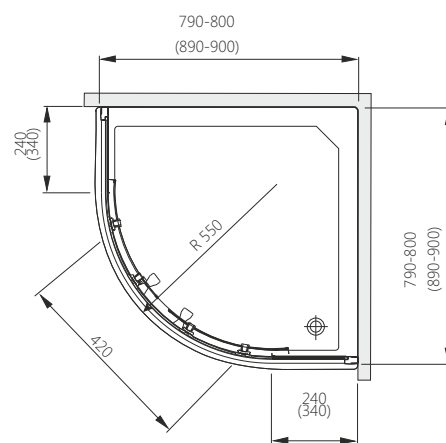

LAZURO

Півкругла кабіна

Д [мм]	Ш [мм]	В [мм]	ДРШ [мм]	ПРОФІЛЬ	СКЛО	АРТИКУЛ	ЦІНА*
800	800	1850	790÷800	Хром	Прозоре з DP active	100-06564	565,00
					Брік з DP active	100-06566	585,00
900	900	1850	890÷900	Хром	Прозоре з DP active	100-06565	575,00
					Брік з DP active	100-06567	600,00

Д - довжина, Ш - ширина, В - висота кабіни, ДРШ - діапазон регулювання ширини

- Товщина скла дверей 5 мм, стінки 4 мм
- Детальніше про покриття DP active див. стор. 17
- До кабіни підходять піддони із серії: VICO, PLUS 550

* Ціни вказані у доларах США з урахуванням ПДВ.
Всі розрахунки здійснюються у національній валюті України.