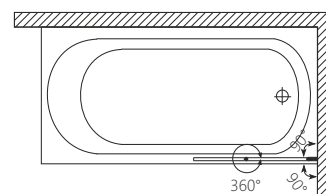

- ЕЛАСТОМІРНІ УЩІЛЬНЮВАЧІ
- ЛЕГКИЙ МОНТАЖ
- U-ПОДІБНИЙ ПРОФІЛЬ
- КАМЕРНІ ПРОФІЛІ
- СКЛАДАННЯ ШИРМИ В ГАРМОШКУ НА СТІНІ
- МОЖЛИВІСТЬ ОБЕРТАННЯ ЕЛЕМЕНТІВ
- БЕЗПЕЧНЕ СКЛО