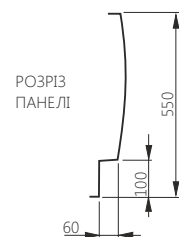

- МІЦНА КОНСТРУКЦІЯ
- ВИСОКА ЯКІСТЬ АКРИЛОВОГО ПОКРИТТЯ
- 7 РОКІВ ГАРАНТІЇ НА НЕЗМІННІСТЬ КОЛЬОРУ АКРИЛУ
- ПРОТИСЛИЗЬКІ ВЛАСТИВОСТІ
- ТЕРМОІЗОЛЯЦІЙНІ ВЛАСТИВОСТІ
- У КОМПЛЕКТ ВХОДЯТЬ НІЖКИ ТА МОНТАЖНІ ПАНЕЛКИ
- ЛЕГКЕ ЧИЩЕННЯ

TINOS	Д [мм]	Ш [мм]	В [мм]	Г [мм]	V [л]	АРТИКУЛ	Л/П	ЦІНА*
Асиметрична ванна 140x95	1400	950	420	403	180	241-05120	П	305,00
						241-05140	Л	305,00
Асиметрична панель ванни 140x95	1400	950	550	-	-	203-05138	П	190,00
						203-05158	Л	190,00
Запобіжна переливна система	-	-	-	-	-	320-39032		45,00