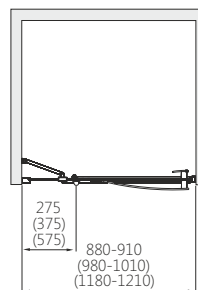

HD COLLECTION - двері розпашні, правостороння версія

HD COLLECTION	Д [мм]	Ш [мм]	В [мм]	ДРШ [мм]	ПРОФІЛЬ	СКЛО	АРТИКУЛ	Л/П	ЦІНА*
Розпашні двері для монтажу в нішу	-	900	1900	880÷910	Хром	Прозоре з DP active	103-09393	Л	525,00
	-	1000	1900	980÷1010	Хром	Прозоре з DP active	103-09396	П	525,00
	-	1200	1900	1180÷1210	Хром	Прозоре з DP active	103-09394	Л	545,00
	-	1200	1900	1180÷1210	Хром	Прозоре з DP active	103-09397	П	545,00
	-	1200	1900	1180÷1210	Хром	Прозоре з DP active	103-09395	Л	565,00
Розширювальний профіль 40-60 мм	-	-	1900	40÷60	Хром		103-09398	П	565,00
							310-20822		55,00

Д - довжина, Ш - ширина, В - висота kabini, ДРШ - діапазон регулювання ширини, Л - лівостороння версія, П - правостороння версія

- Товщина скла 6 мм
- Детальніше про покриття DP active див. стор. 17
- До kabini підходять піддони із серії: VICO, VERSUS, DELTA, SPACE

* Ціни вказані у доларах США з урахуванням ПДВ.
Всі розрахунки здійснюються у національній валюті України.