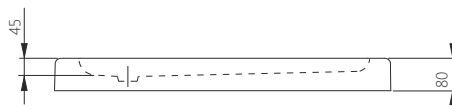

STANDARD

Піддон півкруглий R550, супермілкий

- ВИСОКА ЯКІСТЬ АКРИЛОВОГО ПОКРИТТЯ
- МІЦНА КОНСТРУКЦІЯ
- ЛЕГКИЙ МОНТАЖ
- ЗЛИВ Ø90

STANDARD

Півкруглий душовий піддон R550, супермілкий

Д [мм]	Ш [мм]	В [мм]	Г [мм]	МАТЕРІАЛ	АРТИКУЛ	ЦІНА*
800	800	80	45	Акрил	200-18505	150,00
900	900	80	45	Акрил	200-18506	165,00

Д - довжина, Ш - ширина, В - висота, Г - глибина

92 • Для монтажу піддону потрібне заглиблення під сифон

* Ціни вказані у доларах США з урахуванням ПДВ. Всі розрахунки здійснюються у національній валюті України.