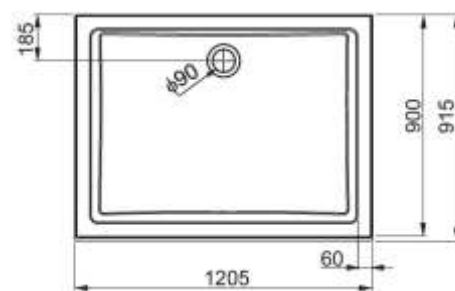

SPACE
Асиметрична кабіна

Д [мм]	Ш [мм]	В [мм]	ДРШ [мм]	ПРОФІЛЬ	СКЛО	АРТИКУЛ	ЦІНА*
1195	890	1900	-	Хром оптік	Графітове	101-034113	755,00

Д - довжина, Ш - ширина, В - висота кабіни, ДРШ - діапазон регулювання ширини