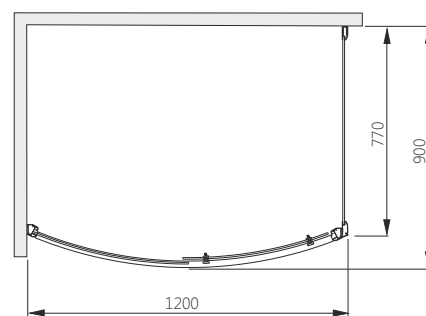

БЕЗПЕЧНЕ СКЛО

МАГНІТНИЙ УЩІЛЬНЮВАЧ

ПОДВІЙНІ ВІД'ЄДНУВАЛЬНІ РОЛИКИ

КАМЕРНІ ПРОФІЛІ

U-ПОДІБНИЙ ПРОФІЛЬ