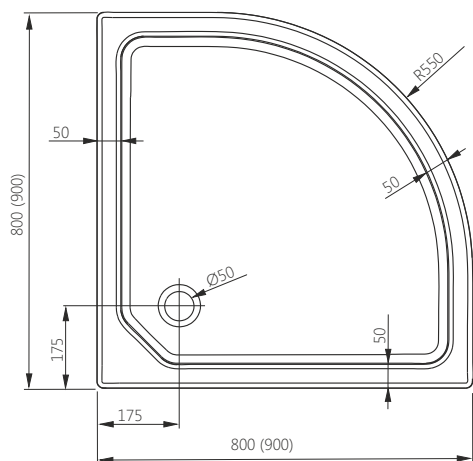

PLUS 550 Піддон півкруглий R550, середній

- ВИСОКА ЯКІСТЬ АКРИЛОВОГО ПОКРИТТЯ
- МІЦНА КОНСТРУКЦІЯ
- ЛЕГКИЙ МОНТАЖ
- ЗЛИВ Ø50

PLUS 550

Півкруглий піддон R550 середній

Панель піддону R550 середнього

Д [мм]	Ш [мм]	В [мм]	Г [мм]	МАТЕРІАЛ	АРТИКУЛ	ЦІНА*
800	800	140	130	Акрил	200-06947	145,00
900	900	140	130	Акрил	200-06948	155,00
800	800	185	-	Ударостійкий полістирол	203-33475	60,00
900	900	185	-	Ударостійкий полістирол	203-33476	60,00

PLUS 550

Каркас для піддону

Ніжки для піддону (комплект)

ДРВ [мм]	АРТИКУЛ	ЦІНА*
70-100	300-96051	25,00
70-100	300-96052	15,00

Д - довжина, Ш - ширина, В - висота, Г - глибина, ДРВ - діапазон регулювання висоти

- Внутрішня висота піддону вказана без урахування висоти ніжок

* Ціни вказані у доларах США з урахуванням ПДВ.
Всі розрахунки здійснюються у національній валюті України.