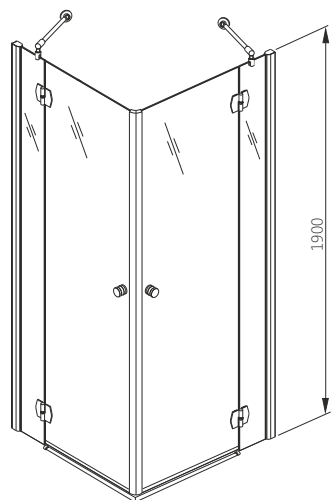

SOL DE LUXE

Квадратна кабіна

Розширювальний профіль
15-25 мм

	Д [мм]	Ш [мм]	В [мм]	ДРШ [мм]	ПРОФІЛЬ	СКЛО	АРТИКУЛ	ЦІНА*
Квадратна кабіна	900	900	1900	870÷885	Хром	Прозоре з DP active	101-06082	865,00
Розширювальний профіль 15-25 мм	-	-	1900	15÷25	Хром		310-20821	75,00

Д - довжина, Ш - ширина, В - висота кабіни, ДРШ - діапазон регулювання ширини

- Товщина скла 6 мм
- Детальніше про покриття DP active див. стор. 17
- До кабіни підходять піддони із серії: VICO, VERSUS, DELTA, STANDARD

* Ціни вказані у доларах США з урахуванням ПДВ.
Всі розрахунки здійснюються у національній валюті України.