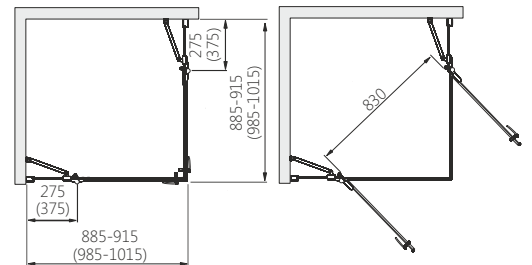

- БЕЗПЕЧНЕ СКЛО
- МАГНІТНИЙ УЩІЛЬНЮВАЧ
- ПОКРИТТЯ DP active
- U-ПОДІБНИЙ ПРОФІЛЬ
- ПІДЙОМНА ЗАВІСА
- СКРЕБОК ДЛЯ ВОДИ ВХОДИТЬ У КОМПЛЕКТ

Пристінний профіль   Підйомна завіса, хром   Елемент для стабілізації стінки   Ручка, хром