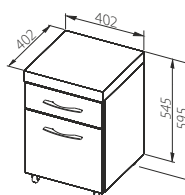

Шафа на коліщатах

Ширина: **402** мм
Висота: **595** мм
Глибина: **402** мм

КОЛІР	АРТИКУЛ	ЦІНА*
Білий/легно світле	0403-293061	345,00
Білий/дуб	0403-293161	345,00

1. Для монтажу консолі необхідно придбати тумбу під умивальник
   - У випадку консолі без отвору можна встановити будь-який умивальник, що монтується на стільницю.
2. Ціни вказані у доларах США з урахуванням ПДВ.
   Всі розрахунки здійснюються у національній валюті України.