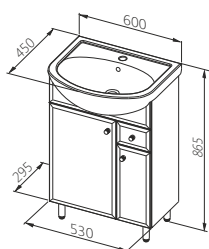

Тумба
під умивальник 60

Ширина: **530** мм
Висота: **785** мм
Глибина: **295** мм

КОЛІР	АРТИКУЛ	ЦІНА*
Білий	0401-530120	170,00