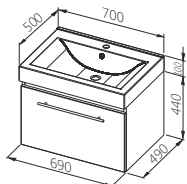

Тумба під умивальник 70

Ширина: **690** мм
Висота: **440** мм
Глибина: **490** мм

КОЛІР	АРТИКУЛ	ЦІНА*
Білий	0401-542111	295,00
Легно темне	0401-541611	185,00
Бордовий	0401-542511	295,00
Фіолетовий	0401-542811	295,00
Антрацит	0401-542011	310,00
Чорний	0401-542911	295,00