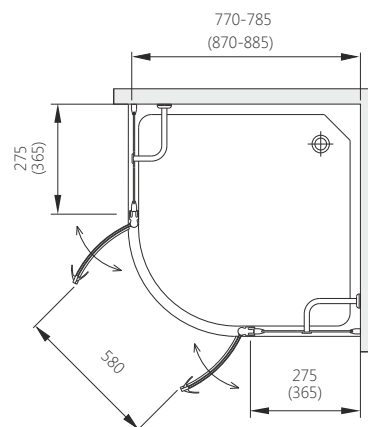

## GLASS 5

Півкругла кабіна R500

	Д [мм]	Ш [мм]	В [мм]	ДРШ [мм]	ПРОФІЛЬ	СКЛО	АРТИКУЛ	ЦІНА*
Півкругла кабіна R500	800	800	1850	770÷785	Хром	Прозоре з DP active	100-06360	<b>615,00</b>
	900	900	1850	870÷885	Хром	Прозоре з DP active	100-06363	<b>660,00</b>
Розширювальний профіль 20-40 мм	-	-	1850	20÷40	Хром		310-20825	<b>35,00</b>
Розширювальний профіль 40-50 мм	-	-	1850	40÷50	Хром		310-23464	<b>40,00</b>