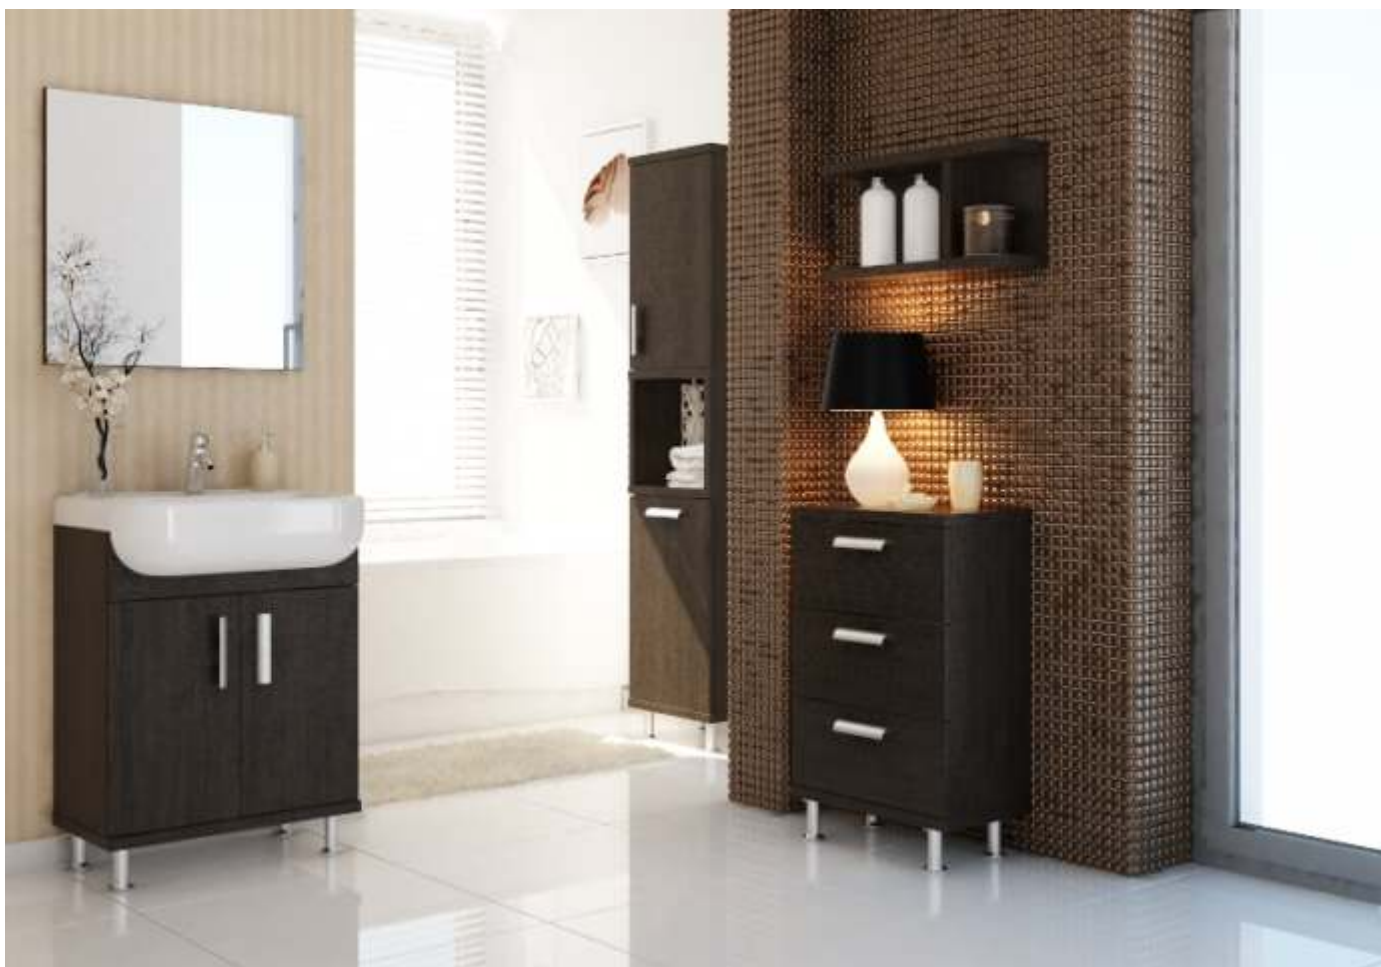

AMILA II

Сила контрастів

Завдяки сучасним рішенням колекція меблів Amila II дуже функціональна і зручна. Темний колір шаф розбавляють світлі алюмінієві ручки і декоративні ніжки, що дуже пасують до них і вигідно підкреслюють. Широкий вибір різних розмірів шаф дозволить підібрати меблі для ванної кімнати будь-якої форми.

AMILA II лего темне

ВИСОКА ЯКІСТЬ
МАТЕРІАЛІВ

МОЖЛИВІСТЬ ВІДКРИВАННЯ ДВЕРЕЙ
НА ПРАВУ АБО НА ЛІВУ СТОРОНИ

ОБ'ЄМНІ
ШУХЛЯДИ

МЕБЛІ ДЛЯ САМОСТІЙНОГО
МОНТАЖУ

РІВНІ ПОВЕРХНІ –
ПРОСТИЙ ДОГЛЯД

ВОЛОГОСТІЙКІ
МЕБЛІ

ЕРГОНОМІЧНІ
РУЧКИ

ОПЦІЯ: КОШИК
ДЛЯ БЛИЗНИ