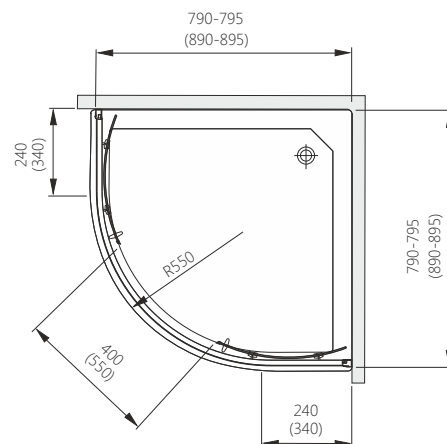

NIGRA	Д [мм]	Ш [мм]	В [мм]	ДРШ [мм]	ПРОФІЛЬ	СКЛО	АРТИКУЛ	ЦІНА*
Півкругла кабіна	800	800	1670	790÷795	Хром	Прозоре	100-091121	275,00
						Сатінато	100-091122	300,00
	900	900	1670	890÷895	Хром	Прозоре	100-092121	290,00
						Сатінато	100-092122	315,00
Розширювальний профіль 10-15 мм	-	-	1850	10÷15	Хром		001-0703145C	35,00

Д - довжина, Ш - ширина, В - висота кабіни, ДРШ - діапазон регулювання ширини

- Товщина скла 4 мм
- До кабіни підходять піддони із серії: VICO, PLUS 550

* Ціни вказані у доларах США з урахуванням ПДВ.
Всі розрахунки здійснюються у національній валюті України.