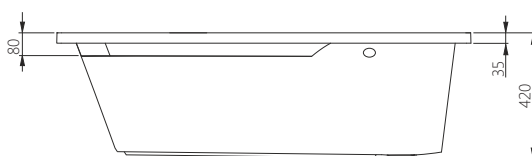

- МІЦНА КОНСТРУКЦІЯ
- ВИСОКА ЯКІСТЬ АКРИЛОВОГО ПОКРИТТЯ
- 7 РОКІВ ГАРАНТІЇ НА НЕЗМІННІСТЬ КОЛЬОРУ АКРИЛУ
- ПРОТИСЛИЗЬКІ ВЛАСТИВОСТІ
- ТЕРМОІЗОЛЯЦІЙНІ ВЛАСТИВОСТІ
- У КОМПЛЕКТ ВХОДЯТЬ НІЖКИ ТА МОНТАЖНІ ПАНЕЛКИ
- ЛЕГКЕ ЧИЩЕННЯ

TINOS	Д [мм]	Ш [мм]	В [мм]	Г [мм]	V [л]	АРТИКУЛ	Л/П	ЦІНА*
Асиметрична ванна 140x95	1400	950	420	403	180	241-05120	П	305,00
						241-05140	Л	305,00
Асиметрична панель ванни 140x95	1400	950	550	-	-	203-05138	П	190,00
						203-05158	Л	190,00
Запобіжна переливна система	-	-	-	-	-	320-39032		45,00