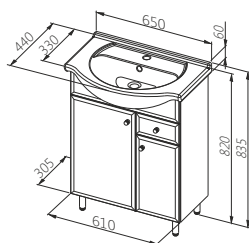

Тумба
під умивальник 65

Ширина: **610** мм
Висота: **785** мм
Глибина: **305** мм

КОЛІР	АРТИКУЛ	ЦІНА*
Білий	0401-530121	180,00