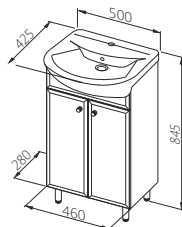

Тумба
під умивальник 50

Ширина: **460** мм
Висота: **785** мм
Глибина: **280** мм

КОЛІР	АРТИКУЛ	ЦІНА*
Білий	0401-530107	145,00