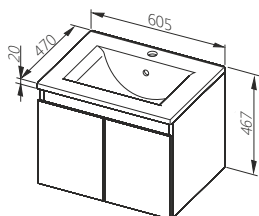

# RAMOS STANDARD

Чарівність мінімалізму

Палітра кольорів

ДСП Ламіноване

Білий/Легно світле Білий/Легно темне Білий/Дуб

Тумба під умивальник 60

Ширина: **600** мм  
Висота: **442** мм  
Глибина: **460** мм

КОЛІР	АРТИКУЛ	ЦІНА*
Білий/дуб	0401-423111	<b>210,00</b>
Білий/легно світле	0401-423011	<b>210,00</b>
Білий/легно темне	0401-421611	<b>210,00</b>