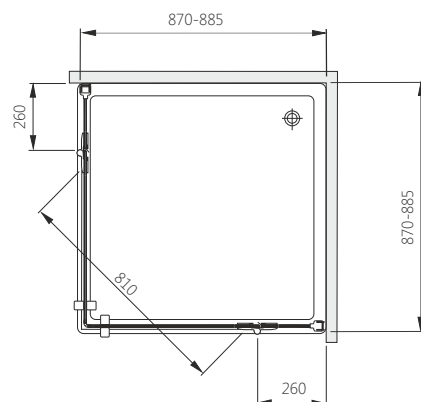

SOL DE LUXE

Квадратна кабіна

Розширювальний профіль
15-25 мм

	Д [мм]	Ш [мм]	В [мм]	ДРШ [мм]	ПРОФІЛЬ	СКЛО	АРТИКУЛ	ЦІНА*
Квадратна кабіна	900	900	1900	870÷885	Хром	Прозоре з DP active	101-06082	865,00
Розширювальний профіль 15-25 мм	-	-	1900	15÷25	Хром		310-20821	75,00

Д - довжина, Ш - ширина, В - висота кабіни, ДРШ - діапазон регулювання ширини

- Товщина скла 6 мм
- Детальніше про покриття DP active див. стор. 17
- До кабіни підходять піддони із серії: VICO, VERSUS, DELTA, STANDARD

* Ціни вказані у доларах США з урахуванням ПДВ.
Всі розрахунки здійснюються у національній валюті України.