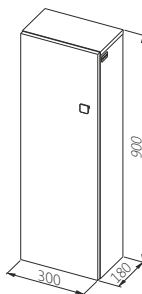

Шафа підвісна прямокутна 90

Ширина: **300** мм
Висота: **900** мм
Глибина: **180** мм

КОЛІР	АРТИКУЛ	ЦІНА*
Білий	0410-640108	95,00