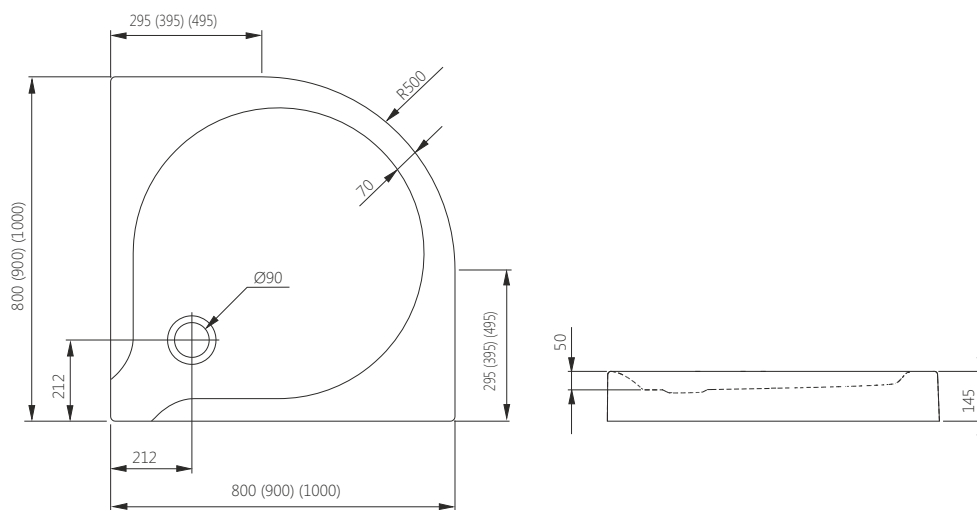

DELTA

Піддон півкруглий R550 з інтегрованою панеллю

- ВИСОКА ЯКІСТЬ АКРИЛОВОГО ПОКРИТТЯ
- МІЦНА КОНСТРУКЦІЯ
- ЛЕГКИЙ МОНТАЖ
- ЗЛИВ Ø90

DELTA

Півкруглий піддон R550 з інтегрованою панеллю

Д [мм]	Ш [мм]	В [мм]	Г [мм]	МАТЕРІАЛ	АРТИКУЛ	ЦІНА*
800	800	145	50	Акрил	200-06904	130,00
900	900	145	50	Акрил	200-06905	140,00
1000	1000	145	50	Акрил	200-06906	180,00

DELTA

Каркас для піддону

Ніжки для піддону (комплект)

ДРВ [мм]	АРТИКУЛ	ЦІНА*
70-100	300-96051	25,00
70-100	300-96052	15,00

Д - довжина, Ш - ширина, В - висота, Г - глибина, ДРВ - діапазон регулювання висоти

* Ціни вказані у доларах США з урахуванням ПДВ.
Всі розрахунки здійснюються у національній валюті України.