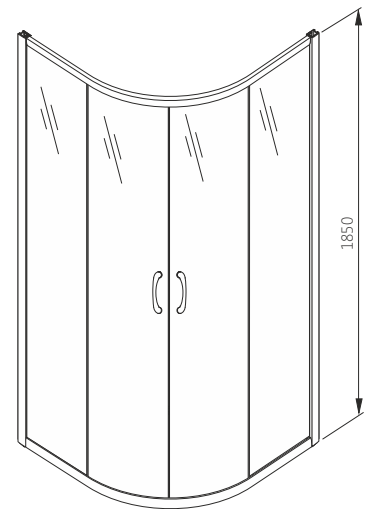

NIGRA	Д [мм]	Ш [мм]	В [мм]	ДРШ [мм]	ПРОФІЛЬ	СКЛО	АРТИКУЛ	ЦІНА*
Півкругла кабіна	800	800	1850	790÷795	Хром	Прозоре	100-091111	275,00
					Хром	Сатінато	100-091112	320,00
	900	900	1850	890÷895	Хром	Прозоре	100-092111	300,00
					Хром	Сатінато	100-092112	340,00
Розширювальний профіль 10-15 мм	-	-	1850	10÷15	Хром		001-0703145С	35,00

Д - довжина, Ш - ширина, В - висота кабіни, ДРШ - діапазон регулювання ширини

- Товщина скла 4 мм
- До кабіни підходять піддони із серії: VICO, PLUS 550

* Ціни вказані у доларах США з урахуванням ПДВ.
Всі розрахунки здійснюються у національній валюті України.