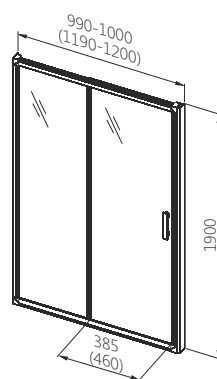

монтаж з розширювальним профілем

монтаж без розширювального профіля

SUPRA PRO

Розсувні двері для монтажу у нішу і зі стінкою

Стінка до kabіни

Розширювальний профіль 20-40 мм

	Д [мм]	Ш [мм]	В [мм]	ДРШ [мм]	ПРОФІЛЬ	СКЛО	АРТИКУЛ	ЦІНА*
Розсувні двері для монтажу у нішу і зі стінкою	-	1000	1900	970÷980	Хром	Прозоре	103-09329	430,00
	-	1200	1900	1170÷1180	Хром	Прозоре	103-09328	475,00
Стінка до kabіни	-	800	1900	780÷800	Хром	Прозоре	103-09325	255,00
	-	900	1900	880÷900	Хром	Прозоре	103-09326	265,00
	-	1000	1900	980÷1000	Хром	Прозоре	103-09327	275,00
Розширювальний профіль 20-40 мм	-	-	1895	20÷40	Хром		310-20824	45,00

Д - довжина, Ш - ширина, В - висота kabіни, ДРШ - діапазон регулювання ширини

- Товщина скла дверей 6 мм, стінки kabіни - 4 мм.
- До kabіни підходять піддони із серії: VICO, VERSUS, SPACE, DELTA

* Ціни вказані у доларах США з урахуванням ПДВ. Всі розрахунки здійснюються у національній валюті України.