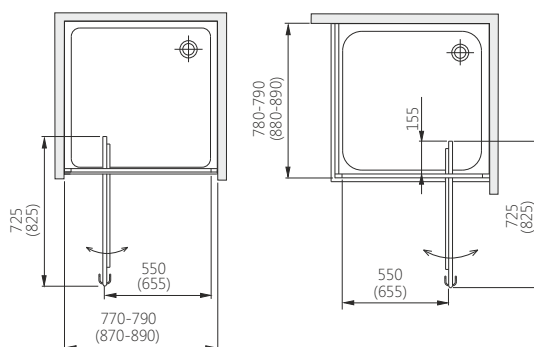

- БЕЗПЕЧНЕ СКЛО
- МАГНІТНИЙ УЩІЛЬНЮВАЧ
- ЕЛАСТОМІРНІ УЩІЛЬНЮВАЧІ
- КАМЕРНІ ПРОФІЛІ
- U-ПОДБІЙНИЙ ПРОФІЛЬ

Профіль дренажний