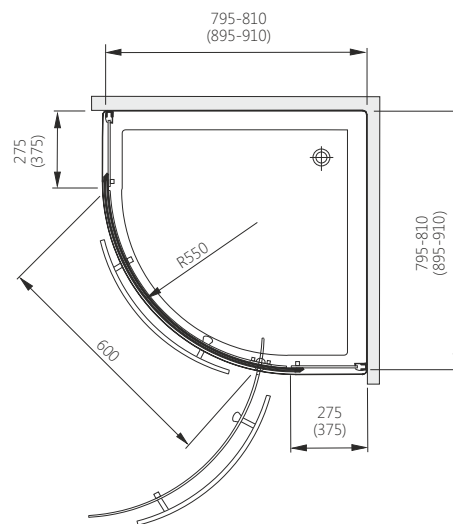

PUENTA WIND  
Півкругла кабіна

Д [мм]	Ш [мм]	В [мм]	ДРШ [мм]	ПРОФІЛЬ	СКЛО	АРТИКУЛ	ЦІНА*
800	800	2000	795÷810	Хром	Вінд	100-06609	<b>525,00</b>
900	900	2000	895÷910	Хром	Вінд	100-06610	<b>535,00</b>

Д - довжина, Ш - ширина, В - висота кабіни, ДРШ - діапазон регулювання ширини