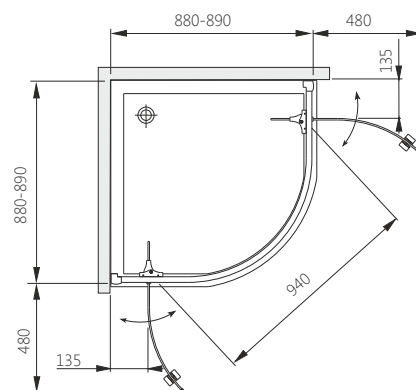

- БЕЗПЕЧНЕ СКЛО
- МАГНІТНИЙ УЩІЛЬНЮВАЧ
- ПОКРИТТЯ DP active
- КАМЕРНІ ПРОФІЛІ
- U-ПОДІБНИЙ ПРОФІЛЬ

Пристінний профіль