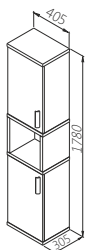

Шафа висока

Ширина: **405** мм
Висота: **1780** мм
Глибина: **305** мм

КОЛІР	АРТИКУЛ	ЦІНА*
Легно темне	0412-161600	280,00