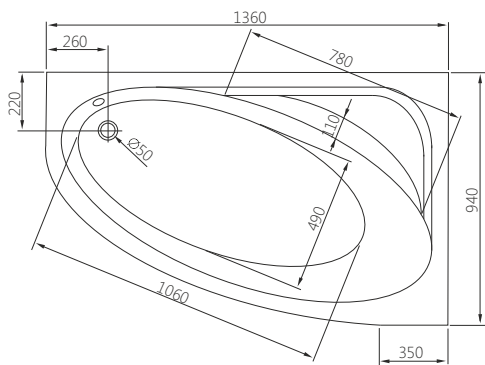

- МІЦНА КОНСТРУКЦІЯ
- ВИСОКА ЯКІСТЬ АКРИЛОВОГО ПОКРИТТЯ
- 7 РОКІВ ГАРАНТІЇ НА НЕЗМІННІСТЬ КОЛЬОРУ АКРИЛУ
- ПРОТИСЛИЗЬКІ ВЛАСТИВОСТІ
- ТЕРМОІЗОЛЯЦІЙНІ ВЛАСТИВОСТІ
- У КОМПЛЕКТ ВХОДЯТЬ НІЖКИ ТА МОНТАЖНІ ПАНЕЛІ
- ЛЕГКЕ ЧИЩЕННЯ

CORDOBA

	Д [мм]	Ш [мм]	В [мм]	Г [мм]	V [л]	АРТИКУЛ	Л/П	ЦІНА*
Асиметрична ванна 136x94	1360	940	370	350	120	241-05280	П	285,00
						241-05290	Л	285,00
Асиметрична панель ванни 136x94	1360	940	450	-	-	203-05288	П	190,00
						203-05298	Л	190,00
Запобіжна переливна система	-	-	-	-	-	320-39032		45,00

Д - довжина, Ш - ширина, В - висота ванни без ніжок, Г - глибина, V - об'єм, Л - лівостороння версія, П - правостороння версія

108

▪ Діапазон регулювання ніжок 110-155 мм

* Ціни вказані у доларах США з урахуванням ПДВ.

Всі розрахунки здійснюються у національній валюті України.