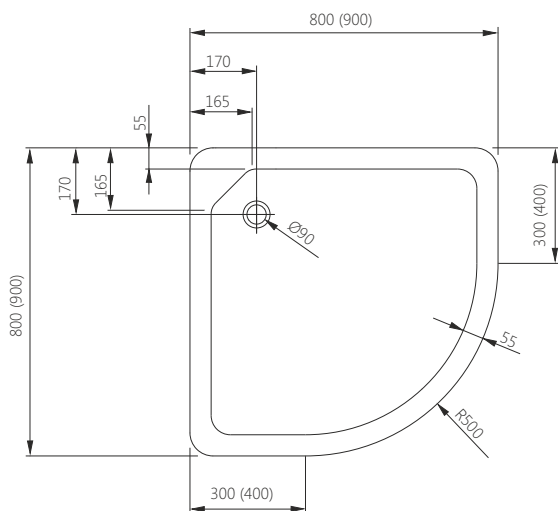

STANDARD

Піддон півкруглий R500 з інтегрованою панеллю, мілкий

- ВИСОКА ЯКІСТЬ АКРИЛОВОГО ПОКРИТТЯ
- МІЦНА КОНСТРУКЦІЯ
- ЛЕГКИЙ МОНТАЖ
- ЗЛИВ Ø90

STANDARD

Півкруглий піддон R500 з інтегрованою панеллю, мілкий

Д [мм]	Ш [мм]	В [мм]	Г [мм]	МАТЕРІАЛ	АРТИКУЛ	ЦІНА*
800	800	135	45	Акрил	200-05498	150,00
900	900	135	45	Акрил	200-05499	165,00

STANDARD

Каркас для піддону

Ніжки для піддону (комплект)

ДРВ [мм]	АРТИКУЛ	ЦІНА*
70-100	300-96051	25,00
70-100	300-96052	15,00

Д - довжина, Ш - ширина, В - висота, Г - глибина, ДРВ - діапазон регулювання висоти

* Ціни вказані у доларах США з урахуванням ПДВ.
Всі розрахунки здійснюються у національній валюті України.