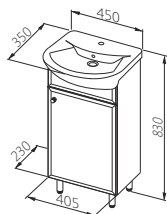

DALLAS

Домашній СПА

Палітра кольорів

ДСП лаковане

Білий

Тумба
під умивальник 45

Ширина: **405** мм
Висота: **785** мм
Глибина: **230** мм

КОЛІР	АРТИКУЛ	ЦІНА*
Білий	0401-530106	120,00