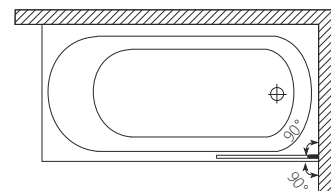

- ЕЛАСТОМІРНІ УЩІЛЬНЮВАЧІ
- ЛЕГКИЙ МОНТАЖ
- U-ПОДІБНИЙ ПРОФІЛЬ
- КАМЕРНІ ПРОФІЛІ
- МОЖЛИВІСТЬ ОБЕРТАННЯ ЕЛЕМЕНТІВ
- БЕЗПЕЧНЕ СКЛО