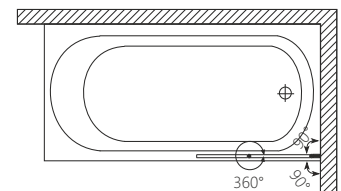

LUGANO 2	Д [мм]	В [мм]	ДР [мм]	КОЛІР	СКЛО	АРТИКУЛ	ЦІНА*
Ширма для ванни	810	1400	810-820	Хром	Лайнс	170-07001	220,00

Д - довжина ширми, В - висота ширми, ДР - діапазон регулювання, Л - лівий варіант, П - правий варіант

• Товщина скла 4 мм

* Ціни вказані у доларах США з урахуванням ПДВ.
Всі розрахунки здійснюються у національній валюті України.