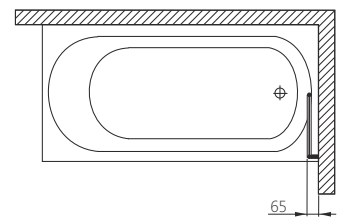

MODERN 2	Д [мм]	В [мм]	ДР [мм]	КОЛІР	СКЛО	АРТИКУЛ	Л/П	ЦІНА*
Ширма для ванни	810	1400	810-820	Хром	Прозоре	170-06991		205,00
				Хром	Сатінато	170-06978	П	250,00
				Хром	Сатінато	170-07011	Л	250,00
				Білий	Прозоре	170-06965		165,00
				Хром мат	Прозоре	170-06963		185,00

Д - довжина ширми, В - висота ширми, ДР - діапазон регулювання, Л - лівий варіант, П - правий варіант

• Товщина скла 4 мм

* Ціни вказані у доларах США з урахуванням ПДВ.
Всі розрахунки здійснюються у національній валюті України.