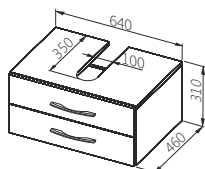

FLORES

Делікатність із пустощами

Палітра кольорів

ДСП Ламіноване

Легно
світле

Білий

Шафа підвісна з шухлядами

Ширина: **640** мм
Висота: **310** мм
Глибина: **460** мм

КОЛІР	АРТИКУЛ	ЦІНА*
Білий	0411-660103	305,00
Легно світле	0411-663003	260,00