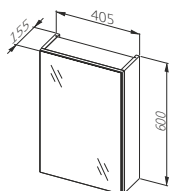

DALLAS

Домашній СПА

Шафа з дзеркалом 45

Ширина: **405** мм
Висота: **600** мм
Глибина: **155** мм

КОЛІР	АРТИКУЛ	ЦІНА*
Білий	0408-530106	125,00