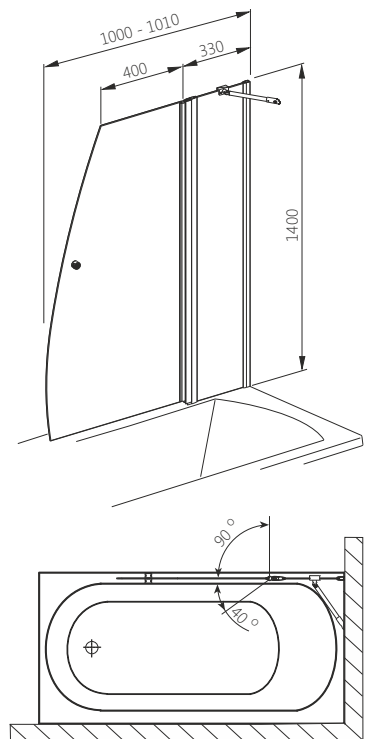

DELI	Д [мм]	В [мм]	ДР [мм]	КОЛІР	СКЛО	АРТИКУЛ	ЦІНА*
Ширма для ванни	1000	1400	1000-1010	Хром	Прозоре з DP active	170-06975	280,00

Д - довжина ширми, В - висота ширми, ДР - діапазон регулювання

- Товщина скла 5 мм
- Детальніше про покриття DP active див. стор. 17

* Ціни вказані у доларах США з урахуванням ПДВ.
Всі розрахунки здійснюються у національній валюті України.