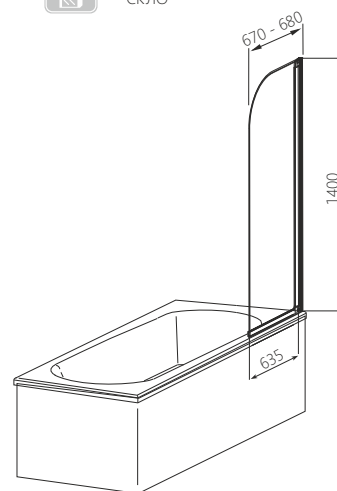

- ЕЛАСТОМІРНІ УЩІЛЬНЮВАЧІ
- ЛЕГКИЙ МОНТАЖ
- U-ПОДІБНИЙ ПРОФІЛЬ
- КАМЕРНІ ПРОФІЛІ
- МОЖЛИВІСТЬ ОБЕРТАННЯ ЕЛЕМЕНТІВ
- БЕЗПЕЧНЕ СКЛО