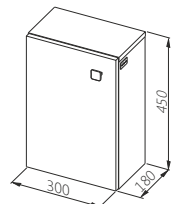

Шафа підвісна прямокутна 45

Ширина: **300** мм
Висота: **450** мм
Глибина: **180** мм

КОЛІР	АРТИКУЛ	ЦІНА*
Білий	0410-640106	70,00