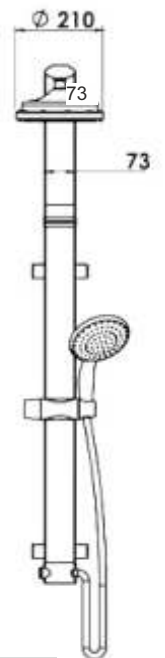

- НАСТІННИЙ МОНТАЖ
- РУЧНИЙ ДУШ
- ЛЕГКИЙ МОНТАЖ