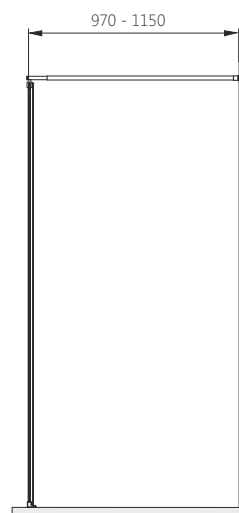

- БЕЗПЕЧНЕ СКЛО
- ПОКРИТТЯ DP active
- ТЕХНОЛОГІЯ FIXPRO
- СКРЕБОК ДЛЯ ВОДИ ВХОДИТЬ У КОМПЛЕКТ

Пристінний профіль FIXPRO   Верхній стабілізатор хром   Верхній стабілізатор хром, кріпиться до стіни   Елемент для стабілізації стінки