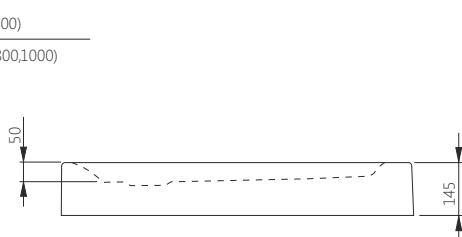

DELTA Піддон квадратний з інтегрованою панеллю

- ВИСОКА ЯКІСТЬ АКРИЛОВОГО ПОКРИТТЯ
- МІЦНА КОНСТРУКЦІЯ
- ЛЕГКИЙ МОНТАЖ
- ЗЛИВ Ø90

DELTA

Квадратний піддон з інтегрованою панеллю

Д [мм]	Ш [мм]	В [мм]	Г [мм]	МАТЕРІАЛ	АРТИКУЛ	ЦІНА*
800	800	145	50	Акрил	201-06910	140,00
900	900	145	50	Акрил	201-06911	155,00
1000	1000	145	50	Акрил	201-06912	185,00

DELTA

Каркас для піддону

Ніжки для піддону (комплект)

ДРВ [мм]	АРТИКУЛ	ЦІНА*
70-100	300-96051	25,00
70-100	300-96052	15,00

Д - довжина, Ш - ширина, В - висота, Г - глибина, ДРВ - діапазон регулювання висоти

* Ціни вказані у доларах США з урахуванням ПДВ.
Всі розрахунки здійснюються у національній валюті України.