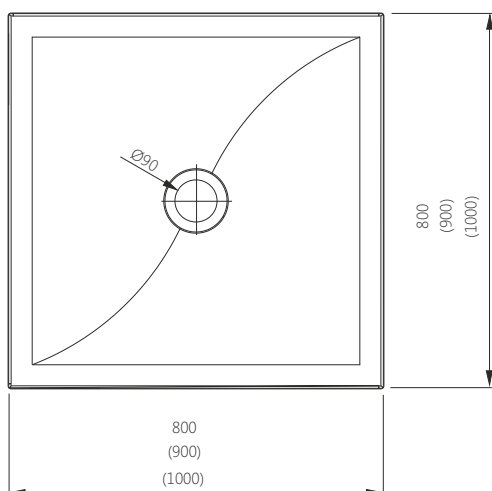

VERSUS

Піддон квадратний, супермілкий

- МАТЕРІАЛ – ЛИТИЙ МАРМУР
- МІЦНА КОНСТРУКЦІЯ
- ЛЕГКИЙ МОНТАЖ
- ЗЛИВ Ø90

VERSUS	Д [мм]	Ш [мм]	В [мм]	Г [мм]	КОЛІР	МАТЕРІАЛ	АРТИКУЛ	ЦІНА*
Квадратний піддон, супермілкий	800	800	30	-	Білий	Литий мармур	201-06936	305,00
	900	900	30	-	Білий	Литий мармур	201-06937	345,00
	1000	1000	30	-	Білий	Литий мармур	201-06938	410,00

Д - довжина, Ш - ширина, В - висота, Г - глибина

- Піддон можна встановлювати безпосередньо на підлогу
- Для монтажу піддону потрібне заглиблення під сифон

* Ціни вказані у доларах США з урахуванням ПДВ.
Всі розрахунки здійснюються у національній валюті України.