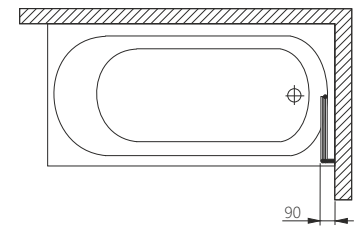

LUGANO 3	Д [мм]	В [мм]	ДР [мм]	КОЛІР	СКЛО	АРТИКУЛ	ЦІНА*
Ширма для ванни	1200	1400	1200-1210	Хром	Лайнс	170-07002	295,00

Д - довжина ширми, В - висота ширми, ДР - діапазон регулювання, Л - лівий варіант, П - правий варіант

• Товщина скла 4 мм

* Ціни вказані у доларах США з урахуванням ПДВ. Всі розрахунки здійснюються у національній валюті України.