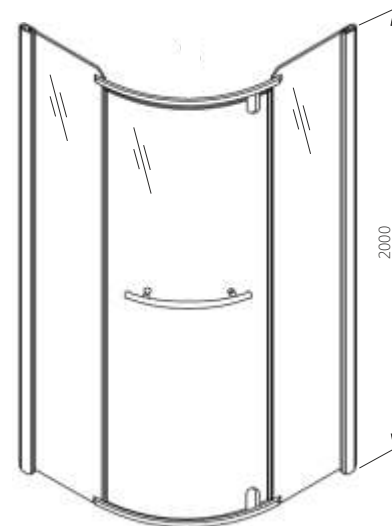

Пристінний профіль

Оборотна завіса

Ручка, хром

Магнітний ущільнювач

PUENTA SWING
Півкругла кабіна

Д [мм]	Ш [мм]	В [мм]	ДРШ [мм]	ПРОФІЛЬ	СКЛО	АРТИКУЛ	ЦІНА*
800	800	2000	795÷810	Хром	Свінг	100-06325	525,00
900	900	2000	895÷910	Хром	Свінг	100-06326	535,00

Д - довжина, Ш - ширина, В - висота кабіни, ДРШ - діапазон регулювання ширини

- Товщина скла 6 мм
- До кабіни підходять піддони із серії: VICO, PLUS 550

* Ціни вказані у доларах США з урахуванням ПДВ.
Всі розрахунки здійснюються у національній валюті України.