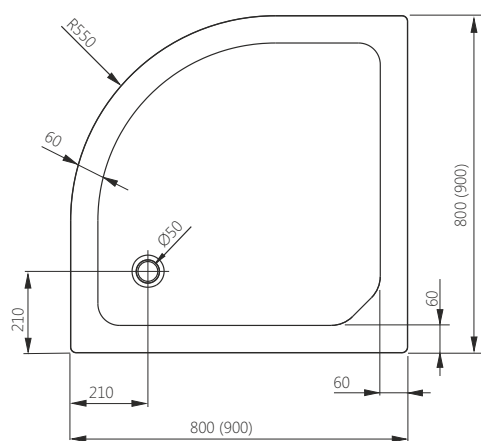

PLUS 550

Піддон глибокий R550, без сидіння

- ВИСОКА ЯКІСТЬ АКРИЛОВОГО ПОКРИТТЯ
- МІЦНА КОНСТРУКЦІЯ
- В КОМПЛЕКТ ВХОДЯТЬ НІЖКИ І КРОНШТЕЙНИ
- ЛЕГКИЙ МОНТАЖ
- ЗЛИВ Ø50

PLUS 550

Глибокий піддон R550 без сидіння

Панель піддону R550 глибокого

Д [мм]	Ш [мм]	В [мм]	Г [мм]	МАТЕРІАЛ	АРТИКУЛ	ЦІНА*
800	800	260	240	Акрил	200-18612	160,00
900	900	260	240	Акрил	200-18611	175,00
800	800	315	-	Ударостійкий полістирол	203-18609	80,00
900	900	315	-	Ударостійкий полістирол	203-18610	80,00

Д - довжина, Ш - ширина, В - висота, Г - глибина

82

- Примітка: Ніжки є невід'ємною частиною піддону і включені у його вартість
- Висота піддону вказана без урахування висоти ніжок

* Ціни вказані у доларах США з урахуванням ПДВ.
Всі розрахунки здійснюються у національній валюті України.