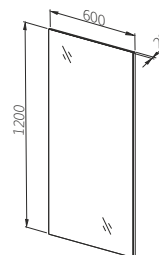

Дзеркало вертикальне 60

Ширина: **600** мм
Висота: **1200** мм
Глибина: **22** мм

КОЛІР	АРТИКУЛ	ЦІНА*
Білий	0409-660101	90,00
Легно світле	0409-663001	90,00