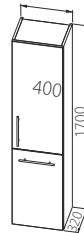

Шафа підвісна висока з опцією під кошик

Ширина: **400** мм
Висота: **1700** мм
Глибина: **320** мм