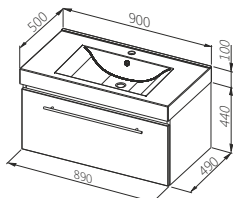

Тумба під умивальник 90

Ширина: **890** мм
Висота: **440** мм
Глибина: **490** мм

КОЛІР	АРТИКУЛ	ЦІНА*
Білий	0401-542112	330,00
Легно темне	0401-541612	200,00
Бордовий	0401-542512	330,00
Фіолетовий	0401-542812	330,00
Антрацит	0401-542012	330,00
Чорний	0401-542912	330,00