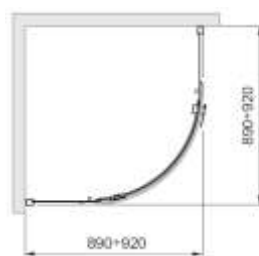

БЕЗПЕЧНЕ
СКЛО

МАГНІТНИЙ
УЩІЛЬНЮВАЧ

ЕЛАСТОМІРНІ
УЩІЛЬНЮВАЧІ

КАМЕРНІ
ПРОФІЛІ

U-ПОДІБНИЙ ПРОФІЛЬ

Пристінний профіль