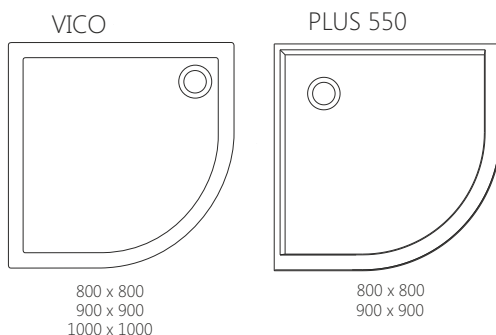

Півкруглі кабінки R550

VERRA LINE
SUPRA PRO
PUENTA
LAZURO
AFA
BORNEO
NIGRA
LUGANO