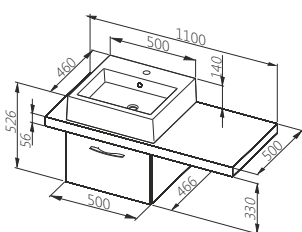

## Палітра кольорів

ДСП Ламіноване

Білий/  
Дуб

Білий/  
Легно світле

Тумба під умивальник з шухлядою під стільницю

Ширина: **500** мм  
Висота: **330** мм  
Глибина: **466** мм

КОЛІР	АРТИКУЛ	ЦІНА*
Білий	0401-290141	<b>245,00</b>