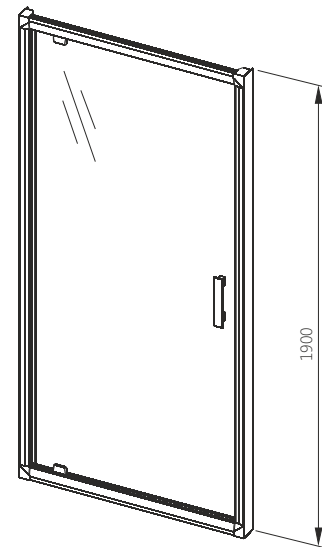

БЕЗПЕЧНЕ СКЛО

МАГНІТНИЙ УЩІЛЬНЮВАЧ

ЕЛАСТОМІРНІ УЩІЛЬНЮВАЧІ

КАМЕРНІ ПРОФІЛІ

U-ПОДІБНИЙ ПРОФІЛЬ

Скло безпечне, гартоване