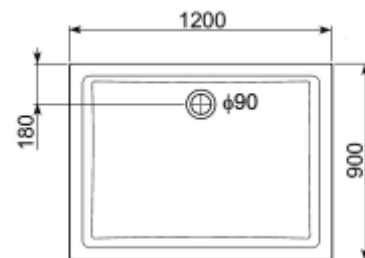

- БЕЗПЕЧНЕ СКЛО
- МАГНІТНИЙ УЩІЛЬНЮВАЧ
- ПОДВІЙНІ ВІД'ЄДНУВАЛЬНІ РОЛИКИ
- КАМЕРНІ ПРОФІЛІ
- U-ПОДІБНИЙ ПРОФІЛЬ

Подвійні від'єднувальні ролики   Присінний профіль   Скло безпечне, гартоване   Магнітний ущільнювач