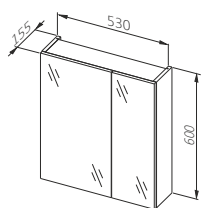

Шафа з дзеркалом 60

Ширина: **530** мм
Висота: **600** мм
Глибина: **155** мм

КОЛІР	АРТИКУЛ	ЦІНА*
Білий	0408-530120	160,00