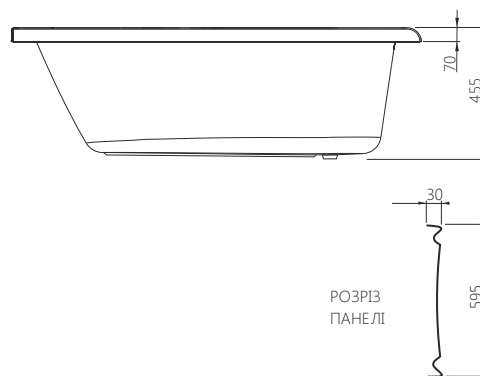

SOLO

Асиметрична ванна

- МІЦНА КОНСТРУКЦІЯ
- ВИСОКА ЯКІСТЬ АКРИЛОВОГО ПОКРИТТЯ
- 7 РОКІВ ГАРАНТІЇ НА НЕЗМІННІСТЬ КОЛЬОРУ АКРИЛУ
- ПРОТИСЛИЗЬКІ ВЛАСТИВОСТІ
- ТЕРМОІЗОЛЯЦІЙНІ ВЛАСТИВОСТІ
- У КОМПЛЕКТ ВХОДЯТЬ НІЖКИ ТА МОНТАЖНІ ПЛАНКИ
- ЛЕГКЕ ЧИЩЕННЯ

SOLO

	Д [мм]	Ш [мм]	В [мм]	Г [мм]	V [л]	АРТИКУЛ	Л/П	ЦІНА*
Асиметрична ванна 150x105	1500	1050	455	425	160	241-05410	Л	315,00
						241-05420	П	315,00
Асиметрична панель ванни 150x105	1500	1050	595	-	-	203-05165	Л	190,00
Запобіжна переливна система	-	-	-	-	-	320-39032	П	45,00

Д - довжина, Ш - ширина, В - висота ванни без ніжок, Г - глибина, V - об'єм, Л - лівостороння версія, П - правостороння версія

▪ Діапазон регулювання ніжок 190-240 мм

* Ціни вказані у доларах США з урахуванням ПДВ.

Всі розрахунки здійснюються у національній валюті України.