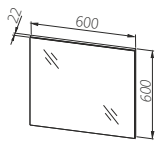

Дзеркало 60

Ширина: **600** мм
Висота: **600** мм
Глибина: **22** мм