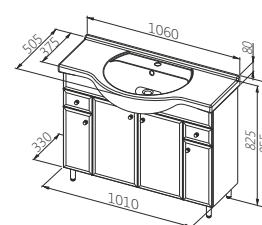

Тумба
під умивальник 105

Ширина: **1010** мм
Висота: **785** мм
Глибина: **330** мм

КОЛІР	АРТИКУЛ	ЦІНА*
Білий	0401-530125	270,00

* Ціни вказані у доларах США з урахуванням ПДВ.
Всі розрахунки здійснюються у національній валюті України.