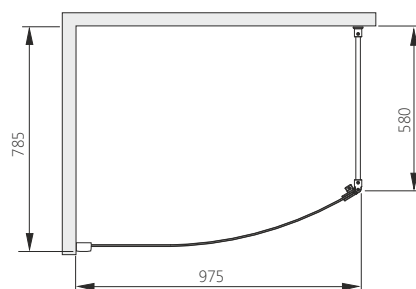

SOLITARE

Асиметрична кабіна типу walk-in

Д [мм]	Ш [мм]	В [мм]	ДРШ [мм]	ПРОФІЛЬ	СКЛО	АРТИКУЛ	Л/П	ЦІНА*
975	785	2000	975÷980	Хром	Прозоре з DP active	100-06084	П	770,00
						100-06085	Л	770,00

Д - довжина, Ш - ширина, В - висота кабіни, ДРШ - діапазон регулювання ширини, Л - ліворучороння версія, П - праворучороння версія

- Товщина скла 6 мм
- Детальніше про профіль fixpro див. на стор. 16
- Детальніше про покриття DP active див. стор. 17

* Ціни вказані у доларах США з урахуванням ПДВ.
Всі розрахунки здійснюються у національній валюті України.