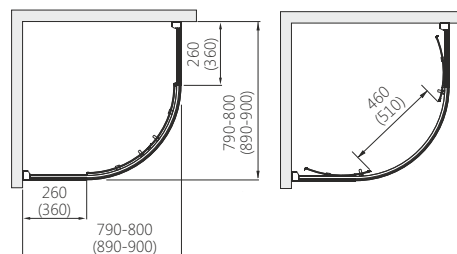

БЕЗПЕЧНЕ СКЛО

МАГНІТНИЙ УЩІЛЬНЮВАЧ

ПОДВІЙНІ ВІД'ЄДНУВАЛЬНІ РОЛИКИ

КАМЕРНІ ПРОФІЛІ

U-ПОДІБНИЙ ПРОФІЛЬ