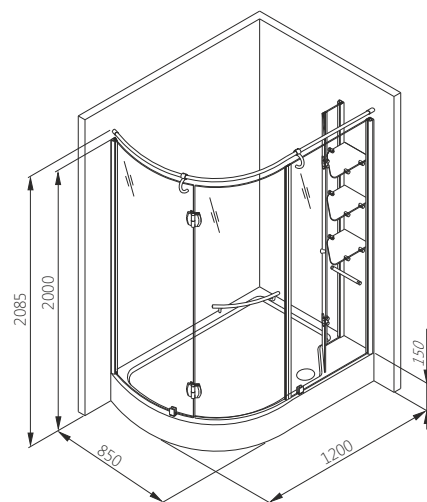

ETNA - правостороння версія

ETNA	Д [мм]	Ш [мм]	В [мм]	ДРШ [мм]	ПРОФІЛЬ	СКЛО	АРТИКУЛ	Л/П	ЦІНА*		
Набір Etna	1200	850	2000	-	Хром	Прозоре	105-05410	П	НОВИНКА	1 085,00	
								Л			1 085,00
	1200	850	2000	-	Хром	Графітове	105-14098	П	1 085,00		
								Л	1 085,00		

Д - довжина, Ш - ширина, В - висота кабіни, ДРШ - діапазон регулювання ширини, Л - лівостороння версія, П - правостороння версія

- Товщина скла 6 мм
- У комплект входять кабіна, душовий піддон, ніжки до піддону, сифон
- Висота зібраної кабіни з піддоном та верхнім стабілізатором становить 2085 мм
- Глибина душового піддона: 45 мм

* Ціни вказані у доларах США з урахуванням ПДВ.
Всі розрахунки здійснюються у національній валюті України.