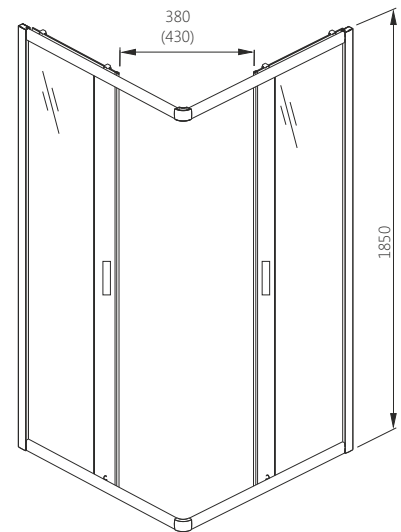

## LAZURO

Квадратна кабіна

Д [мм]	Ш [мм]	В [мм]	ДРШ [мм]	ПРОФІЛЬ	СКЛО	АРТИКУЛ	ЦІНА*
800	800	1850	770÷785	Хром	Прозоре з DP active	101-06568	<b>525,00</b>
900	900	1850	870÷885	Хром	Прозоре з DP active	101-06569	<b>540,00</b>