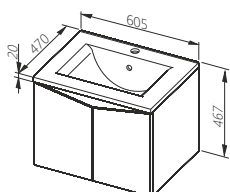

# RAMOS EVOLUTION

Витончена геометрія

Палітра кольорів

ДСП Ламіноване

Білий/Легно світле Білий/Легно темне Білий/Дуб

Тумба під умивальник 60

Ширина: **600** мм  
Висота: **442** мм  
Глибина: **460** мм

КОЛІР	АРТИКУЛ	ЦІНА*
Білий/дуб	0401-433121	<b>210,00</b>
Білий/легно світле	0401-433021	<b>210,00</b>
Білий/легно темне	0401-431621	<b>210,00</b>