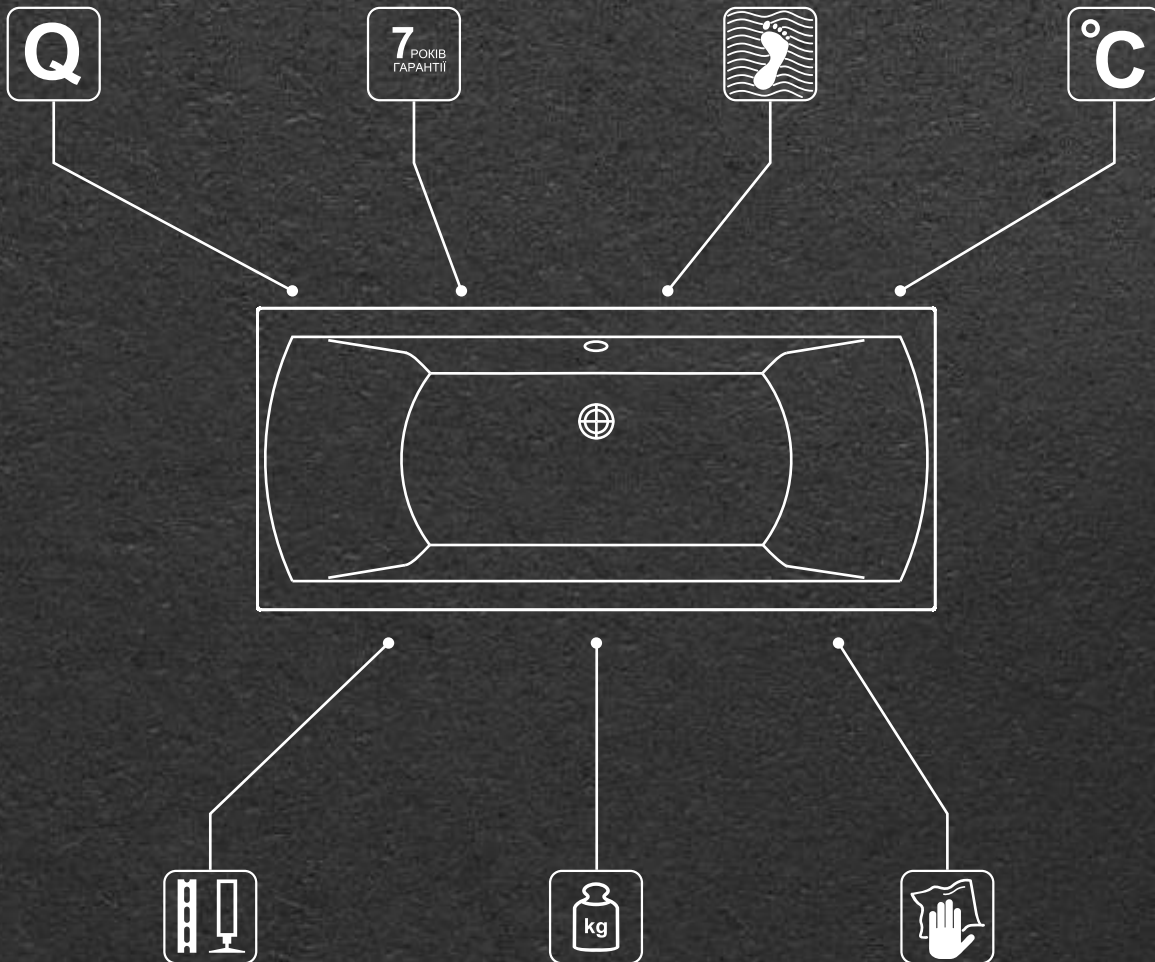

### У комплект входять ніжки для ванни та монтажні планки (кронштейни)

Ніжки і кронштейни забезпечують надійний і рівний монтаж ванни. Ніжки регулюються по висоті, що необхідно при вирівнюванні, а кронштейни (монтажні планки) дозволяють ідеально підігнати краї ванни до стін ванної кімнати. Усі ванни aquaform® містять у комплекті ніжки та кронштейни.