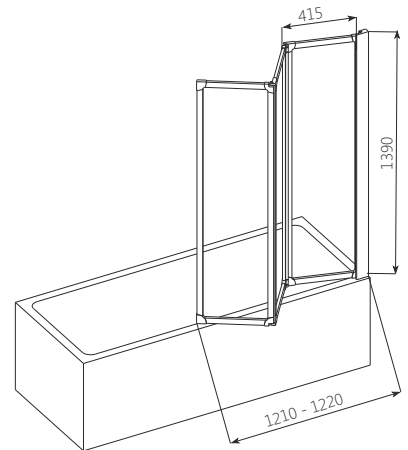

STANDARD 3	Д [мм]	В [мм]	ДР [мм]	КОЛІР	СКЛО	АРТИКУЛ	ЦІНА*
Ширма для ванни	1210	1390	1210-1220	Хром мат	Полістирол	170-04000	110,00
				Білий	Полістирол	170-04010	100,00

Д - довжина ширми, В - висота ширми, ДР - діапазон регулювання

• Товщина полістиролу 1,8 мм

* Ціни вказані у доларах США з урахуванням ПДВ.
Всі розрахунки здійснюються у національній валюті України.