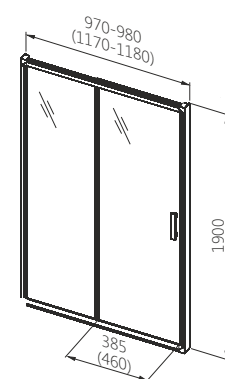

монтаж з розширювальним профілем

монтаж без розширювального профіля

SUPRA PRO

Розсувні двері для монтажу у нішу і зі стінкою

Стінка до kabіни

Розширювальний профіль 20-40 мм

	Д [мм]	Ш [мм]	В [мм]	ДРШ [мм]	ПРОФІЛЬ	СКЛО	АРТИКУЛ	ЦІНА*
Розсувні двері для монтажу у нішу і зі стінкою	-	1000	1900	970÷980	Хром	Прозоре	103-09329	430,00
	-	1200	1900	1170÷1180	Хром	Прозоре	103-09328	475,00
Стінка до kabіни	-	800	1900	780÷800	Хром	Прозоре	103-09325	255,00
	-	900	1900	880÷900	Хром	Прозоре	103-09326	265,00
	-	1000	1900	980÷1000	Хром	Прозоре	103-09327	275,00
Розширювальний профіль 20-40 мм	-	-	1895	20÷40	Хром		310-20824	45,00

Д - довжина, Ш - ширина, В - висота kabіни, ДРШ - діапазон регулювання ширини

- Товщина скла дверей 6 мм, стінки kabіни - 4 мм.
- До kabіни підходять піддони із серії: VICO, VERSUS, SPACE, DELTA

* Ціни вказані у доларах США з урахуванням ПДВ. Всі розрахунки здійснюються у національній валюті України.