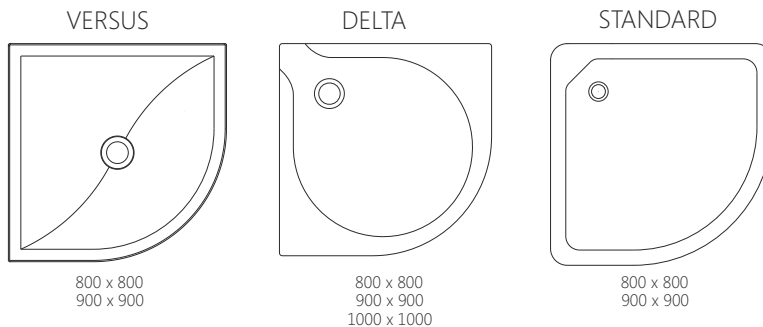

Піддони

Відповідність піддонів до кабін

Півкруглі кабінки R500

HD COLLECTION
SALGADO
SOL DE LUXE
GLASS 5
HAVANA