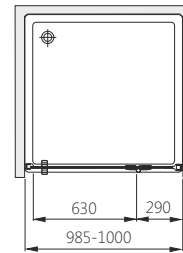

ширина піддона 800/900