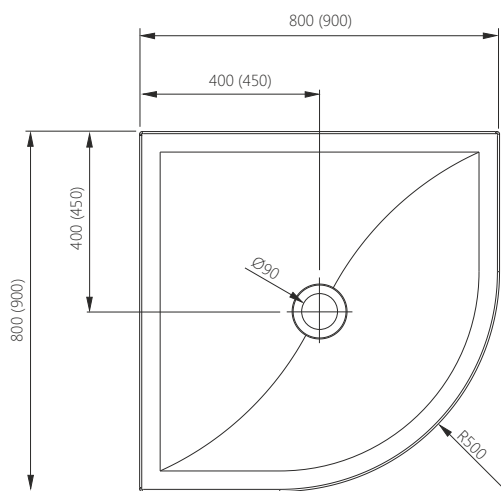

VERSUS

Піддон півкруглий R550, супермілкий

- МАТЕРІАЛ – ЛИТИЙ МАРМУР
- МІЦНА КОНСТРУКЦІЯ
- ЛЕГКИЙ МОНТАЖ
- ЗЛИВ Ø90

VERSUS	Д [мм]	Ш [мм]	В [мм]	Г [мм]	КОЛІР	МАТЕРІАЛ	АРТИКУЛ	ЦІНА*
Півкруглий піддон R550, супермілкий	800	800	30	-	Білий	Литий мармур	200-06933	305,00
	900	900	30	-	Білий	Литий мармур	200-06934	345,00

Д - довжина, Ш - ширина, В - висота, Г - глибина

- Піддон можна встановлювати безпосередньо на підлогу
- Для монтажу піддону потрібне заглиблення під сифон