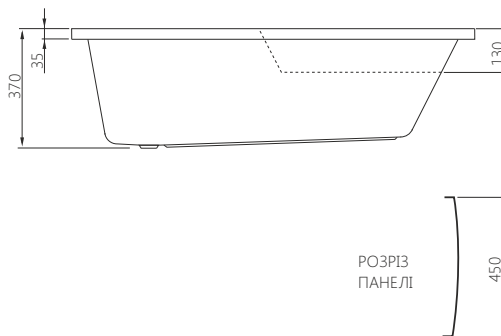

- МІЦНА КОНСТРУКЦІЯ
- ВИСОКА ЯКІСТЬ АКРИЛОВОГО ПОКРИТТЯ
- 7 РОКІВ ГАРАНТІЇ НА НЕЗМІННІСТЬ КОЛЬОРУ АКРИЛУ
- ПРОТИСЛИЗЬКІ ВЛАСТИВОСТІ
- ТЕРМОІЗОЛЯЦІЙНІ ВЛАСТИВОСТІ
- У КОМПЛЕКТ ВХОДЯТЬ НІЖКИ ТА МОНТАЖНІ ПАНЕЛІ
- ЛЕГКЕ ЧИЩЕННЯ

CORDOBA

	Д [мм]	Ш [мм]	В [мм]	Г [мм]	V [л]	АРТИКУЛ	Л/П	ЦІНА*
Асиметрична ванна 136x94	1360	940	370	350	120	241-05280	П	285,00
						241-05290	Л	285,00
Асиметрична панель ванни 136x94	1360	940	450	-	-	203-05288	П	190,00
						203-05298	Л	190,00
Запобіжна переливна система	-	-	-	-	-	320-39032		45,00

Д - довжина, Ш - ширина, В - висота ванни без ніжок, Г - глибина, V - об'єм, Л - лівостороння версія, П - правостороння версія

108

▪ Діапазон регулювання ніжок 110-155 мм

* Ціни вказані у доларах США з урахуванням ПДВ.

Всі розрахунки здійснюються у національній валюті України.