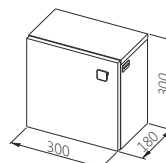

Шафка підвісна квадратна

Ширина: **300** мм
Висота: **300** мм
Глибина: **180** мм

КОЛІР	АРТИКУЛ	ЦІНА*
Білий	0410-640103	60,00