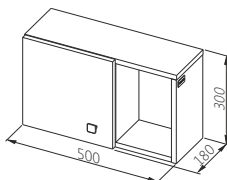

Шафка підвісна 50

Ширина: **500** мм
Висота: **300** мм
Глибина: **180** мм

КОЛІР	АРТИКУЛ	ЦІНА*
Білий	0410-640101	65,00