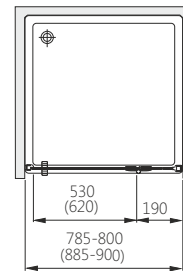

Верхній стабілізатор, хром