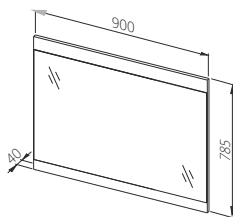

Дзеркало 90

Ширина: **900** мм
Висота: **785** мм
Глибина: **40** мм

КОЛІР	АРТИКУЛ	ЦІНА*
Білий	0409-542112	240,00
Легно темне	0409-541612	140,00
Бордовий	0409-542512	240,00
Фіолетовий	0409-542812	240,00
Антрацит	0409-542012	265,00
Чорний	0409-542912	240,00