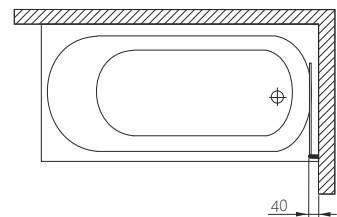

MODERN 1	Д [мм]	В [мм]	ДР [мм]	КОЛІР	СКЛО	АРТИКУЛ	Л/П	ЦІНА*
Ширма для ванни	670	1400	670-680	Хром	Прозоре	170-06990		155,00
				Хром	Сатінато	170-06977	П	165,00
				Хром	Сатінато	170-07010	Л	165,00
				Білий	Прозоре	170-06951		115,00
				Хром мат	Прозоре	170-06954		130,00

Д - довжина ширми, В - висота ширми, ДР - діапазон регулювання, Л - лівий варіант, П - правий варіант

• Товщина скла 4 мм

* Ціни вказані у доларах США з урахуванням ПДВ.
Всі розрахунки здійснюються у національній валюті України.