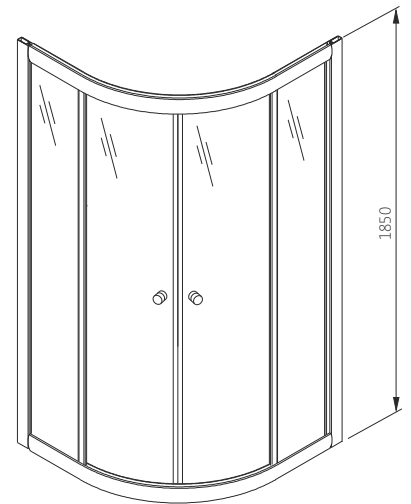

- БЕЗПЕЧНЕ СКЛО
- МАГНІТНИЙ УЩІЛЬНЮВАЧ
- ЕЛАСТОМІРНІ УЩІЛЬНЮВАЧІ
- ВІД'ЄДНУВАЛЬНІ РОЛИКИ
- КАМЕРНІ ПРОФІЛІ
- U-ПОДІБНИЙ ПРОФІЛЬ

Пристінний профіль   Ручка, хром   Від'єднувальні ролики, хром   Магнітний ущільнювач