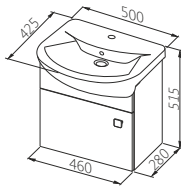

Тумба під умивальник 50

Ширина: **460** мм
Висота: **455** мм
Глибина: **280** мм

КОЛІР	АРТИКУЛ	ЦІНА*
Білий	0401-640103	70,00