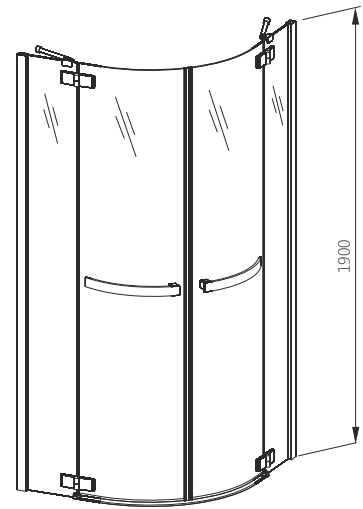

- БЕЗПЕЧНЕ СКЛО
- МАГНІТНИЙ УЩІЛЬНЮВАЧ
- ПОКРИТТЯ DP active
- ПІДЙОМНА ЗАВІСА
- U-ПОДІБНИЙ ПРОФІЛЬ
- СКРЕБОК ДЛЯ ВОДИ ВХОДИТЬ У КОМПЛЕКТ

Пістінний профіль   Елемент для стабілізації стінки   Підйомна завіса, хром   Ручка, хром