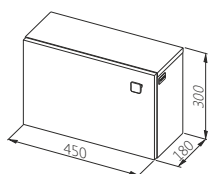

Шафка підвісна 45

Ширина: **450** мм
Висота: **300** мм
Глибина: **180** мм

КОЛІР	АРТИКУЛ	ЦІНА*
Білий	0410-640102	65,00