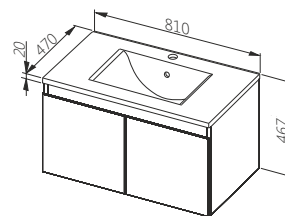

Тумба під умивальник 80

Ширина: **802** мм
Висота: **442** мм
Глибина: **460** мм

КОЛІР	АРТИКУЛ	ЦІНА*
Білий/дуб	0401-423113	240,00
Білий/легно світле	0401-423013	240,00
Білий/легно темне	0401-421613	240,00