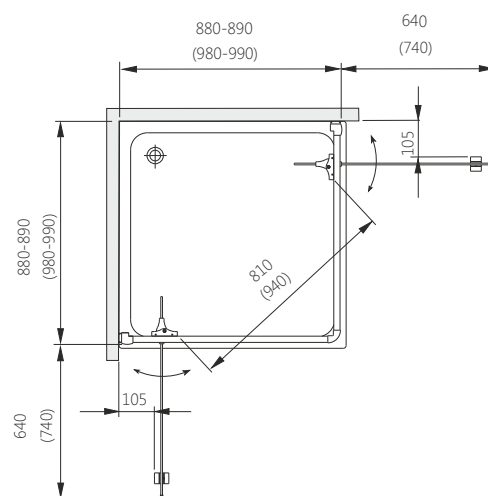

БЕЗПЕЧНЕ
СКЛО

МАГНІТНИЙ
УЩІЛЬНЮВАЧ

ПОКРИТТЯ DP active

КАМЕРНІ
ПРОФІЛІ

U-ПОДІБНИЙ ПРОФІЛЬ

Пристінний профіль