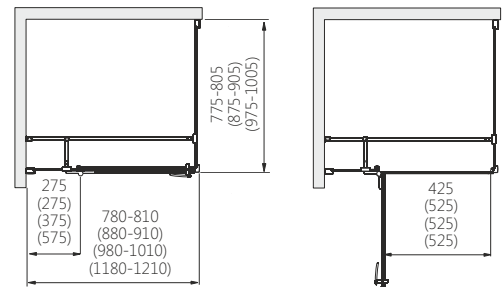

Піристинний профіль    Підйомна завіса, хром    Елемент для стабілізації стінки    Ручка, хром

VERRA LINE	Д [мм]	Ш [мм]	В [мм]	ДРШ [мм]	ПРОФІЛЬ	СКЛО	АРИКУЛ	Л/П	ЦІНА*
Двері розпашні для монтажу зі стінкою	-	800	1900	780÷810	Хром	Прозоре з DP active	103-09380	Л	<b>475,00</b>
	-	900	1900	880÷910	Хром	Прозоре з DP active	103-09334	П	<b>475,00</b>
	-	900	1900	880÷910	Хром	Прозоре з DP active	103-09381	Л	<b>495,00</b>
	-	900	1900	880÷910	Хром	Прозоре з DP active	103-09335	П	<b>495,00</b>
	-	1000	1900	980÷1010	Хром	Прозоре з DP active	103-09382	Л	<b>520,00</b>
	-	1000	1900	980÷1010	Хром	Прозоре з DP active	103-09336	П	<b>520,00</b>
	-	1200	1900	1180÷1210	Хром	Прозоре з DP active	103-09383	Л	<b>560,00</b>
Стінка до kabіни	-	800	1900	775÷805	Хром	Прозоре з DP active	103-09377	Л	<b>230,00</b>
	-	900	1900	875÷905	Хром	Прозоре з DP active	103-09378	Л	<b>240,00</b>
	-	1000	1900	975÷1005	Хром	Прозоре з DP active	103-09379	Л	<b>250,00</b>
Розширювальний профіль 40-60 мм	-	-	1900	40÷60	Хром		310-20822		<b>55,00</b>