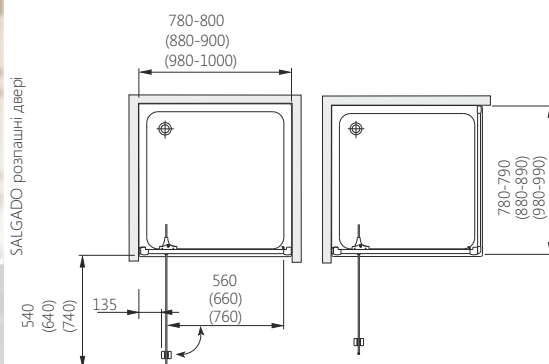

SALGADO розпашні двері

SALGADO	Д [мм]	Ш [мм]	В [мм]	ДРШ [мм]	ПРОФІЛЬ	СКЛО	АРТИКУЛ	ЦІНА*
Розпашні двері для монтажу у нішу та зі стінкою	-	800	1900	780÷800	Хром	Прозоре з DP active	103-06075	520,00
	-	900	1900	880÷900	Хром	Прозоре з DP active	103-06076	540,00
	-	1000	1900	980÷1000	Хром	Прозоре з DP active	103-06077	560,00
Стінка до kabіни	-	800	1900	780÷790	Хром	Прозоре з DP active	103-06078	205,00
	-	900	1900	880÷890	Хром	Прозоре з DP active	103-06079	230,00
	-	1000	1900	980÷990	Хром	Прозоре з DP active	103-06080	240,00

Д - довжина, Ш - ширина, В - висота kabіни, ДРШ - діапазон регулювання ширини

- Двері розпашні: товщина скла 6 мм
- Стінка до kabіни: товщина скла 6 мм
- Детальніше про покриття DP active див. стор. 17
- Конструкція дозволяє комбiнувати двері та стінки різних розмірів в асиметричних варіантах
- До kabіни підходять піддони із серії: VICO, VERSUS, DELTA, STANDARD

* Ціни вказані у доларах США з урахуванням ПДВ.
Всі розрахунки здійснюються у національній валюті України.