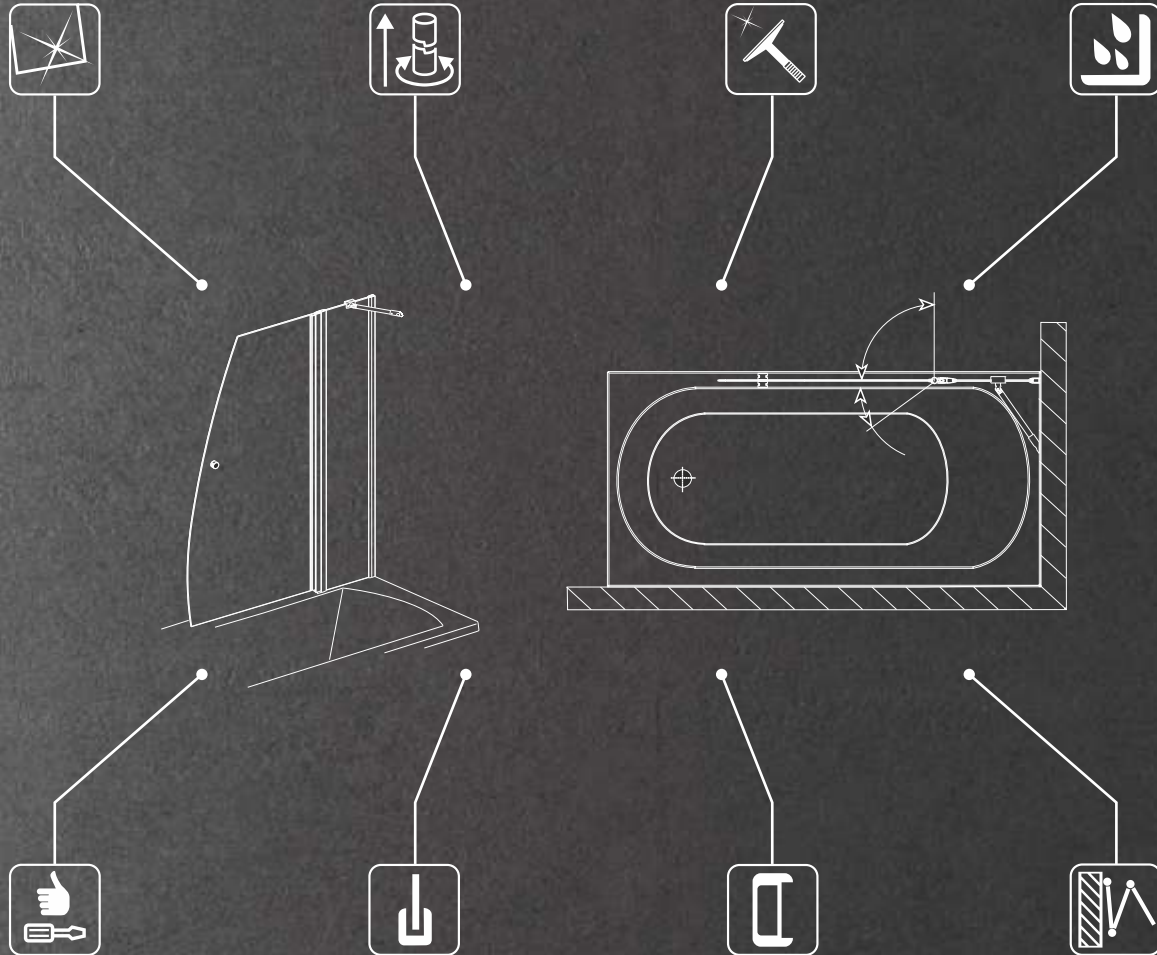

Покриття DP active

DP active – це надсучасне у своїй технології полімерне покриття, що розгладжує та вирівнює скло. Шар DP active не затримує краплі води на поверхні, завдяки чому зменшується утворення відкладень з каменю і бруду. Детальніше про покриття DP active на стор. 17.

Підйомна завіса

Практична оборотна завіса плавно піднімає ширму під час відкривання. Механізм захищає ванну і прокладку скла від пошкоджень, що можуть спричинитися в результаті тертя елементів.

Скребок для води входить у комплект

Дозволяє швидко і просто зібрати воду та пар зі скляної поверхні. Входить у комплект ширми DELI.

Еластомірні ущільнювачі

У продуктах aquaform® використовуються високоякісні ущільнювачі. Вони гарантують герметичність і міцність ширм для ванн. Еластомірні ущільнювачі не кришаться, не змінюють кольору і є стійкими до забруднень. Вони прозорі і мають естетичний зовнішній вигляд.

Легкий монтаж

Завдяки міцній конструкції і додаткового U-подібного профілю, монтаж всіх типів ширм є надзвичайно легким. Потрібно лише використовувати зазначений в керівництві з монтажу інструмент, і дотримуватись інструкції, що додається до кожної ширми.

U-подібний профіль

U-подібний профіль, яким обладнані ширми aquaform®, дозволяє монтувати їх навіть на нерівній стіні. Цей профіль компенсує незначну кривизну стіни і дозволяє ідеально і правильно встановити ширму.

Камерні профілі

Камерні профілі – це алюмінієві профілі спеціальної конструкції, що підвищують міцність і надійність кабін. Виготовлені з високоякісного алюмінієвого сплаву з порошковим покриттям, анодованим і хімічно полірованим, що забезпечує незмінність кольору.

Складання ширми в гармошку на стіні

Такий спосіб складання ширми забезпечує надзвичайно зручне її використання. Її можна легко скласти й розкласти в гармошку, завдяки чому вона займає мало місця. Якщо багатосекційну ширму скласти відповідним чином, можна отримати форму душової kabіни.