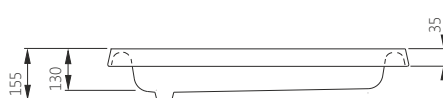

STANDARD

Піддон півкруглий R500, середній

- ВИСОКА ЯКІСТЬ АКРИЛОВОГО ПОКРИТТЯ
- МІЦНА КОНСТРУКЦІЯ
- ЛЕГКИЙ МОНТАЖ
- ЗЛИВ Ø50

STANDARD

Півкруглий піддон R500, середній

Д [мм]	Ш [мм]	В [мм]	Г [мм]	МАТЕРІАЛ	АРТИКУЛ	ЦІНА*
800	800	155	130	Акрил	200-35025	130,00
900	900	155	130	Акрил	200-35024	145,00
800	800	225	-	Ударостійкий полістирол	203-33464	70,00
900	900	225	-	Ударостійкий полістирол	203-33474	75,00

Панель піддону R500 середнього

STANDARD

Каркас для піддону

ДРВ [мм]

Ніжки для піддону (комплект)

Ніжки для піддону (комплект)

70-100	300-96051	25,00
70-100	300-96052	15,00
95-130	300-96054	15,00

Д - довжина, Ш - ширина, В - висота, Г - глибина, ДРВ - діапазон регулювання висоти

- Для монтажу піддону необхідно придбати ніжки з висотою регулювання 95-130 мм
- Висота піддону вказана без урахування ніжок

* Ціни вказані у доларах США з урахуванням ПДВ.
Всі розрахунки здійснюються у національній валюті України.