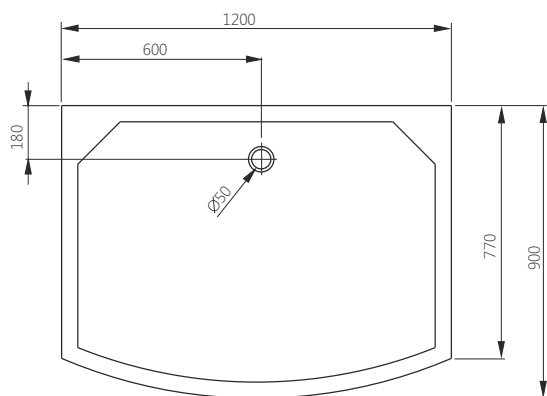

SUPRA PRO

Піддон асиметричний з інтегрованою панеллю, супермілкий

- ВИСОКА ЯКІСТЬ АКРИЛОВОГО ПОКРИТТЯ
- МІЦНА КОНСТРУКЦІЯ
- ЛЕГКИЙ МОНТАЖ
- ЗЛИВ Ø50

SUPRA PRO

Асиметричний піддон з інтегрованою панеллю, супермілкий

Д [мм]	Ш [мм]	В [мм]	Г [мм]	МАТЕРІАЛ	АРТИКУЛ	ЦІНА*
1200	900	80	45	Акрил	200-080201	215,00
1200	900	150	45	Акрил	200-080101	250,00

Д - довжина, Ш - ширина, В - висота, Г - глибина

98 • Для монтажу піддону потрібне заглиблення під сифон

* Ціни вказані у доларах США з урахуванням ПДВ. Всі розрахунки здійснюються у національній валюті України.