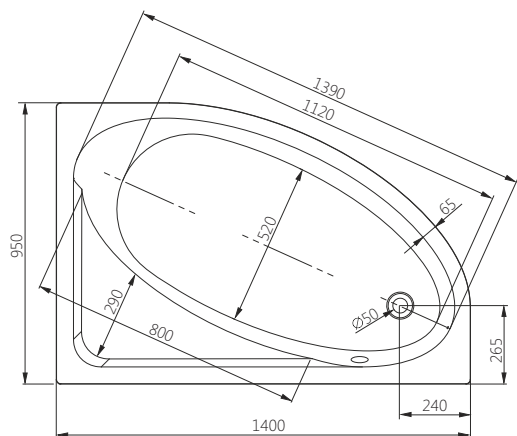

- МІЦНА КОНСТРУКЦІЯ
- ВИСОКА ЯКІСТЬ АКРИЛОВОГО ПОКРИТТЯ
- 7 РОКІВ ГАРАНТІЇ НА НЕЗМІННІСТЬ КОЛЬОРУ АКРИЛУ
- ПРОТИСЛИЗЬКІ ВЛАСТИВОСТІ
- ТЕРМОІЗОЛЯЦІЙНІ ВЛАСТИВОСТІ
- У КОМПЛЕКТ ВХОДЯТЬ НІЖКИ ТА МОНТАЖНІ ПАНЕЛКИ
- ЛЕГКЕ ЧИЩЕННЯ

TINOS	Д [мм]	Ш [мм]	В [мм]	Г [мм]	V [л]	АРТИКУЛ	Л/П	ЦІНА*
Асиметрична ванна 140x95	1400	950	420	403	180	241-05120	П	305,00
						241-05140	Л	305,00
Асиметрична панель ванни 140x95	1400	950	550	-	-	203-05138	П	190,00
						203-05158	Л	190,00
Запобіжна переливна система	-	-	-	-	-	320-39032		45,00