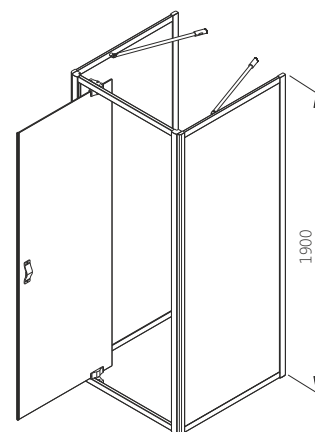

SALGADO	Д [мм]	Ш [мм]	В [мм]	ДРШ [мм]	ПРОФІЛЬ	СКЛО	АРТИКУЛ	ЦІНА*
Двері кабіни трьохстінної	-	800	1900	780÷790	Хром	Прозоре з DP active	103-06087	595,00
	-	900	1900	880÷890	Хром	Прозоре з DP active	103-06088	620,00
	-	1000	1900	980÷990	Хром	Прозоре з DP active	103-06089	660,00
Стінка до кабіни	-	800	1900	780÷790	Хром	Прозоре з DP active	103-06078	205,00
	-	900	1900	880÷890	Хром	Прозоре з DP active	103-06079	230,00
	-	1000	1900	980÷990	Хром	Прозоре з DP active	103-06080	240,00

Д - довжина, Ш - ширина, В - висота кабіни, ДРШ - діапазон регулювання ширини

- Двері до кабіни трьохстінної: товщина скла 6 мм
- Стінка до кабіни: товщина скла 6 мм
- Детальніше про покриття DP active див. стор. 17
- Для монтажу трьохстінної кабіни варто придбати дві стінки та двері . Двері для трьохстінної кабіни Salgado можуть монтуватися тільки як один з елементів кабіни трьохстінної. Передбачена можливість встановлення асиметричної версії, наприклад, 1000 x 800 мм.
- До кабіни підходять піддони із серії: VICO, VERSUS, DELTA, STANDARD

* Ціни вказані у доларах США з урахуванням ПДВ. Всі розрахунки здійснюються у національній валюті України.