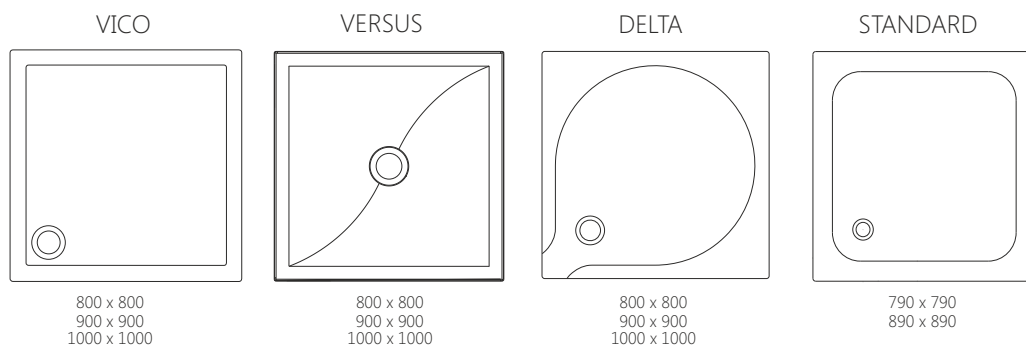

Квадратні кабінки і
двері для ніш

HD COLLECTION
VERRA LINE
SUPRA PRO
MODERNO
SALGADO
SOL DE LUXE
GLASS 5
SILVA
LAZURO
NIGRA
ELBA
LUGANO