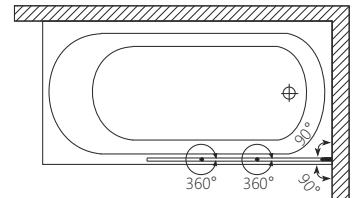

Скло прозоре, профіль білий

Скло сатіна, профіль хром

Скло прозоре, профіль хром мат

MODERN 3	Д [мм]	В [мм]	ДР [мм]	КОЛІР	СКЛО	АРТИКУЛ	Л/П	ЦІНА*
Ширма для ванни	1205	1400	1205-1215	Хром	Прозоре	170-06992		270,00
				Хром	Сатіна	170-06979	п	310,00
				Хром	Сатіна	170-07012	л	НОВИНКА 310,00
				Білий	Прозоре	170-06953		205,00
				Хром мат	Прозоре	170-06956		250,00

Д - довжина ширми, В - висота ширми, ДР - діапазон регулювання, Л - лівий варіант, П - правий варіант

• Товщина скла 4 мм

* Ціни вказані у доларах США з урахуванням ПДВ.
Всі розрахунки здійснюються у національній валюті України.