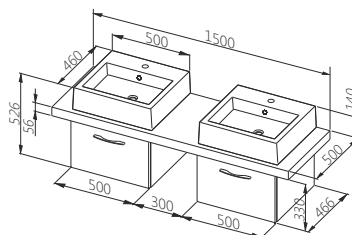

Тумба під умивальник з шухлядою під стільницю

Ширина: **500** мм
Висота: **330** мм
Глибина: **466** мм

КОЛІР	АРТИКУЛ	ЦІНА*
Білий	0401-290141	245,00

Ширина: **500** мм
Висота: **600** мм
Глибина: **22** мм

КОЛІР	АРТИКУЛ	ЦІНА*
Білий	0409-640104	45,00

Тумба під умивальник з дверцятами

Ширина: **500** мм
Висота: **330** мм
Глибина: **466** мм

КОЛІР	АРТИКУЛ	ЦІНА*
Білий	0401-290142	175,00

Тумба під умивальник з дверцятами

Ширина: **500** мм
Висота: **330** мм
Глибина: **466** мм

КОЛІР	АРТИКУЛ	ЦІНА*
Білий	0401-290142	175,00

Тумба під умивальник з дверцятами

Ширина: **500** мм
Висота: **330** мм
Глибина: **466** мм

КОЛІР	АРТИКУЛ	ЦІНА*
Білий	0401-290142	175,00

Ширина: **500** мм
Висота: **140** мм
Глибина: **125** мм
Матеріал: Керамічна

КОЛІР	АРТИКУЛ	ЦІНА*
Білий	0448-620000	175,00

Одинарна консоль (стільниця) з отвором

Ширина: **700** мм
Висота: **56** мм
Глибина: **500** мм

КОЛІР	АРТИКУЛ	ЦІНА*
Легно світле	0401-293031	95,00
Дуб	0401-293131	95,00

Асиметрична консоль (стільниця) з отвором

Ширина: **1100** мм
Висота: **56** мм
Глибина: **500** мм

КОЛІР	АРТИКУЛ	ЦІНА*
Легно світле	0401-293011 П	155,00
	0401-293021 Л	155,00
Дуб	0401-293111 П	155,00
	0401-293121 Л	155,00

Подвійна консоль (стільниця) з отвором

Ширина: **1500** мм
Висота: **56** мм
Глибина: **500** мм

КОЛІР	АРТИКУЛ	ЦІНА*
Легно світле	0401-293001	175,00
Дуб	0401-293101	175,00

Одинарна консоль (стільниця) без отвору

Ширина: **700** мм
Висота: **56** мм
Глибина: **500** мм

КОЛІР	АРТИКУЛ	ЦІНА*
Легно світле	0401-293032	90,00
Дуб	0401-293132	90,00

Асиметрична консоль (стільниця) без отвору

Ширина: **1100** мм
Висота: **56** мм
Глибина: **500** мм

КОЛІР	АРТИКУЛ	ЦІНА*
Легно світле	0401-293012 П	150,00
	0401-293022 Л	150,00
Дуб	0401-293112 П	150,00
	0401-293122 Л	150,00

Подвійна консоль (стільниця) без отвору

Ширина: **1500** мм
Висота: **56** мм
Глибина: **500** мм

КОЛІР	АРТИКУЛ	ЦІНА*
Легно світле	0401-293002	165,00
Дуб	0401-293102	165,00