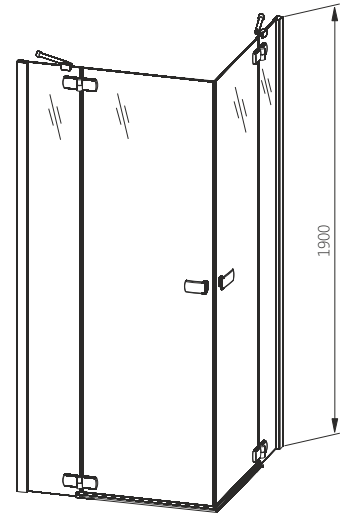

# VERRA LINE

Квадратна кабіна

НОВА Колекція

-  БЕЗПЕЧНЕ СКЛО
-  МАГНІТНИЙ УЩІЛЬНЮВАЧ
-  ПОКРИТТЯ DP active
-  U-ПОДІБНИЙ ПРОФІЛЬ
-  ПІДЙОМНА ЗАВІСА
-  СКРЕБОК ДЛЯ ВОДИ ВХОДИТЬ У КОМПЛЕКТ

Пристінний профіль      Підйомна завіса, хром      Елемент для стабілізації стінки      Ручка, хром