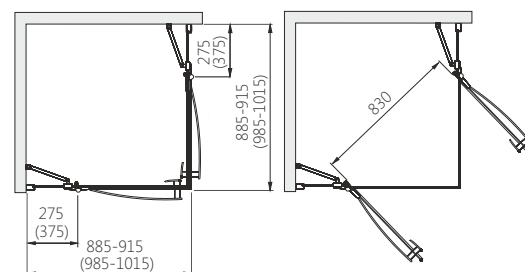

БЕЗПЕЧНЕ
СКЛО

МАГНІТНИЙ
УЩІЛЬНЮВАЧ

ПОКРИТТЯ DP active

ПІДЙОМНА
ЗАВІСА

U-ПОДІБНИЙ ПРОФІЛЬ

СКРЕБОК ДЛЯ ВОДИ
ВХОДИТЬ У КОМПЛЕКТ

Пристінний профіль