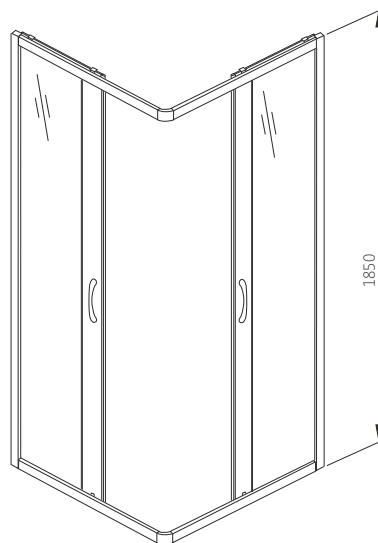

- БЕЗПЕЧНЕ СКЛО
- МАГНІТНИЙ УЩІЛЬНЮВАЧ
- ЕЛАСТОМІРНІ УЩІЛЬНЮВАЧ
- ВІД'ЄДНУВАЛЬНІ РОЛИКИ
- КАМЕРНІ ПРОФІЛІ
- U-ПОДІБНИЙ ПРОФІЛЬ

Магнітний ущільнювач

Пістінний профіль

Ручка, хром

Від'єднувальний ролик, хром