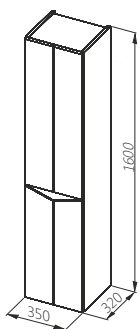

Шафа висока

Ширина: **350** мм
Висота: **1600** мм
Глибина: **320** мм

КОЛІР	АРТИКУЛ	ЦІНА*
Білий/дуб	0415-433124	370,00
Білий/легно світле	0415-433024	370,00
Білий/легно темне	0415-431624	370,00