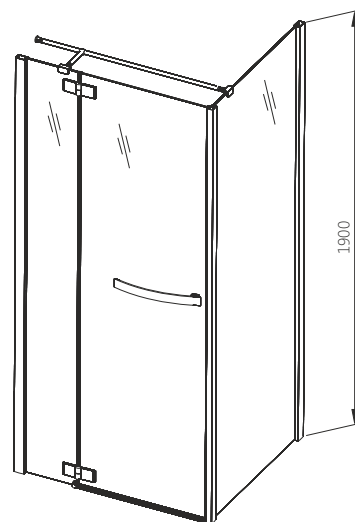

- БЕЗПЕЧНЕ СКЛО
- МАГНІТНА ПЛАНКА
- ПОКРИТТЯ DP active
- ПІДЙОМНА ЗАВІСА
- U-ПОДІБНИЙ ПРОФІЛЬ
- СКРЕБОК ДЛЯ ВОДИ ВХОДИТЬ У КОМПЛЕКТ

Пісний профіль   Елемент для стабілізації стінки   Підйомна завіса, хром   Ручка, хром