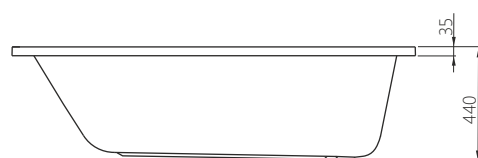

ARCLINE Асиметрична ванна

- МІЦНА КОНСТРУКЦІЯ
- ВИСОКА ЯКІСТЬ АКРИЛОВОГО ПОКРИТТЯ
- 7 РОКІВ ГАРАНТІЇ НА НЕЗМІННІСТЬ КОЛЬОРУ АКРИЛУ
- ПРОТИСЛИЗЬКІ ВЛАСТИВОСТІ
- ТЕРМОІЗОЛЯЦІЙНІ ВЛАСТИВОСТІ
- У КОМПЛЕКТ ВХОДЯТЬ НІЖКИ ТА МОНТАЖНІ ПЛАНКИ
- ЛЕГКЕ ЧИЩЕННЯ

ARCLINE	Д [мм]	Ш [мм]	В [мм]	Г [мм]	V [л]	АРТИКУЛ	Л/П	ЦІНА*
Асиметрична ванна 150x70	1500	700	440	420	157	241-05314	П	265,00
							Л	265,00
Асиметрична ванна 160x70	1600	700	440	420	177	241-05316	П	275,00
							Л	275,00
Асиметрична панель ванни 150x70	1500	700	555	-	-	203-05328	П	150,00
							Л	150,00
Асиметрична панель ванни 160x70	1600	700	555	-	-	203-05320	П	150,00
							Л	150,00
Запобіжна переливна система	-	-	-	-	-	320-39032		45,00

Д - довжина, Ш - ширина, В - висота ванни без ніжок, Г - глибина, V - об'єм, Л - лівостороння версія, П - правостороння версія

▪ Діапазон регулювання ніжок 110-155 мм

* Ціни вказані у доларах США з урахуванням ПДВ.

Всі розрахунки здійснюються у національній валюті України.