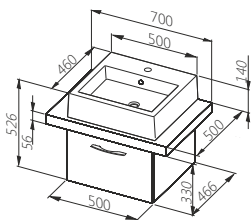

MERIDA

Сімейний комфорт

Палітра кольорів

ДСП Ламіноване

Білий/
Дуб

Білий/
Легно світле

Тумба під умивальник з шухлядою під стільницю

Ширина: **500** мм
Висота: **330** мм
Глибина: **466** мм

КОЛІР	АРТИКУЛ	ЦІНА*
Білий	0401-290141	245,00