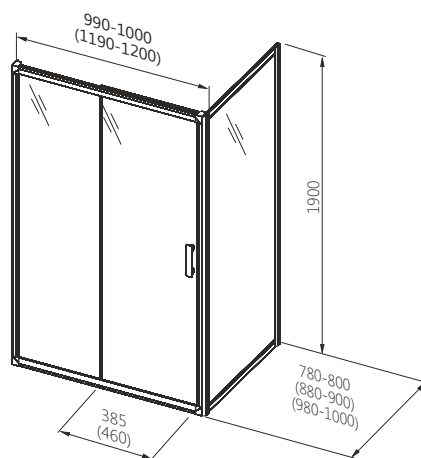

монтаж з розширювальним профілем

монтаж без розширювального профіля

SUPRA PRO

Розсувні двері для монтажу у нішу і зі стінкою

Стінка до kabіни

Розширювальний профіль 20-40 мм

	Д [мм]	Ш [мм]	В [мм]	ДРШ [мм]	ПРОФІЛЬ	СКЛО	АРТИКУЛ	ЦІНА*
Розсувні двері для монтажу у нішу і зі стінкою	-	1000	1900	970÷980	Хром	Прозоре	103-09329	430,00
	-	1200	1900	1170÷1180	Хром	Прозоре	103-09328	475,00
Стінка до kabіни	-	800	1900	780÷800	Хром	Прозоре	103-09325	255,00
	-	900	1900	880÷900	Хром	Прозоре	103-09326	265,00
	-	1000	1900	980÷1000	Хром	Прозоре	103-09327	275,00
Розширювальний профіль 20-40 мм	-	-	1895	20÷40	Хром		310-20824	45,00

Д - довжина, Ш - ширина, В - висота kabіни, ДРШ - діапазон регулювання ширини

- Товщина скла дверей 6 мм, стінки kabіни - 4 мм.
- До kabіни підходять піддони із серії: VICO, VERSUS, SPACE, DELTA

* Ціни вказані у доларах США з урахуванням ПДВ. Всі розрахунки здійснюються у національній валюті України.