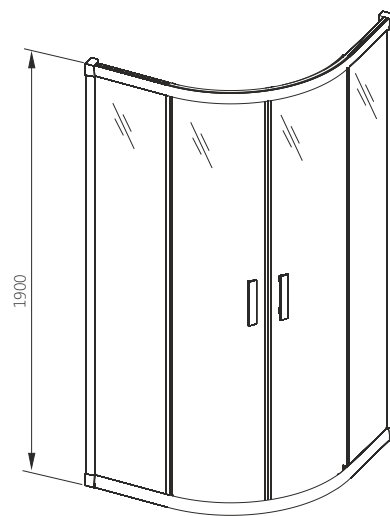

БЕЗПЕЧНЕ СКЛО

МАГНІТНИЙ УЩІЛЬНЮВАЧ

ПОДВІЙНІ ВІД'ЄДНУВАЛЬНІ РОЛИКИ

КАМЕРНІ ПРОФІЛІ

U-ПОДІБНИЙ ПРОФІЛЬ