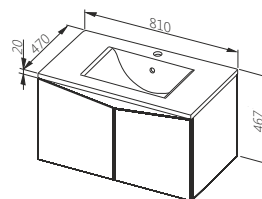

Тумба під умивальник 80

Ширина: **802** мм
Висота: **442** мм
Глибина: **460** мм

КОЛІР	АРТИКУЛ	ЦІНА*
Білий/дуб	0401-433123	245,00
Білий/легно світле	0401-433023	245,00
Білий/легно темне	0401-431623	245,00