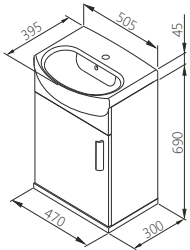

AMILA II

Сила контрастів

Палітра кольорів

ДСП ламіноване

Легно темне

Тумба під умивальник 50

Ширина: **470** мм
Висота: **690** мм
Глибина: **300** мм

КОЛІР	АРТИКУЛ	ЦІНА*
Легно темне	0401-161603	145,00