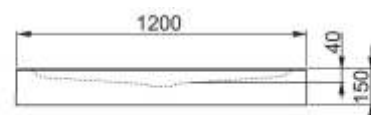

SPACE
Асиметрична кабіна

Д [мм]	Ш [мм]	В [мм]	ДРШ [мм]	ПРОФІЛЬ	СКЛО	АРТИКУЛ	ЦІНА*
1195	890	1900	-	Хром оптік	Графітове	101-034113	755,00

Д - довжина, Ш - ширина, В - висота кабіни, ДРШ - діапазон регулювання ширини