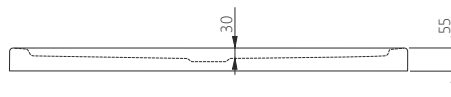

- ВИСОКА ЯКІСТЬ АКРИЛОВОГО ПОКРИТТЯ
- МІЦНА КОНСТРУКЦІЯ
- ЛЕГКИЙ МОНТАЖ
- ЗЛИВ Ø90

VICO
Прямокутний піддон, супермілкий

Д [мм]	Ш [мм]	В [мм]	Г [мм]	МАТЕРІАЛ	АРТИКУЛ	ЦІНА*
1000	800	55	30	Акрил	201-08007	210,00
1200	800	55	30	Акрил	201-08008	245,00
1200	900	55	30	Акрил	201-08009	255,00

Д - довжина, Ш - ширина, В - висота, Г - глибина

78 • Для монтажу піддону потрібне заглиблення під сифон

* Ціни вказані у доларах США з урахуванням ПДВ.
Всі розрахунки здійснюються у національній валюті України.