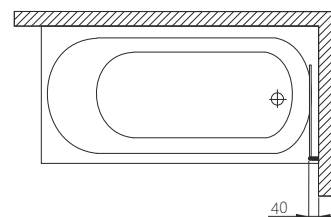

- ЕЛАСТОМІРНІ УЩІЛЬНЮВАЧІ
- ЛЕГКИЙ МОНТАЖ
- U-ПОДІБНИЙ ПРОФІЛЬ
- КАМЕРНІ ПРОФІЛІ
- МОЖЛИВІСТЬ ОБЕРТАННЯ ЕЛЕМЕНТІВ
- БЕЗПЕЧНЕ СКЛО