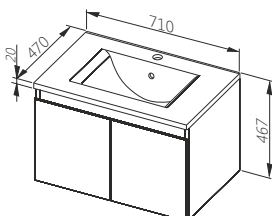

# RAMOS STANDARD

Чарівність мінімалізму

Палітра кольорів

ДСП Ламіноване

Білий/Легно світле Білий/Легно темне Білий/Дуб

Тумба під умивальник 60

Ширина: **600** мм  
Висота: **442** мм  
Глибина: **460** мм

КОЛІР	АРТИКУЛ	ЦІНА*
Білий/дуб	0401-423111	<b>210,00</b>
Білий/легно світле	0401-423011	<b>210,00</b>
Білий/легно темне	0401-421611	<b>210,00</b>