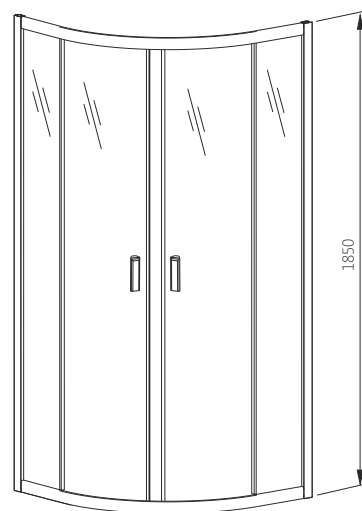

## LAZURO

Півкругла кабіна

Д [мм]	Ш [мм]	В [мм]	ДРШ [мм]	ПРОФІЛЬ	СКЛО	АРТИКУЛ	ЦІНА*
800	800	1850	790÷800	Хром	Прозоре з DP active	100-06564	<b>565,00</b>
					Брік з DP active	100-06566	<b>585,00</b>
900	900	1850	890÷900	Хром	Прозоре з DP active	100-06565	<b>575,00</b>
					Брік з DP active	100-06567	<b>600,00</b>