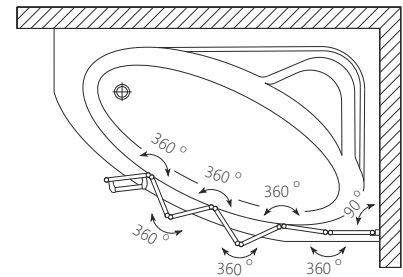

NOVUM 7	Д [мм]	В [мм]	ДР [мм]	КОЛІР	СКЛО	АРТИКУЛ	ЦІНА*
Ширма для ванни	1655	1400	1655-1665	Білий	Полістирол	170-31474	250,00

Д - довжина ширми, В - висота ширми, ДР - діапазон регулювання

• Товщина полістиролу 1,8 мм

* Ціни вказані у доларах США з урахуванням ПДВ.
Всі розрахунки здійснюються у національній валюті України.