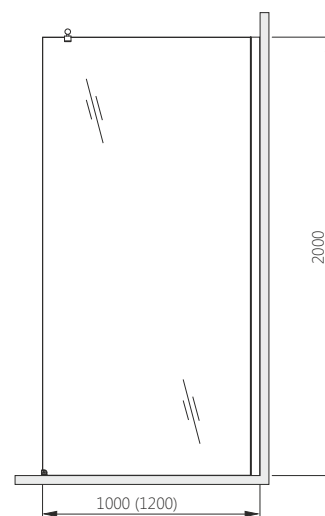

- БЕЗПЕЧНЕ СКЛО
- ПОКРИТТЯ DP active
- ТЕХНОЛОГІЯ FIXPRO
- СКРЕБОК ДЛЯ ВОДИ ВХОДИТЬ У КОМПЛЕКТ

Пристінний профіль FIXPRO   Верхній стабілізатор хром   Верхній стабілізатор хром, кріпиться до стіни   Елемент для стабілізації стінки