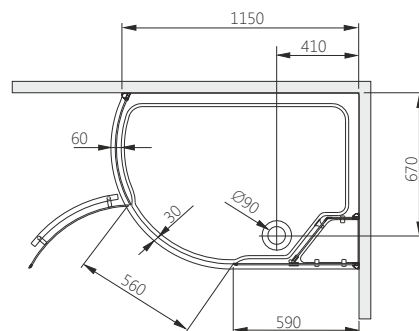

ETNA - правостороння версія

ETNA	Д [мм]	Ш [мм]	В [мм]	ДРШ [мм]	ПРОФІЛЬ	СКЛО	АРТИКУЛ	Л/П	ЦІНА*	
Набір Etna	1200	850	2000	-	Хром	Прозоре	105-05410	П	НОВИНКА	<b>1 085,00</b>
								Л		
	1200	850	2000	-	Хром	Графітове	105-14098	П	<b>1 085,00</b>	
								Л	<b>1 085,00</b>	