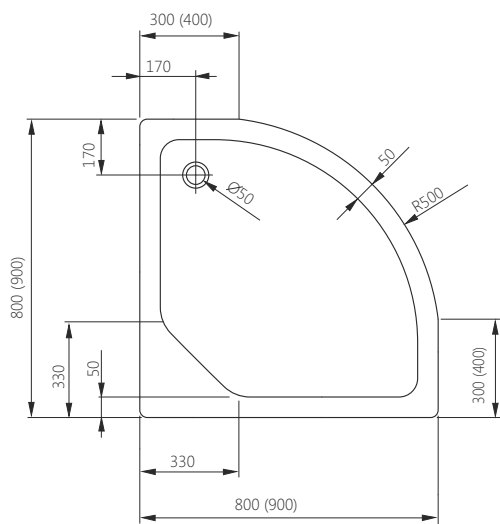

STANDARD

Піддон півкруглий R500 на пінополістироловій основі, середній

- ВИСОКА ЯКІСТЬ АКРИЛОВОГО ПОКРИТТЯ
- МІЦНА КОНСТРУКЦІЯ
- ЛЕГКИЙ МОНТАЖ
- ЗЛИВ Ø50

STANDARD

Півкруглий піддон R500 на пінополістироловій основі, середній

Панель піддону R500 середнього

Д [мм]	Ш [мм]	В [мм]	Г [мм]	МАТЕРІАЛ	АРТИКУЛ	ЦІНА*
800	800	250	130	Акрил	200-18503	145,00
900	900	250	130	Акрил	200-18504	155,00
800	800	225	-	Ударостійкий полістирол	203-33464	70,00
900	900	225	-	Ударостійкий полістирол	203-33474	75,00

Д - довжина, Ш - ширина, В - висота, Г - глибина

* Ціни вказані у доларах США з урахуванням ПДВ.
Всі розрахунки здійснюються у національній валюті України.