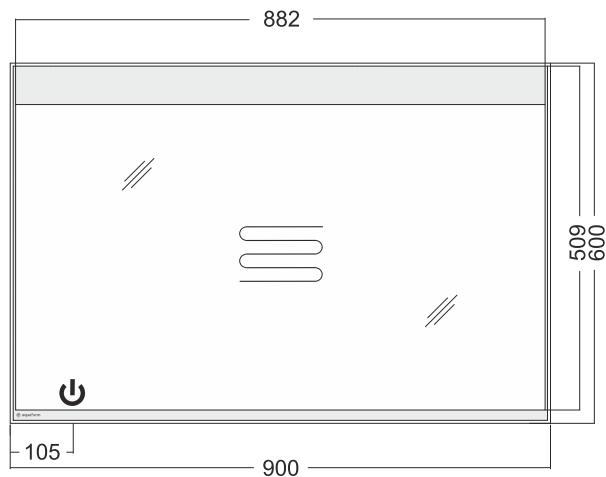

Ширина: **600** мм
Висота: **900** мм
Глибина: **25** мм

ПОТУЖНІСТЬ	АРТИКУЛ	ЦІНА*
51 W	0409-120002	495,00