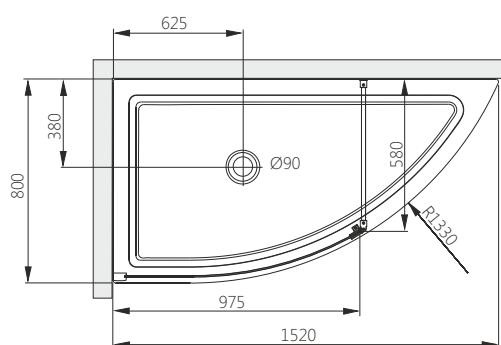

SOLITARE, лівостороння версія