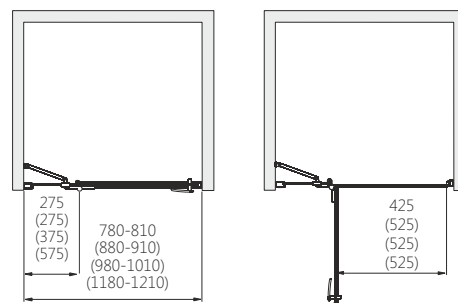

Пристінний профіль

Підйомна завіса, хром

Елемент для стабілізації стінки

Ручка, хром

VERRA LINE	Д [мм]	Ш [мм]	В [мм]	ДРШ [мм]	ПРОФІЛЬ	СКЛО	АРТИКУЛ	Л/П	ЦІНА*
Розпашні двері для монтажу у нішу	-	800	1900	780÷810	Хром	Прозоре з DP active	103-09400	Л	<b>495,00</b>
	-	900	1900	880÷910	Хром	Прозоре з DP active	103-09404	П	<b>495,00</b>
	-	1000	1900	980÷1010	Хром	Прозоре з DP active	103-09401	Л	<b>520,00</b>
	-	1000	1900	980÷1010	Хром	Прозоре з DP active	103-09405	П	<b>520,00</b>
	-	1200	1900	1180÷1210	Хром	Прозоре з DP active	103-09402	Л	<b>540,00</b>
	-	1200	1900	1180÷1210	Хром	Прозоре з DP active	103-09406	П	<b>540,00</b>
	-	1200	1900	1180÷1210	Хром	Прозоре з DP active	103-09403	Л	<b>560,00</b>
Розширювальний профіль 40-60 мм	-	-	1900	40÷60	Хром		103-09407	П	<b>560,00</b>
	-	-	1900	40÷60	Хром		310-20822		<b>55,00</b>