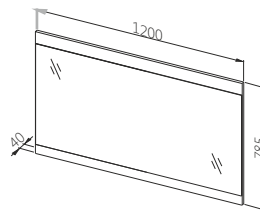

Дзеркало 120

Ширина: **1200** мм
Висота: **785** мм
Глибина: **40** мм

КОЛІР	АРТИКУЛ	ЦІНА*
Білий	0409-542113	290,00
Легно темне	0409-541613	160,00
Бордовий	0409-542513	290,00
Фіолетовий	0409-542813	290,00
Антрацит	0409-542013	315,00
Чорний	0409-542913	290,00

Ширина: **700** мм
Висота: **100** мм
Глибина: **128** мм
Матеріал: Литий мармур

КОЛІР	АРТИКУЛ	ЦІНА*
Білий	0448-360000	200,00

Ширина: **900** мм
Висота: **100** мм
Глибина: **128** мм
Матеріал: Литий мармур

КОЛІР	АРТИКУЛ	ЦІНА*
Білий	0448-370000	240,00