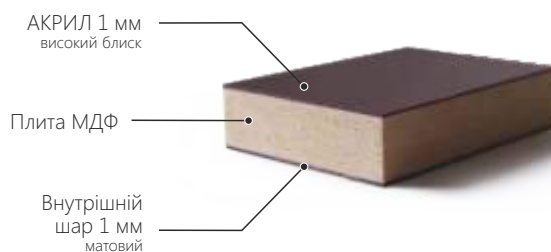

## Білий

Плита МДФ + акрил (Amsterdam, Decora).

АКРИЛ 1 мм  
високий блиск

Плита МДФ

Внутрішній  
шар 1 мм  
матовий

Технологія виготовлення плити **МДФ + акрил** дозволяє отримати максимальну гладкість, блиск та елегантність меблів. Акриловий шар не змінюється під впливом ультрафіолетових променів, що гарантує довговічність кольору меблів. Окрім того, МДФ захищена з обох сторін водонепроникним матеріалом, має вищу стійкість до вологи, ніж фарбована плита.