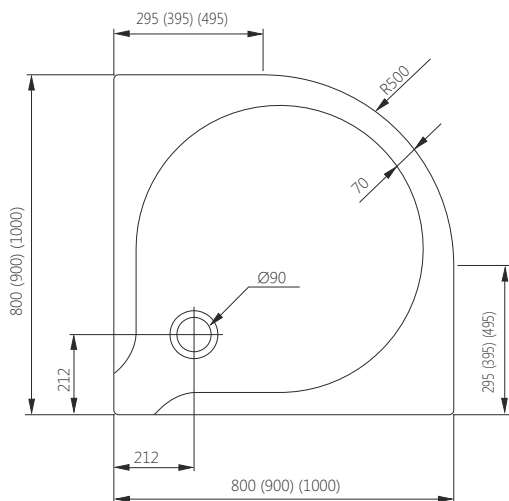

DELTA Піддон півкруглий R550, супермілкий

- ВИСОКА ЯКІСТЬ АКРИЛОВОГО ПОКРИТТЯ
- МІЦНА КОНСТРУКЦІЯ
- ЛЕГКИЙ МОНТАЖ
- ЗЛИВ Ø90

DELTA

Півкруглий піддон R550, супермілкий

Д [мм]	Ш [мм]	В [мм]	Г [мм]	МАТЕРІАЛ	АРТИКУЛ	ЦІНА*
800	800	35	50	Акрил	200-06901	120,00
900	900	35	50	Акрил	200-06902	130,00
1000	1000	35	50	Акрил	200-06903	145,00

Д - довжина, Ш - ширина, В - висота, Г - глибина

88

- Можна встановити на рівні підлоги
- Піддон монтується в підлогу
- Для монтажу піддону потрібне заглиблення під сифон

* Ціни вказані у доларах США з урахуванням ПДВ.
Всі розрахунки здійснюються у національній валюті України.