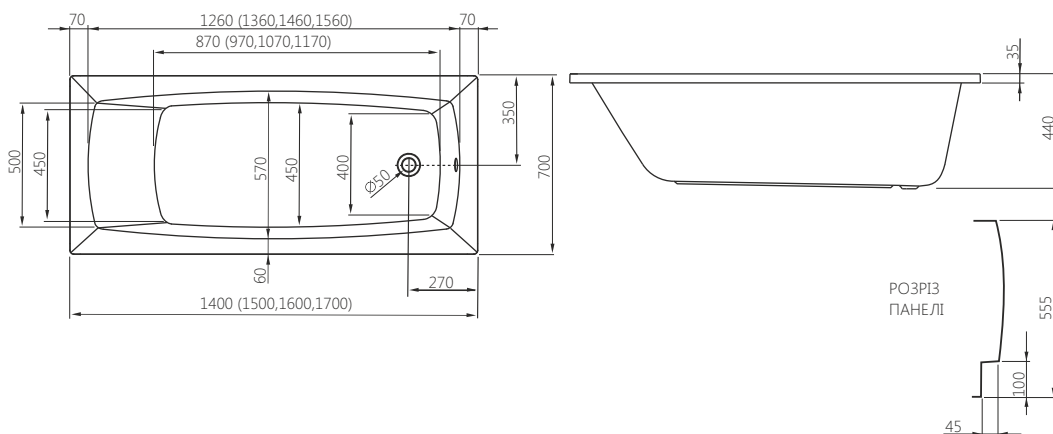

ARCLINE Прямокутна ванна

- МІЦНА КОНСТРУКЦІЯ
- ВИСОКА ЯКІСТЬ АКРИЛОВОГО ПОКРИТТЯ
- 7 РОКІВ ГАРАНТІЇ НА НЕЗМІННІСТЬ КОЛЬОРУ АКРИЛУ
- ПРОТИСЛИЗЬКІ ВЛАСТИВОСТІ
- ТЕРМОІЗОЛЯЦІЙНІ ВЛАСТИВОСТІ
- У КОМПЛЕКТ ВХОДЯТЬ НІЖКИ ТА МОНТАЖНІ ПЛАНКИ
- ЛЕГКЕ ЧИЩЕННЯ

ARCLINE

	Д [мм]	Ш [мм]	В [мм]	Г [мм]	V [л]	АРТИКУЛ	ЦІНА*
Прямокутна ванна 140x70	1400	700	440	420	150	243-05310	225,00
Прямокутна ванна 150x70	1500	700	440	420	167	243-05311	240,00
Прямокутна ванна 160x70	1600	700	440	420	183	243-05312	250,00
Прямокутна ванна 170x70	1700	700	440	420	204	243-05313	265,00
Запобіжна переливна система	-	-	-	-	-	320-39032	45,00

Д - довжина, Ш - ширина, В - висота ванни без ніжок, Г - глибина, V - об'єм

▪ Діапазон регулювання ніжок 110-155 мм

* Ціни вказані у доларах США з урахуванням ПДВ.

Всі розрахунки здійснюються у національній валюті України.