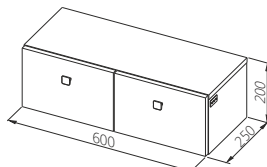

Шафка підвісна з шухлядами

Ширина: **600** мм
Висота: **200** мм
Глибина: **250** мм

КОЛІР	АРТИКУЛ	ЦІНА*
Білий	0410-640104	95,00