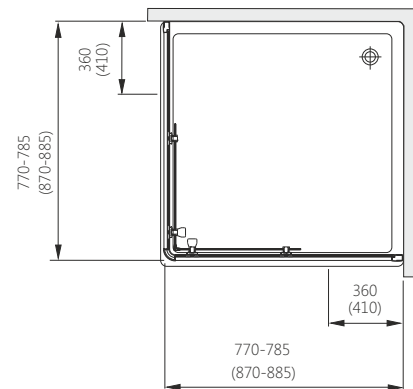

## LAZURO

Квадратна кабіна

Д [мм]	Ш [мм]	В [мм]	ДРШ [мм]	ПРОФІЛЬ	СКЛО	АРТИКУЛ	ЦІНА*
800	800	1850	770÷785	Хром	Прозоре з DP active	101-06568	<b>525,00</b>
900	900	1850	870÷885	Хром	Прозоре з DP active	101-06569	<b>540,00</b>