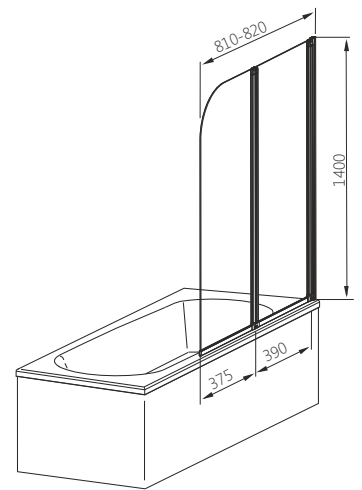

LUGANO 2	Д [мм]	В [мм]	ДР [мм]	КОЛІР	СКЛО	АРТИКУЛ	ЦІНА*
Ширма для ванни	810	1400	810-820	Хром	Лайнс	170-07001	220,00

Д - довжина ширми, В - висота ширми, ДР - діапазон регулювання, Л - лівий варіант, П - правий варіант

• Товщина скла 4 мм

* Ціни вказані у доларах США з урахуванням ПДВ.
Всі розрахунки здійснюються у національній валюті України.