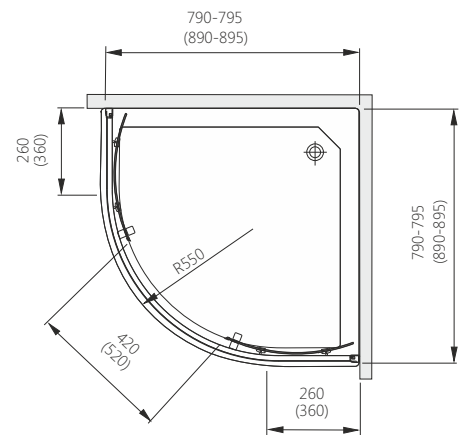

- БЕЗПЕЧНЕ СКЛО
- МАГНІТНИЙ УЩІЛЬНЮВАЧ
- ЕЛАСТОМІРНІ УЩІЛЬНЮВАЧІ
- ВІД'ЄДНУВАЛЬНІ РОЛИКИ
- КАМЕРНІ ПРОФІЛІ
- U-ПОДІБНИЙ ПРОФІЛЬ

Пристінний профіль   Ручка, хром   Від'єднувальні ролики, хром   Магнітний ущільнювач