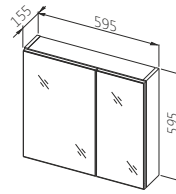

## Палітра кольорів

МДФ + акрил

ДСП ламіноване

Легно темне

Тумба під умивальник

Ширина: **600** мм  
Висота: **440** мм  
Глибина: **495** мм

Тумба низька

Ширина: **400** мм  
Висота: **700** мм  
Глибина: **320** мм