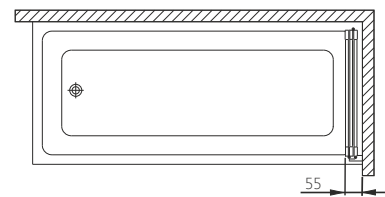

STANDARD 3	Д [мм]	В [мм]	ДР [мм]	КОЛІР	СКЛО	АРТИКУЛ	ЦІНА*
Ширма для ванни	1210	1390	1210-1220	Хром мат	Полістирол	170-04000	110,00
				Білий	Полістирол	170-04010	100,00

Д - довжина ширми, В - висота ширми, ДР - діапазон регулювання

• Товщина полістиролу 1,8 мм

* Ціни вказані у доларах США з урахуванням ПДВ.
Всі розрахунки здійснюються у національній валюті України.