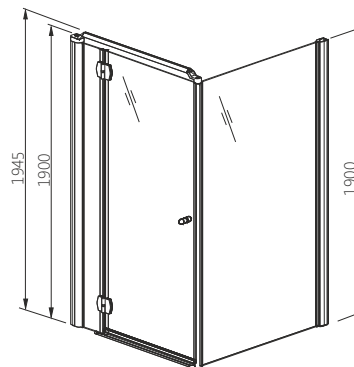

Стабілізатор бічний, хром

Поперечний стабілізатор для фіксації стінки kabіни

Ручка, хром

SOL DE LUXE	Д [мм]	Ш [мм]	В [мм]	ДРШ [мм]	ПРОФІЛЬ	СКЛО	АРТИКУЛ	Л/П	ЦІНА*
Розпашні двері для монтажу зі стінкою	-	800	1900	780÷795	Хром	Прозоре з DP active	103-06049	П	435,00
	-	900	1900	880÷895	Хром	Прозоре з DP active	103-06050	Л	435,00
	-	900	1900	880÷895	Хром	Прозоре з DP active	103-06051	П	475,00
	-	1000	1900	980÷995	Хром	Прозоре з DP active	103-06052	Л	475,00
	-	1000	1900	980÷995	Хром	Прозоре з DP active	103-06053	П	500,00
	-	1000	1900	980÷995	Хром	Прозоре з DP active	103-06054	Л	500,00
Стінка до kabіни	-	800	1900	780÷795	Хром	Прозоре з DP active	103-06055	П	540,00
	-	900	1900	880÷895	Хром	Прозоре з DP active	103-06056	Л	540,00
	-	800	1900	780÷795	Хром	Прозоре з DP active	103-06058	Л	295,00
Розширювальний профіль 15-25 мм	-	900	1900	880÷895	Хром	Прозоре з DP active	103-06059	П	305,00
	-	-	1900	15÷25	Хром	Прозоре з DP active	310-20821	Л	75,00

Д - довжина, Ш - ширина, В - висота kabіни, ДРШ - діапазон регулювання ширини, Л - лівостороння версія, П - правостороння версія

- Товщина скла 6 мм
- Детальніше про покриття DP active див. стор. 17
- До kabіни підходять піддони із серії: VICO, VERSUS, DELTA, STANDARD, SPACE

* Ціни вказані у доларах США з урахуванням ПДВ.
Всі розрахунки здійснюються у національній валюті України.