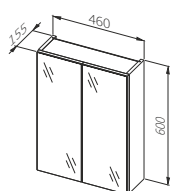

Шафа з дзеркалом 50

Ширина: **460** мм
Висота: **600** мм
Глибина: **155** мм

КОЛІР	АРТИКУЛ	ЦІНА*
Білий	0408-530107	145,00