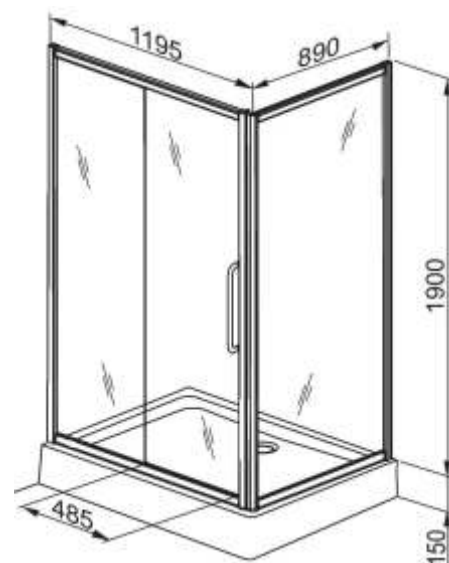

SPACE  
Асиметрична кабіна

Д [мм]	Ш [мм]	В [мм]	ДРШ [мм]	ПРОФІЛЬ	СКЛО	АРТИКУЛ	ЦІНА*
1195	890	1900	-	Хром оптік	Графітове	101-034113	<b>755,00</b>

Д - довжина, Ш - ширина, В - висота кабіни, ДРШ - діапазон регулювання ширини