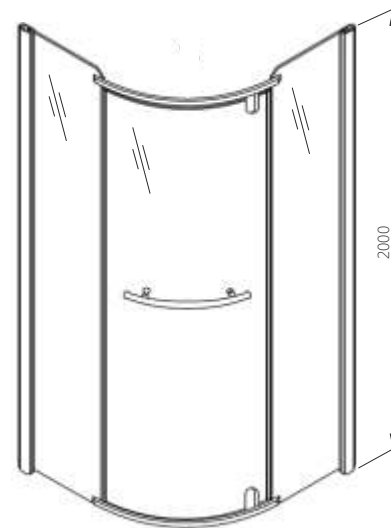

PUENTA WIND  
Півкругла кабіна

Д [мм]	Ш [мм]	В [мм]	ДРШ [мм]	ПРОФІЛЬ	СКЛО	АРТИКУЛ	ЦІНА*
800	800	2000	795÷810	Хром	Вінд	100-06609	<b>525,00</b>
900	900	2000	895÷910	Хром	Вінд	100-06610	<b>535,00</b>

Д - довжина, Ш - ширина, В - висота кабіни, ДРШ - діапазон регулювання ширини