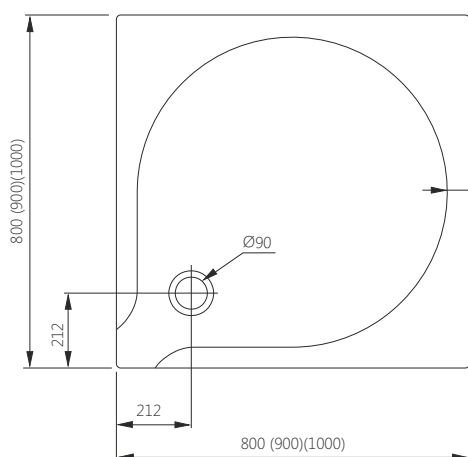

DELTA

Піддон квадратний, супермілкий

- ВИСОКА ЯКІСТЬ АКРИЛОВОГО ПОКРИТТЯ
- МІЦНА КОНСТРУКЦІЯ
- ЛЕГКИЙ МОНТАЖ
- ЗЛИВ Ø90

DELTA

Квадратний піддон, супермілкий

Д [мм]	Ш [мм]	В [мм]	Г [мм]	МАТЕРІАЛ	АРТИКУЛ	ЦІНА*
800	800	35	50	Акрил	201-06907	120,00
900	900	35	50	Акрил	201-06908	130,00
1000	1000	35	50	Акрил	201-06909	140,00

Д - довжина, Ш - ширина, В - висота, Г - глибина

90

- Можна встановити на рівні підлози
- Піддон монтується в підлогу
- Для монтажу піддону потрібне заглиблення під сифон

* Ціни вказані у доларах США з урахуванням ПДВ.
Всі розрахунки здійснюються у національній валюті України.