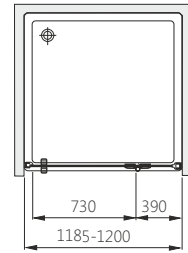

ширина піддона 1200