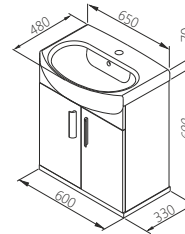

Тумба під умивальник 65

Ширина: **600** мм
Висота: **690** мм
Глибина: **330** мм

КОЛІР	АРТИКУЛ	ЦІНА*
Легно темне	0401-161605	170,00