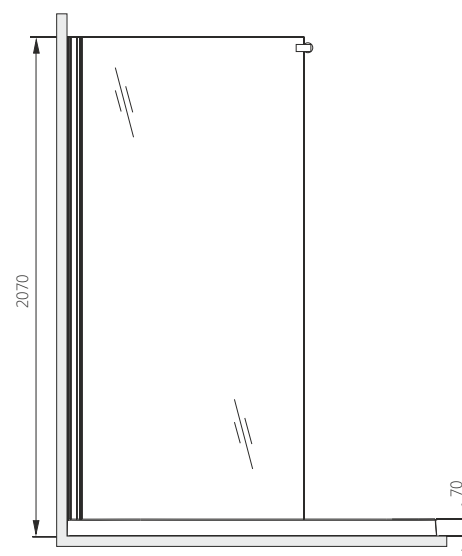

SOLITARE, лівостороння версія