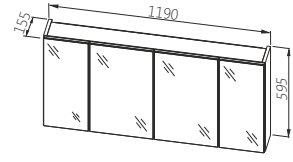

Шафа з дзеркалом 120

Ширина: **1190** мм
Висота: **595** мм
Глибина: **155** мм

КОЛІР	АРТИКУЛ	ЦІНА*
Білий	0401-202111	345,00
Легно темне	0401-201611	280,00
Бордовий	0401-202511	345,00
Фіолетовий	0401-202811	345,00
Антрацит	0401-202011	390,00
Чорний	0401-202911	345,00

КОЛІР	АРТИКУЛ	ЦІНА*
Білий	0410-202111	260,00
Легно темне	0410-201611	165,00
Бордовий	0410-202511	260,00
Фіолетовий	0410-202811	260,00
Антрацит	0410-202011	275,00
Чорний	0410-202911	260,00

КОЛІР	АРТИКУЛ	ЦІНА*
Білий	0408-202111	230,00
Легно темне	0408-201611	215,00
Бордовий	0408-202511	230,00
Фіолетовий	0408-202811	230,00
Антрацит	0408-202011	245,00
Чорний	0408-202911	230,00

КОЛІР	АРТИКУЛ	ЦІНА*
Білий	0408-202112	395,00
Легно темне	0408-201612	340,00
Бордовий	0408-202512	395,00
Фіолетовий	0408-202812	395,00
Антрацит	0408-202012	415,00
Чорний	0408-202912	395,00