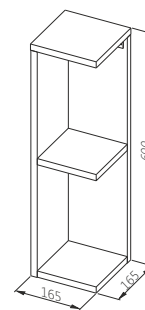

Шафа підвісна кутова

Ширина: **165** мм
Висота: **600** мм
Глибина: **165** мм

КОЛІР	АРТИКУЛ	ЦІНА*
Білий	0410-640109	40,00

▪ Під час монтажу дверей тумби можна переставити на праву або ліву сторону, а ручки прикріпити на нижній або верхній частині тумби

▪ Висота умивальника - це висота зовнішнього борта

* Ціни вказані у доларах США з урахуванням ПДВ.

Всі розрахунки здійснюються у національній валюті України.