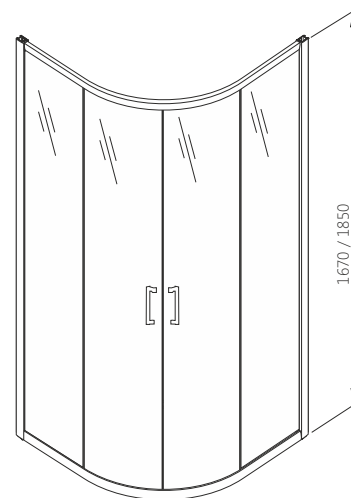

# BORNEO

Півкругла кабіна R550

BORNEO з висотою 167 см

Пристінний профіль

Від'єднувальні ролики, хром

Ручка, хром

BORNEO - кабіна з висотою 185 см

-  БЕЗПЕЧНЕ СКЛО
-  МАГНІТНИЙ УЩІЛЬНЮВАЧ
-  ЕЛАСТОМІРНІ УЩІЛЬНЮВАЧІ
-  ВІД'ЄДНУВАЛЬНІ РОЛИКИ
-  КАМЕРНІ ПРОФІЛІ
-  U-ПОДІБНИЙ ПРОФІЛЬ