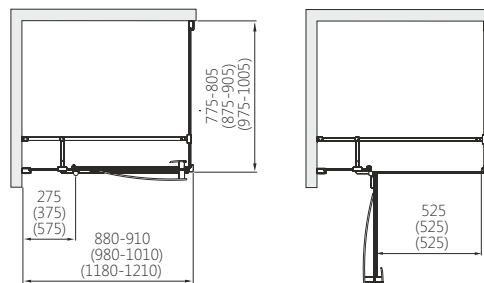

- БЕЗПЕЧНЕ СКЛО
- МАГНІТНА ПЛАНКА
- ПОКРИТТЯ DP active
- ПІДЙОМНА ЗАВІСА
- U-ПОДІБНИЙ ПРОФІЛЬ
- СКРЕБОК ДЛЯ ВОДИ ВХОДИТЬ У КОМПЛЕКТ

Пісний профіль   Елемент для стабілізації стінки   Підйомна завіса, хром   Ручка, хром