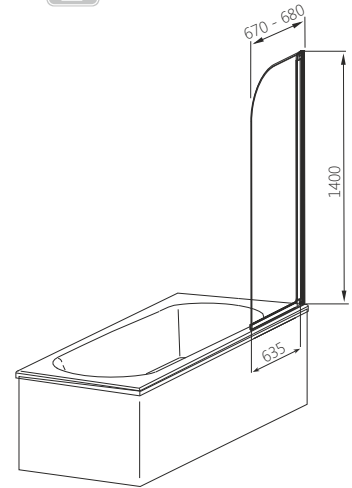

- ЕЛАСТОМІРНІ УЩІЛЬНЮВАЧІ
- ЛЕГКИЙ МОНТАЖ
- U-ПОДІБНИЙ ПРОФІЛЬ
- КАМЕРНІ ПРОФІЛІ
- МОЖЛИВІСТЬ ОБЕРТАННЯ ЕЛЕМЕНТІВ
- БЕЗПЕЧНЕ СКЛО