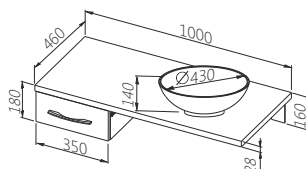

Консоль із шухлядою

Ширина: **1000** мм
Висота: **180** мм
Глибина: **460** мм

КОЛІР	АРТИКУЛ	ЦІНА*
Білий	0401-660102 П	240,00
	0401-660101 Л	240,00
Легно світле	0401-663002 П	195,00
	0401-663001 Л	195,00