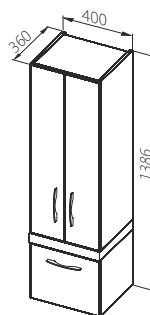

Шафа висока

Ширина: **400** мм
Висота: **1386** мм
Глибина: **360** мм

КОЛІР	АРТИКУЛ	ЦІНА*
Білий/легно світле	0415-293051	495,00
Білий/дуб	0415-293151	495,00