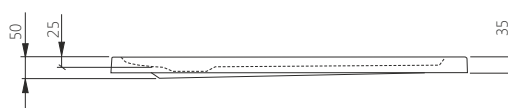

PLUS 550

Піддон півкруглий R550, супермілкий

- ВИСОКА ЯКІСТЬ АКРИЛОВОГО ПОКРИТТЯ
- МІЦНА КОНСТРУКЦІЯ
- ЛЕГКИЙ МОНТАЖ
- ЗЛИВ Ø90

PLUS 550

Півкруглий піддон R550, супермілкий

Д [мм]	Ш [мм]	В [мм]	Г [мм]	МАТЕРІАЛ	АРТИКУЛ	ЦІНА*
800	800	35	25	Акрил	200-06920	145,00
900	900	35	25	Акрил	200-06921	155,00

Д - довжина, Ш - ширина, В - висота, Г - глибина

- Для монтажу піддону потрібне заглиблення під сифон

* Ціни вказані у доларах США з урахуванням ПДВ.
Всі розрахунки здійснюються у національній валюті України.