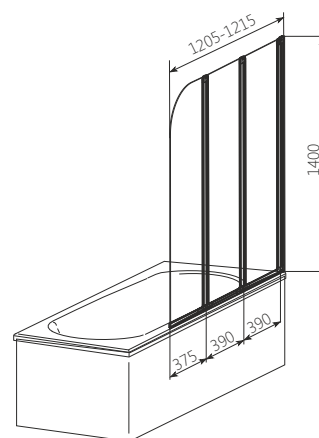

- ЕЛАСТОМІРНІ УЩІЛЬНЮВАЧІ
- ЛЕГКИЙ МОНТАЖ
- U-ПОДІБНИЙ ПРОФІЛЬ
- КАМЕРНІ ПРОФІЛІ
- СКЛАДАННЯ ШИРМИ В ГАРМОШКУ НА СТІНІ
- МОЖЛИВІСТЬ ОБЕРТАННЯ ЕЛЕМЕНТІВ
- БЕЗПЕЧНЕ СКЛО