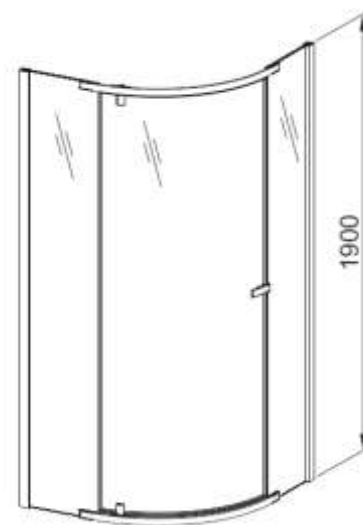

БЕЗПЕЧНЕ
СКЛО

МАГНІТНИЙ
УЩІЛЬНЮВАЧ

ЕЛАСТОМІРНІ
УЩІЛЬНЮВАЧІ

КАМЕРНІ
ПРОФІЛІ

U-ПОДІБНИЙ ПРОФІЛЬ

Пристінний профіль