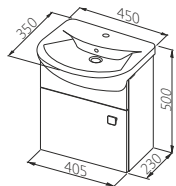

Тумба під умивальник 45

Ширина: **405** мм
Висота: **455** мм
Глибина: **230** мм

КОЛІР	АРТИКУЛ	ЦІНА*
Білий	0401-640102	65,00