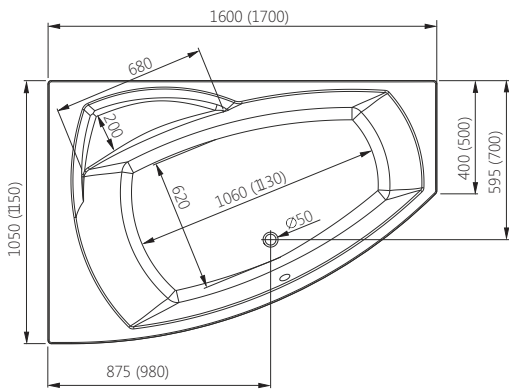

- МІЦНА КОНСТРУКЦІЯ
- ВИСОКА ЯКІСТЬ АКРИЛОВОГО ПОКРИТТЯ
- 7 РОКІВ ГАРАНТІЇ НА НЕЗМІННІСТЬ КОЛЬОРУ АКРИЛУ
- ПРОТИСЛИЗЬКІ ВЛАСТИВОСТІ
- ТЕРМОІЗОЛЯЦІЙНІ ВЛАСТИВОСТІ
- У КОМПЛЕКТ ВХОДЯТЬ НІЖКИ ДЛЯ ВАННИ ТА МОНТАЖНІ ПЛАНКИ
- ЛЕГКЕ ЧИЩЕННЯ

SENSO	Д [мм]	Ш [мм]	В [мм]	Г [мм]	V [л]	АРТИКУЛ	Л/П	ЦІНА*
Асиметрична ванна 160x105	1600	1050	445	425	195	241-05190	П	370,00
						241-05191	Л	370,00
Асиметрична ванна 170x115	1700	1150	445	425	230	241-05192	П	390,00
						241-05193	Л	390,00
Асиметрична панель ванни 160x105	1600	1050	565	-	-	203-05194	П	195,00
						203-05196	Л	195,00
Асиметрична панель ванни 170x115	1700	1150	565	-	-	203-05195	П	205,00
						203-05197	Л	205,00
Запобіжна переливна система	-	-	-	-	-	320-39032		45,00