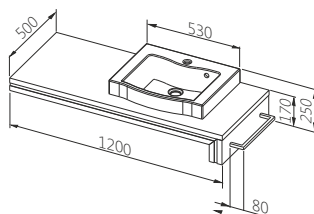

# ANCONA

Стиль і влучні акценти

Консоль під умивальник 90

Ширина: **900** мм  
Висота: **170** мм  
Глибина: **500** мм

КОЛІР	АРТИКУЛ	ЦІНА*
Легно темне	0401-221604 П	<b>270,00</b>
	0401-221603 Л	<b>270,00</b>
Легно світле	0401-223004 П	<b>280,00</b>
	0401-223003 Л	<b>280,00</b>