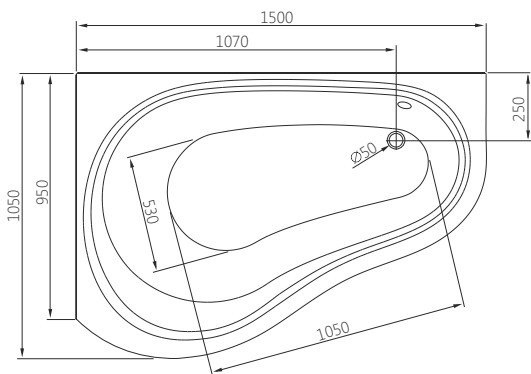

SOLO

Асиметрична ванна

- МІЦНА КОНСТРУКЦІЯ
- ВИСОКА ЯКІСТЬ АКРИЛОВОГО ПОКРИТТЯ
- 7 РОКІВ ГАРАНТІЇ НА НЕЗМІННІСТЬ КОЛЬОРУ АКРИЛУ
- ПРОТИСЛИЗЬКІ ВЛАСТИВОСТІ
- ТЕРМОІЗОЛЯЦІЙНІ ВЛАСТИВОСТІ
- У КОМПЛЕКТ ВХОДЯТЬ НІЖКИ ТА МОНТАЖНІ ПЛАНКИ
- ЛЕГКЕ ЧИЩЕННЯ

SOLO

	Д [мм]	Ш [мм]	В [мм]	Г [мм]	V [л]	АРТИКУЛ	Л/П	ЦІНА*
Асиметрична ванна 150x105	1500	1050	455	425	160	241-05410	Л	315,00
						241-05420	П	315,00
Асиметрична панель ванни 150x105	1500	1050	595	-	-	203-05165	Л	190,00
Запобіжна переливна система	-	-	-	-	-	320-39032	П	45,00

Д - довжина, Ш - ширина, В - висота ванни без ніжок, Г - глибина, V - об'єм, Л - лівостороння версія, П - правостороння версія

▪ Діапазон регулювання ніжок 190-240 мм

* Ціни вказані у доларах США з урахуванням ПДВ.

Всі розрахунки здійснюються у національній валюті України.