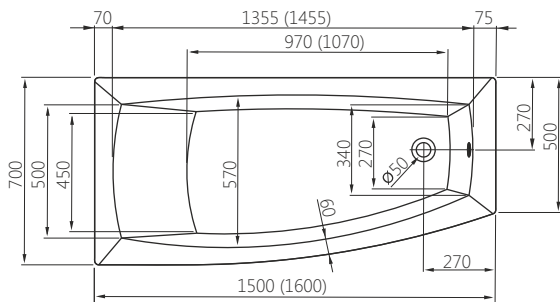

ARCLINE Асиметрична ванна

- МІЦНА КОНСТРУКЦІЯ
- ВИСОКА ЯКІСТЬ АКРИЛОВОГО ПОКРИТТЯ
- 7 РОКІВ ГАРАНТІЇ НА НЕЗМІННІСТЬ КОЛЬОРУ АКРИЛУ
- ПРОТИСЛИЗЬКІ ВЛАСТИВОСТІ
- ТЕРМОІЗОЛЯЦІЙНІ ВЛАСТИВОСТІ
- У КОМПЛЕКТ ВХОДЯТЬ НІЖКИ ТА МОНТАЖНІ ПЛАНКИ
- ЛЕГКЕ ЧИЩЕННЯ

ARCLINE	Д [мм]	Ш [мм]	В [мм]	Г [мм]	V [л]	АРТИКУЛ	Л/П	ЦІНА*
Асиметрична ванна 150x70	1500	700	440	420	157	241-05314	П	265,00
							Л	265,00
Асиметрична ванна 160x70	1600	700	440	420	177	241-05316	П	275,00
							Л	275,00
Асиметрична панель ванни 150x70	1500	700	555	-	-	203-05328	П	150,00
							Л	150,00
Асиметрична панель ванни 160x70	1600	700	555	-	-	203-05320	П	150,00
							Л	150,00
Запобіжна переливна система	-	-	-	-	-	320-39032		45,00

Д - довжина, Ш - ширина, В - висота ванни без ніжок, Г - глибина, V - об'єм, Л - лівостороння версія, П - правостороння версія

▪ Діапазон регулювання ніжок 110-155 мм

* Ціни вказані у доларах США з урахуванням ПДВ.

Всі розрахунки здійснюються у національній валюті України.