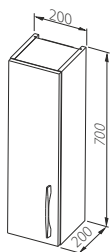

Шафа підвісна

Ширина: **200** мм
Висота: **700** мм
Глибина: **200** мм

КОЛІР	АРТИКУЛ	ЦІНА*
Білий	0410-660101	155,00
Легно світле	0410-663001	130,00