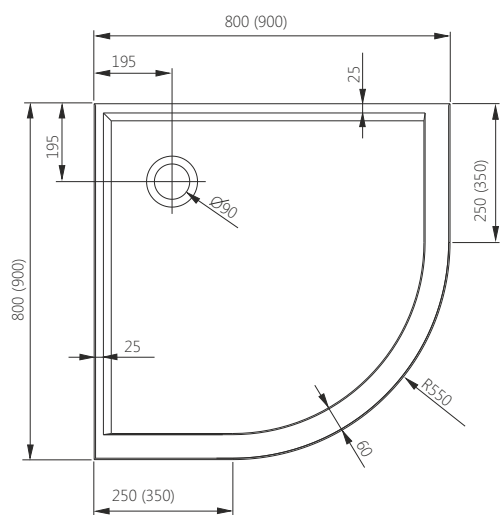

PLUS 550

Піддон півкруглий R550, супермілкий

- ВИСОКА ЯКІСТЬ АКРИЛОВОГО ПОКРИТТЯ
- МІЦНА КОНСТРУКЦІЯ
- ЛЕГКИЙ МОНТАЖ
- ЗЛИВ Ø90

PLUS 550

Півкруглий піддон R550, супермілкий

Д [мм]	Ш [мм]	В [мм]	Г [мм]	МАТЕРІАЛ	АРТИКУЛ	ЦІНА*
800	800	35	25	Акрил	200-06920	145,00
900	900	35	25	Акрил	200-06921	155,00

Д - довжина, Ш - ширина, В - висота, Г - глибина

- Для монтажу піддону потрібне заглиблення під сифон

* Ціни вказані у доларах США з урахуванням ПДВ.
Всі розрахунки здійснюються у національній валюті України.