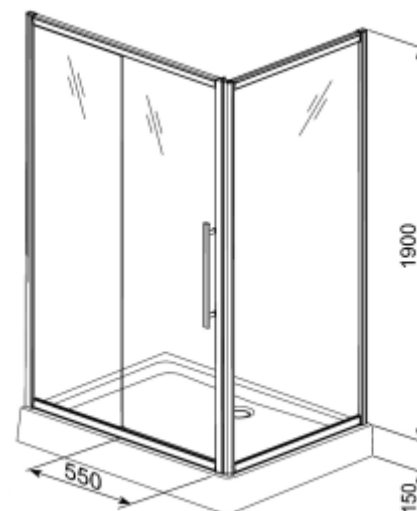

- БЕЗПЕЧНЕ СКЛО
- МАГНІТНИЙ УЩІЛЬНЮВАЧ
- ПОДВІЙНІ ВІД'ЄДНУВАЛЬНІ РОЛИКИ
- КАМЕРНІ ПРОФІЛІ
- U-ПОДІБНИЙ ПРОФІЛЬ

Подвійні від'єднувальні ролики   Присінний профіль   Скло безпечне, гартоване   Магнітний ущільнювач