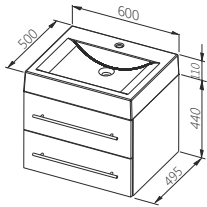

Тумба під умивальник

Ширина: **600** мм
Висота: **440** мм
Глибина: **495** мм