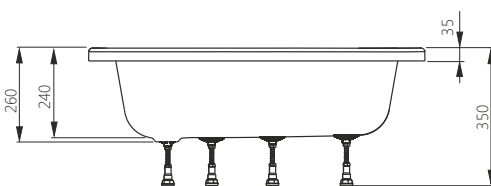

PLUS 550

Піддон глибокий R550, без сидіння

- ВИСОКА ЯКІСТЬ АКРИЛОВОГО ПОКРИТТЯ
- МІЦНА КОНСТРУКЦІЯ
- В КОМПЛЕКТ ВХОДЯТЬ НІЖКИ І КРОНШТЕЙНИ
- ЛЕГКИЙ МОНТАЖ
- ЗЛИВ Ø50

PLUS 550

Глибокий піддон R550 без сидіння

Панель піддону R550 глибокого

Д [мм]	Ш [мм]	В [мм]	Г [мм]	МАТЕРІАЛ	АРТИКУЛ	ЦІНА*
800	800	260	240	Акрил	200-18612	160,00
900	900	260	240	Акрил	200-18611	175,00
800	800	315	-	Ударостійкий полістирол	203-18609	80,00
900	900	315	-	Ударостійкий полістирол	203-18610	80,00

Д - довжина, Ш - ширина, В - висота, Г - глибина

82

- Примітка: Ніжки є невід'ємною частиною піддону і включені у його вартість
- Висота піддону вказана без урахування висоти ніжок

* Ціни вказані у доларах США з урахуванням ПДВ.
Всі розрахунки здійснюються у національній валюті України.