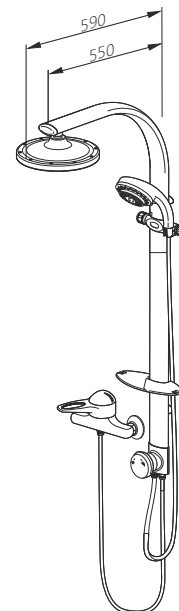

STORM Душова панель

STORM	Ш [мм]	В [мм]	КОЛІР	МАТЕРІАЛ	АРТИКУЛ	ЦІНА*
Душова панель	235	1250	Хром мат	Алюміній	310-39017P-025	370,00
Елемент для монтажу панелі в кутку	-	-	Хром мат		PS-26216-092	35,00

Ш - ширина, В - висота

- Панель продається без душового змішувача
- Для монтажу в кутку слід придбати елемент для фіксації [індекс: PS-26216-09]

* Ціни вказані у доларах США з урахуванням ПДВ.
Всі розрахунки здійснюються у національній валюті України.