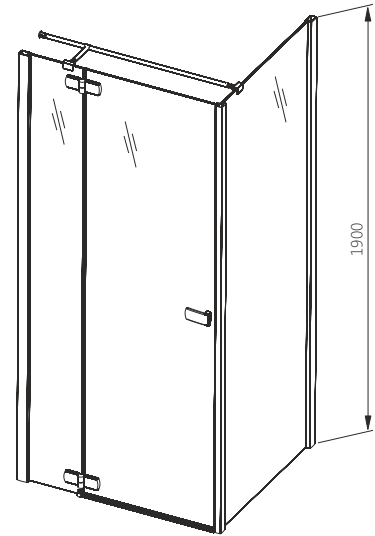

# VERRA LINE

Розпашні двері для монтажу зі стінкою

НОВА Колекція

VERRA LINE Двері розпашні правосторонні + стінка

-  БЕЗПЕЧНЕ СКЛО
-  МАГНІТНИЙ УЩІЛЬНЮВАЧ
-  ПОКРИТТЯ DP active
-  U-ПОДБІЙНИЙ ПРОФІЛЬ
-  ПІДЙОМНА ЗАВІСА
-  СКРЕБОК ДЛЯ ВОДИ ВХОДИТЬ У КОМПЛЕКТ