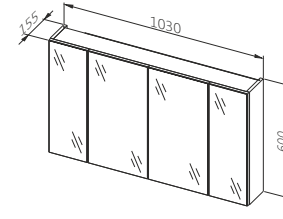

Шафа з дзеркалом 105

Ширина: **1030** мм
Висота: **600** мм
Глибина: **155** мм

КОЛІР	АРТИКУЛ	ЦІНА*
Білий	0408-530125	235,00

* Ціни вказані у доларах США з урахуванням ПДВ.
Всі розрахунки здійснюються у національній валюті України.