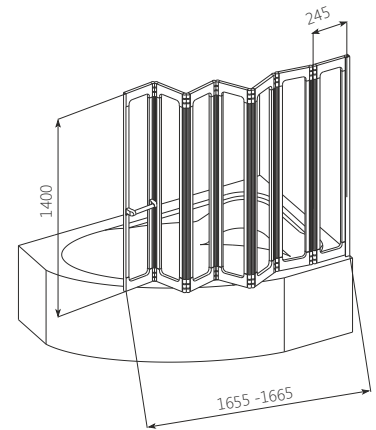

NOVUM 7	Д [мм]	В [мм]	ДР [мм]	КОЛІР	СКЛО	АРТИКУЛ	ЦІНА*
Ширма для ванни	1655	1400	1655-1665	Білий	Полістирол	170-31474	250,00

Д - довжина ширми, В - висота ширми, ДР - діапазон регулювання

• Товщина полістиролу 1,8 мм

* Ціни вказані у доларах США з урахуванням ПДВ.
Всі розрахунки здійснюються у національній валюті України.