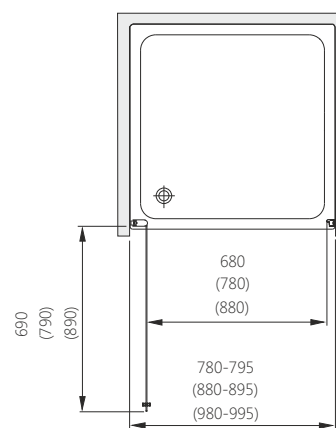

SILVA	Д [мм]	Ш [мм]	В [мм]	ДРШ [мм]	ПРОФІЛЬ	СКЛО	АРТИКУЛ	Л/П	ЦІНА*
Розпашні двері для монтажу у нішу	-	800	1900	780÷795	Хром	Прозоре з DP active	103-05555	П	410,00
	-	900	1900	880÷895	Хром	Прозоре з DP active	103-05556	Л	410,00
	-	1000	1900	980÷995	Хром	Прозоре з DP active	103-05557	П	420,00
	-	1000	1900	980÷995	Хром	Прозоре з DP active	103-05558	Л	420,00
	-	1000	1900	980÷995	Хром	Прозоре з DP active	103-05559	П	430,00
	-	1000	1900	980÷995	Хром	Прозоре з DP active	103-05560	Л	430,00
Розширювальний профіль 15-25 мм	-	-	1900	15÷25	Хром		310-20821		65,00

Д - довжина, Ш - ширина, В - висота kabini, ДРШ - діапазон регулювання ширини, Л - лівостороння версія, П - правостороння версія

- Товщина скла 6 мм
- Детальніше про покриття DP active див. стор. 17
- До kabini підходять піддони із серії: VICCO, VERSUS, DELTA, STANDARD

* Ціни вказані у доларах США з урахуванням ПДВ.
Всі розрахунки здійснюються у національній валюті України.