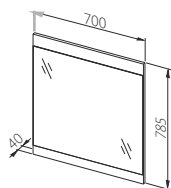

Дзеркало 70

Ширина: **700** мм
Висота: **785** мм
Глибина: **40** мм

КОЛІР	АРТИКУЛ	ЦІНА*
Білий	0409-542111	205,00
Легно темне	0409-541611	125,00
Бордовий	0409-542511	205,00
Фіолетовий	0409-542811	205,00
Антрацит	0409-542011	225,00
Чорний	0409-542911	205,00