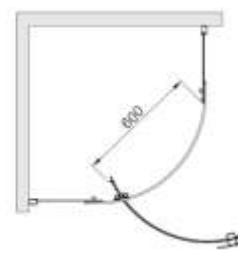

# NEWDAY Півкругла кабіна

БЕЗПЕЧНЕ  
СКЛО

МАГНІТНИЙ  
УЩІЛЬНЮВАЧ

ЕЛАСТОМІРНІ  
УЩІЛЬНЮВАЧІ

КАМЕРНІ  
ПРОФІЛІ

U-ПОДІБНИЙ ПРОФІЛЬ

Пристінний профіль

Оборотна завіса