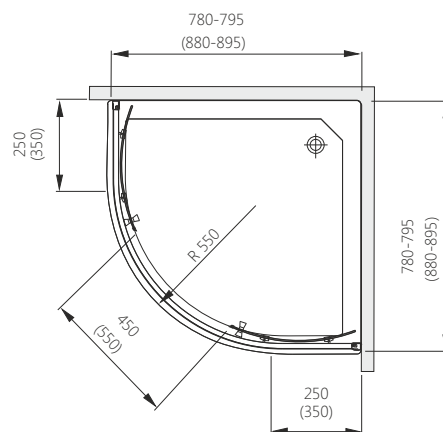

# BORNEO

Півкругла кабіна R550

BORNEO з висотою 167 см

Пристінний профіль

Від'єднувальні ролики, хром

Ручка, хром

BORNEO - кабіна з висотою 185 см

-  БЕЗПЕЧНЕ СКЛО
-  МАГНІТНИЙ УЩІЛЬНЮВАЧ
-  ЕЛАСТОМІРНІ УЩІЛЬНЮВАЧІ
-  ВІД'ЄДНУВАЛЬНІ РОЛИКИ
-  КАМЕРНІ ПРОФІЛІ
-  U-ПОДІБНИЙ ПРОФІЛЬ