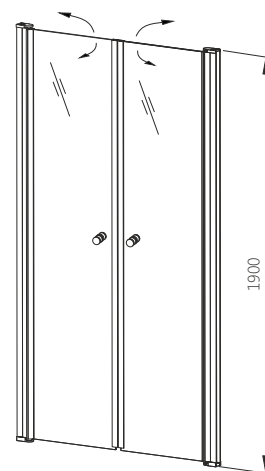

SILVA	Д [мм]	Ш [мм]	В [мм]	ДРШ [мм]	ПРОФІЛЬ	СКЛО	АРТИКУЛ	ЦІНА*
Маятникові двері для монтажу у нішу	-	800	1900	780÷795	Хром	Прозоре з DP active	103-05552	<b>495,00</b>
	-	900	1900	880÷895	Хром	Прозоре з DP active	103-05553	<b>535,00</b>
	-	1000	1900	980÷995	Хром	Прозоре з DP active	103-05554	<b>575,00</b>
Розширювальний профіль 15-25 мм	-	-	1900	15÷25	Хром		310-20821	<b>65,00</b>