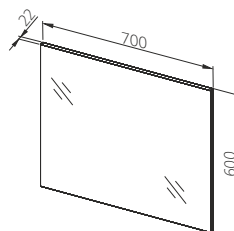

Дзеркало 70

Ширина: **700** мм
Висота: **600** мм
Глибина: **22** мм

КОЛІР	АРТИКУЛ	ЦІНА*
Білий	0409-200114	85,00