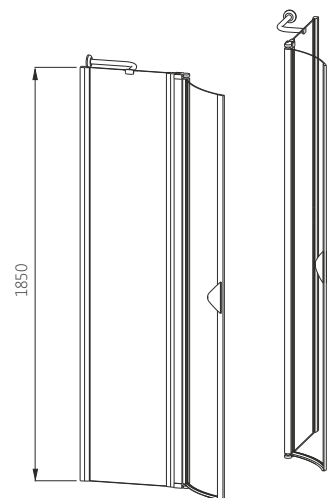

## GLASS 5

Півкругла кабіна R500

	Д [мм]	Ш [мм]	В [мм]	ДРШ [мм]	ПРОФІЛЬ	СКЛО	АРТИКУЛ	ЦІНА*
Півкругла кабіна R500	800	800	1850	770÷785	Хром	Прозоре з DP active	100-06360	<b>615,00</b>
	900	900	1850	870÷885	Хром	Прозоре з DP active	100-06363	<b>660,00</b>
Розширювальний профіль 20-40 мм	-	-	1850	20÷40	Хром		310-20825	<b>35,00</b>
Розширювальний профіль 40-50 мм	-	-	1850	40÷50	Хром		310-23464	<b>40,00</b>