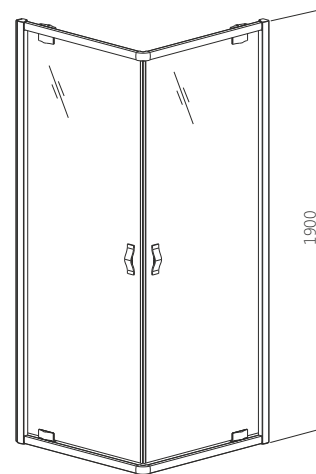

БЕЗПЕЧНЕ
СКЛО

МАГНІТНИЙ
УЩІЛЬНЮВАЧ

ПОКРИТТЯ DP active

КАМЕРНІ
ПРОФІЛІ

U-ПОДІБНИЙ ПРОФІЛЬ

Пристінний профіль