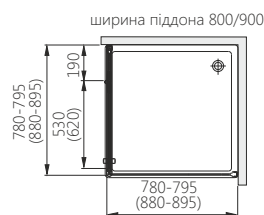

Стабілізатор бічний, хром

Поперечний стабілізатор для фіксації стінки kabіни

Ручка, хром

SOL DE LUXE	Д [мм]	Ш [мм]	В [мм]	ДРШ [мм]	ПРОФІЛЬ	СКЛО	АРТИКУЛ	Л/П	ЦІНА*
Розпашні двері для монтажу зі стінкою	-	800	1900	780÷795	Хром	Прозоре з DP active	103-06049	П	435,00
	-	900	1900	880÷895	Хром	Прозоре з DP active	103-06050	Л	435,00
	-	900	1900	880÷895	Хром	Прозоре з DP active	103-06051	П	475,00
	-	1000	1900	980÷995	Хром	Прозоре з DP active	103-06052	Л	475,00
	-	1000	1900	980÷995	Хром	Прозоре з DP active	103-06053	П	500,00
	-	1000	1900	980÷995	Хром	Прозоре з DP active	103-06054	Л	500,00
Стінка до kabіни	-	800	1900	780÷795	Хром	Прозоре з DP active	103-06055	П	540,00
	-	900	1900	880÷895	Хром	Прозоре з DP active	103-06056	Л	540,00
	-	800	1900	780÷795	Хром	Прозоре з DP active	103-06058	Л	295,00
Розширювальний профіль 15-25 мм	-	900	1900	880÷895	Хром	Прозоре з DP active	103-06059	П	305,00
	-	-	1900	15÷25	Хром	Прозоре з DP active	310-20821	Л	75,00

Д - довжина, Ш - ширина, В - висота kabіни, ДРШ - діапазон регулювання ширини, Л - лівостороння версія, П - правостороння версія

- Товщина скла 6 мм
- Детальніше про покриття DP active див. стор. 17
- До kabіни підходять піддони із серії: VICO, VERSUS, DELTA, STANDARD, SPACE

* Ціни вказані у доларах США з урахуванням ПДВ.
Всі розрахунки здійснюються у національній валюті України.