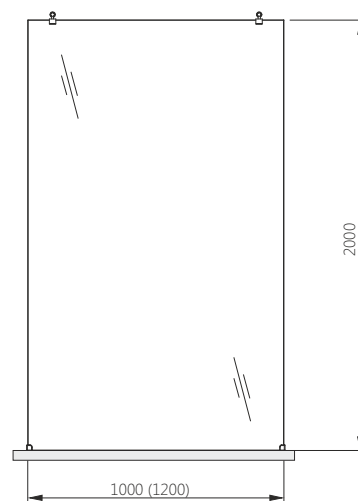

БЕЗПЕЧНЕ
СКЛО

ПОКРИТТЯ DP active

СКРЕБОК ДЛЯ ВОДИ
ВХОДИТЬ У КОМПЛЕКТ

Верхній стабілізатор, хром