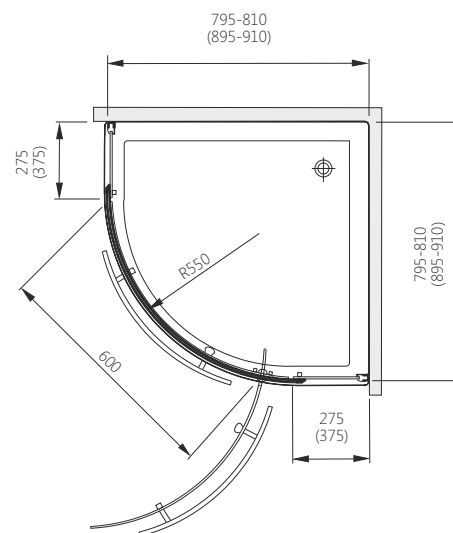

PUENTA SWING монтаж дверей на ліву сторону

PUENTA SWING
Півкругла кабіна

Д [мм]	Ш [мм]	В [мм]	ДРШ [мм]	ПРОФІЛЬ	СКЛО	АРТИКУЛ	ЦІНА*
800	800	2000	795÷810	Хром	Свінг	100-06325	525,00
900	900	2000	895÷910	Хром	Свінг	100-06326	535,00

Д - довжина, Ш - ширина, В - висота кабіни, ДРШ - діапазон регулювання ширини

- Товщина скла 6 мм
- До кабіни підходять піддони із серії: VICO, PLUS 550

* Ціни вказані у доларах США з урахуванням ПДВ.
Всі розрахунки здійснюються у національній валюті України.