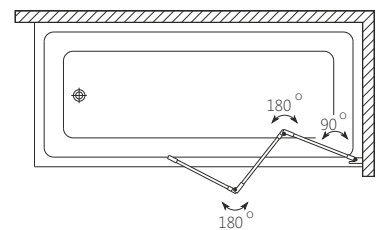

STANDARD 3	Д [мм]	В [мм]	ДР [мм]	КОЛІР	СКЛО	АРТИКУЛ	ЦІНА*
Ширма для ванни	1210	1390	1210-1220	Хром мат	Полістирол	170-04000	110,00
				Білий	Полістирол	170-04010	100,00

Д - довжина ширми, В - висота ширми, ДР - діапазон регулювання

• Товщина полістиролу 1,8 мм

* Ціни вказані у доларах США з урахуванням ПДВ.
Всі розрахунки здійснюються у національній валюті України.