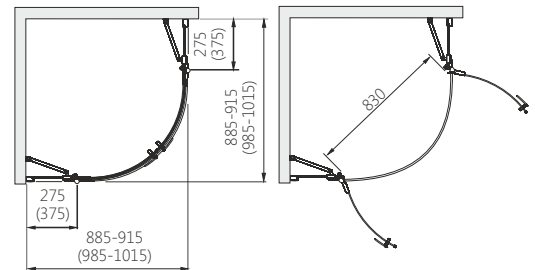

- БЕЗПЕЧНЕ СКЛО
- МАГНІТНИЙ УЩІЛЬНЮВАЧ
- ПОКРИТТЯ DP active
- U-ПОДІБНИЙ ПРОФІЛЬ
- ПІДЙОМНА ЗАВІСА
- СКРЕБОК ДЛЯ ВОДИ ВХОДИТЬ У КОМПЛЕКТ

Пристінний профіль   Підйомна завіса, хром   Елемент для стабілізації стінки   Ручка, хром