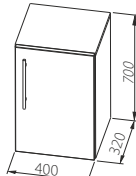

## Палітра кольорів

МДФ + акрил

ДСП ламіноване

Легно темне

Тумба під умивальник

Ширина: **600** мм  
Висота: **440** мм  
Глибина: **495** мм

Тумба низька

Ширина: **400** мм  
Висота: **700** мм  
Глибина: **320** мм