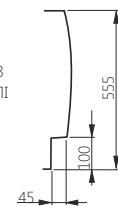

РОЗРІЗ ПАНЕЛІ