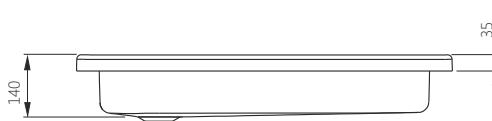

PLUS 550 Піддон півкруглий R550, середній

- ВИСОКА ЯКІСТЬ АКРИЛОВОГО ПОКРИТТЯ
- МІЦНА КОНСТРУКЦІЯ
- ЛЕГКИЙ МОНТАЖ
- ЗЛИВ Ø50

PLUS 550

Півкруглий піддон R550 середній

Панель піддону R550 середнього

Д [мм]	Ш [мм]	В [мм]	Г [мм]	МАТЕРІАЛ	АРТИКУЛ	ЦІНА*
800	800	140	130	Акрил	200-06947	145,00
900	900	140	130	Акрил	200-06948	155,00
800	800	185	-	Ударостійкий полістирол	203-33475	60,00
900	900	185	-	Ударостійкий полістирол	203-33476	60,00

PLUS 550

Каркас для піддону

Ніжки для піддону (комплект)

ДРВ [мм]	АРТИКУЛ	ЦІНА*
70-100	300-96051	25,00
70-100	300-96052	15,00

Д - довжина, Ш - ширина, В - висота, Г - глибина, ДРВ - діапазон регулювання висоти

- Внутрішня висота піддону вказана без урахування висоти ніжок

* Ціни вказані у доларах США з урахуванням ПДВ.
Всі розрахунки здійснюються у національній валюті України.