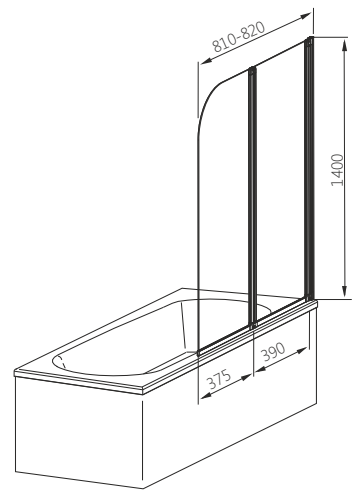

MODERN 2	Д [мм]	В [мм]	ДР [мм]	КОЛІР	СКЛО	АРТИКУЛ	Л/П	ЦІНА*
Ширма для ванни	810	1400	810-820	Хром	Прозоре	170-06991		205,00
				Хром	Сатінато	170-06978	П	250,00
				Хром	Сатінато	170-07011	Л	250,00
				Білий	Прозоре	170-06965		165,00
				Хром мат	Прозоре	170-06963		185,00

Д - довжина ширми, В - висота ширми, ДР - діапазон регулювання, Л - лівий варіант, П - правий варіант

• Товщина скла 4 мм

* Ціни вказані у доларах США з урахуванням ПДВ.
Всі розрахунки здійснюються у національній валюті України.