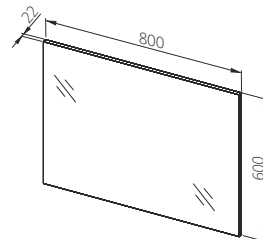

Дзеркало 80

Ширина: **800** мм  
Висота: **600** мм  
Глибина: **22** мм

КОЛІР	АРТИКУЛ	ЦІНА*
Білий	0409-200113	<b>90,00</b>

Умивальник Nemi 60

Ширина: **605** мм  
Глибина: **130** мм  
Матеріал: **Кераміка**