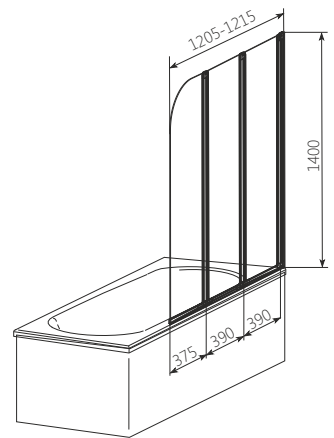

LUGANO 3	Д [мм]	В [мм]	ДР [мм]	КОЛІР	СКЛО	АРТИКУЛ	ЦІНА*
Ширма для ванни	1200	1400	1200-1210	Хром	Лайнс	170-07002	295,00

Д - довжина ширми, В - висота ширми, ДР - діапазон регулювання, Л - лівий варіант, П - правий варіант

• Товщина скла 4 мм

* Ціни вказані у доларах США з урахуванням ПДВ. Всі розрахунки здійснюються у національній валюті України.