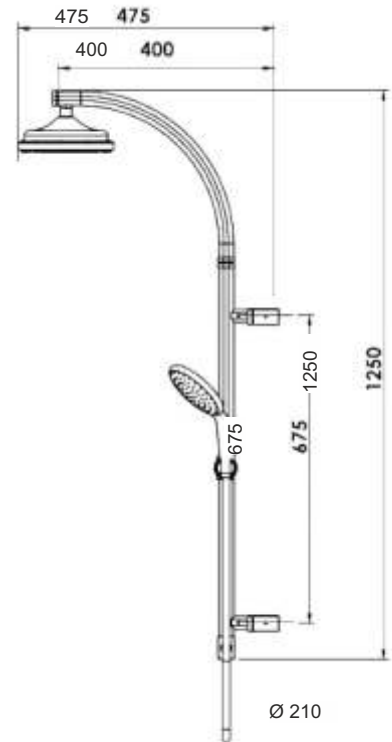

# CIGNO Душова панель

-  НАСТІННИЙ МОНТАЖ
-  РУЧНИЙ ДУШ
-  ЛЕГКИЙ МОНТАЖ

CIGNO  
Душова панель

Ш [мм]	В [мм]	КОЛІР	МАТЕРІАЛ	АРТИКУЛ	ЦІНА*
210	1250	Хром мат	Алюміній	310-39141-025	<b>299,00</b>

Ш - ширина, В - висота