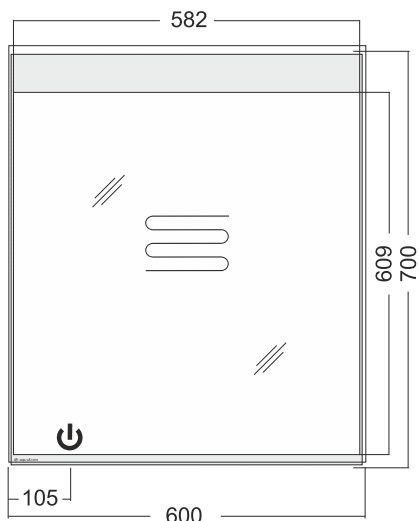

HD COLLECTION

ДЗЕРКАЛО LED

- Підігрів дзеркала
- Датчик руху на увімкнення/вимкнення світла
- Світлодіоди LED - енергозбереження у ванній кімнаті
- Дзеркало безпечно для використання у ванній кімнаті
- Легка конструкція і простий монтаж
- Найвища якість виконання

Ширина: **600** мм
Висота: **700** мм
Глибина: **25** мм

ПОТУЖНІСТЬ	АРТИКУЛ	ЦІНА*
49 W	0409-120001	465,00

ПАРАМЕТРИ ДЗЕРКАЛА LED:

- яскравість світла 6400K (холодний білий)
- тривалість роботи 80 000 годин
- 250-300 люменів / 1 п.м.
- 4-5 люменів / 1 діод
- стандарт безпеки IP44
- глибина дзеркала від стіни 25 мм