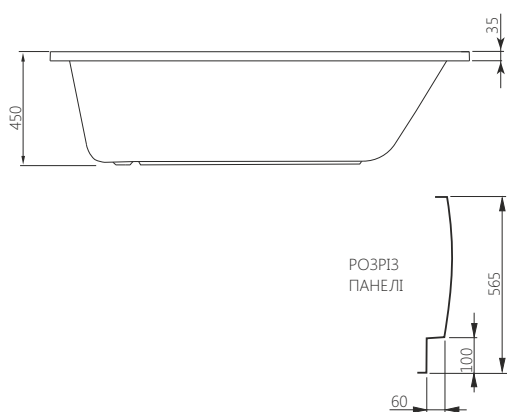

- МІЦНА КОНСТРУКЦІЯ
- ВИСОКА ЯКІСТЬ АКРИЛОВОГО ПОКРИТТЯ
- 7 РОКІВ ГАРАНТІЇ НА НЕЗМІННІСТЬ КОЛЬОРУ АКРИЛУ
- ПРОТИСЛИЗЬКІ ВЛАСТИВОСТІ
- ТЕРМОІЗОЛЯЦІЙНІ ВЛАСТИВОСТІ
- У КОМПЛЕКТ ВХОДЯТЬ НІЖКИ ТА МОНТАЖНІ ПЛАНКИ
- ЛЕГКЕ ЧИЩЕННЯ

SIMI	Д [мм]	Ш [мм]	В [мм]	Г [мм]	V [л]	АРТИКУЛ	Л/П	ЦІНА*
Асиметрична ванна 150x80	1500	800	450	430	170	241-05150	П	310,00
							Л	310,00
Асиметрична ванна 160x80	1600	800	450	430	180	241-05152	П	320,00
							Л	320,00
Асиметрична панель ванни 150x80	1500	800	565	-	-	203-05154	П	195,00
							Л	195,00
Асиметрична панель ванни 160x80	1600	800	565	-	-	203-05156	П	200,00
							Л	200,00
Запобіжна переливна система	-	-	-	-	-	320-39032		45,00