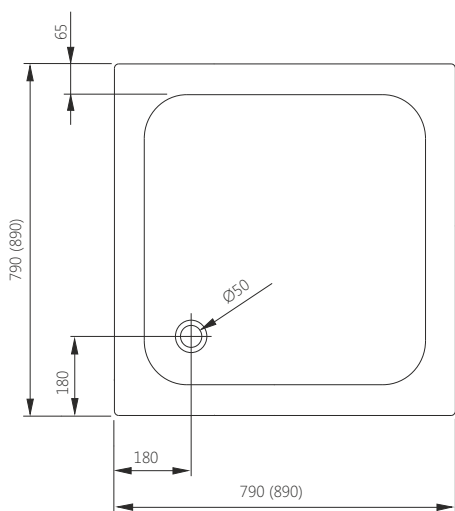

STANDARD

Піддон квадратний на пінополістироловій основі, середній

- ВИСОКА ЯКІСТЬ АКРИЛОВОГО ПОКРИТТЯ
- МІЦНА КОНСТРУКЦІЯ
- ЛЕГКИЙ МОНТАЖ
- ЗЛИВ Ø50

STANDARD

Квадратний піддон на пінополістироловій основі, середній

Д [мм]	Ш [мм]	В [мм]	Г [мм]	МАТЕРІАЛ	АРТИКУЛ	ЦІНА*
790	790	250	140	Акрил	201-18501	145,00
890	890	250	140	Акрил	201-18502	160,00

Д - довжина, Ш - ширина, В - висота, Г - глибина

* Ціни вказані у доларах США з урахуванням ПДВ.
Всі розрахунки здійснюються у національній валюті України.