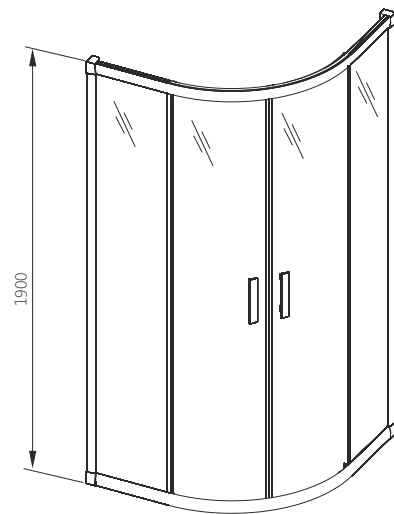

МАГНІТНИЙ УЩІЛЬНЮВАЧ

ПОДВІЙНІ ВІД'ЄДНУВАЛЬНІ РОЛИКИ

КАМЕРНІ ПРОФІЛІ

U-ПОДІБНИЙ ПРОФІЛЬ

LUGANO

Півкругла кабіна R550

Д [мм]	Ш [мм]	В [мм]	ДРШ [мм]	ПРОФІЛЬ	СКЛО	АРТИКУЛ	ЦІНА*
-	900	1900	890÷900	Хром	Прозоре	100-06703	<b>600,00</b>