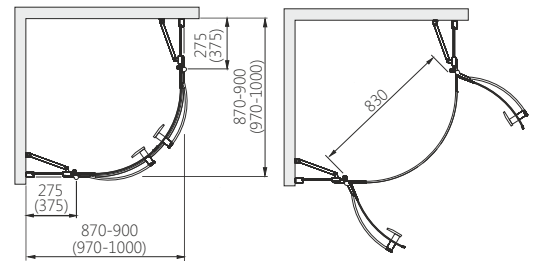

- БЕЗПЕЧНЕ СКЛО
- МАГНІТНИЙ УЩІЛЬНЮВАЧ
- ПОКРИТТЯ DP active
- ПІДЙОМНА ЗАВІСА
- U-ПОДІБНИЙ ПРОФІЛЬ
- СКРЕБОК ДЛЯ ВОДИ ВХОДИТЬ У КОМПЛЕКТ

Пістінний профіль   Елемент для стабілізації стінки   Підйомна завіса, хром   Ручка, хром