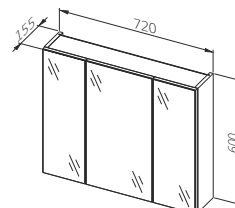

Шафа з дзеркалом 75

Ширина: **720** мм
Висота: **600** мм
Глибина: **155** мм

КОЛІР	АРТИКУЛ	ЦІНА*
Білий	0408-530122	185,00