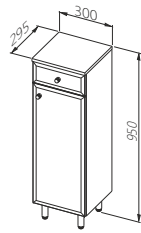

Шафа низька

Ширина: **300** мм
Висота: **950** мм
Глибина: **295** мм

КОЛІР	АРТИКУЛ	ЦІНА*
Білий	0411-530101	155,00

Ширина: **450** мм
Висота: **55** мм
Глибина: **110** мм
Матеріал: Кераміка

КОЛІР	АРТИКУЛ	ЦІНА*
Білий	0448-480000R	45,00