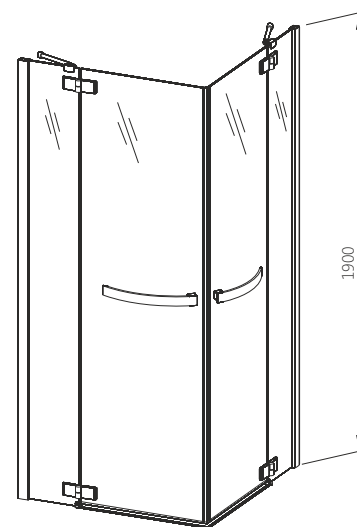

БЕЗПЕЧНЕ
СКЛО

МАГНІТНИЙ
УЩІЛЬНЮВАЧ

ПОКРИТТЯ DP active

ПІДЙОМНА
ЗАВІСА

U-ПОДІБНИЙ ПРОФІЛЬ

СКРЕБОК ДЛЯ ВОДИ
ВХОДИТЬ У КОМПЛЕКТ

Пристінний профіль