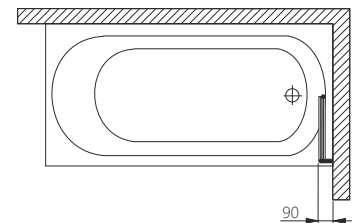

Скло прозоре, профіль білий

Скло сатіна, профіль хром

Скло прозоре, профіль хром мат

MODERN 3	Д [мм]	В [мм]	ДР [мм]	КОЛІР	СКЛО	АРТИКУЛ	Л/П	ЦІНА*
Ширма для ванни	1205	1400	1205-1215	Хром	Прозоре	170-06992		270,00
				Хром	Сатіна	170-06979	п	310,00
				Хром	Сатіна	170-07012	л	НОВИНКА 310,00
				Білий	Прозоре	170-06953		205,00
				Хром мат	Прозоре	170-06956		250,00

Д - довжина ширми, В - висота ширми, ДР - діапазон регулювання, Л - лівий варіант, П - правий варіант

• Товщина скла 4 мм

* Ціни вказані у доларах США з урахуванням ПДВ.
Всі розрахунки здійснюються у національній валюті України.