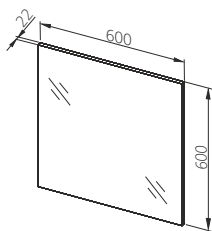

Дзеркало 60

Ширина: **600** мм
Висота: **600** мм
Глибина: **22** мм

КОЛІР	АРТИКУЛ	ЦІНА*
Білий	0409-200111	80,00