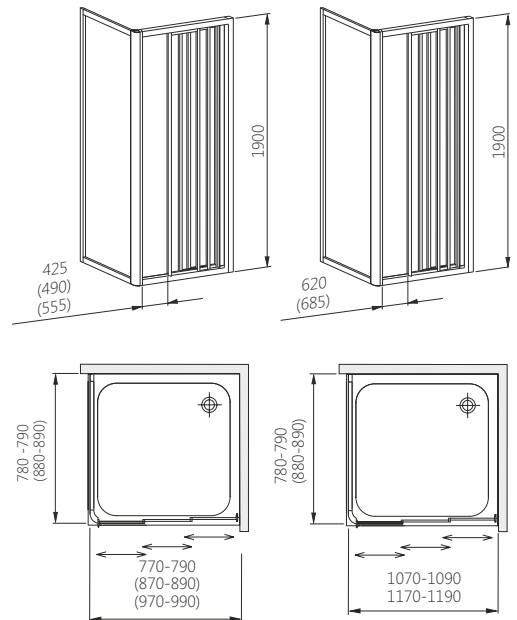

## MODERNO

Розсувні двері для монтажу у нішу та зі стінкою

	Д [мм]	Ш [мм]	В [мм]	ДРШ [мм]	ПРОФІЛЬ	СКЛО	АРТИКУЛ	ЦІНА*
Розсувні двері для монтажу у нішу та зі стінкою	-	800	1900	770÷790	Хром	Прозоре	103-09340	<b>360,00</b>
	-	900	1900	870÷890	Хром	Прозоре	103-09341	<b>370,00</b>
	-	1000	1900	970÷990	Хром	Прозоре	103-09342	<b>390,00</b>
	-	1100	1900	1070÷1090	Хром	Прозоре	103-09343	<b>410,00</b>
	-	1200	1900	1170÷1190	Хром	Прозоре	103-09344	<b>430,00</b>
Стінка до kabіни	-	800	1900	780÷790	Хром	Прозоре	103-09345	<b>185,00</b>
	-	900	1900	880÷890	Хром	Прозоре	103-09346	<b>200,00</b>
Розширювальний профіль 20-40 мм	-	-	1900	20÷40	Хром		310-20823	<b>40,00</b>