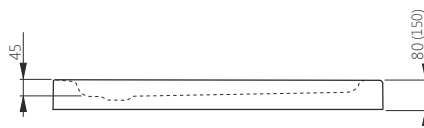

SUPRA PRO

Піддон асиметричний з інтегрованою панеллю, супермілкий

- ВИСОКА ЯКІСТЬ АКРИЛОВОГО ПОКРИТТЯ
- МІЦНА КОНСТРУКЦІЯ
- ЛЕГКИЙ МОНТАЖ
- ЗЛИВ Ø50

SUPRA PRO

Асиметричний піддон з інтегрованою панеллю, супермілкий

Д [мм]	Ш [мм]	В [мм]	Г [мм]	МАТЕРІАЛ	АРТИКУЛ	ЦІНА*
1200	900	80	45	Акрил	200-080201	215,00
1200	900	150	45	Акрил	200-080101	250,00

Д - довжина, Ш - ширина, В - висота, Г - глибина

98 • Для монтажу піддону потрібне заглиблення під сифон

* Ціни вказані у доларах США з урахуванням ПДВ. Всі розрахунки здійснюються у національній валюті України.