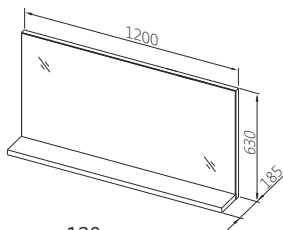

Дзеркало 120

Ширина: **1200** мм  
Висота: **630** мм  
Глибина: **185** мм

КОЛІР	АРТИКУЛ	ЦІНА*
Легно темне	0409-221600	<b>185,00</b>
Легно світле	0409-223000	<b>185,00</b>

Умивальник Twins 50

Ширина: **500** мм  
Висота: **140** мм  
Глибина: **125** мм  
Матеріал: Кераміка