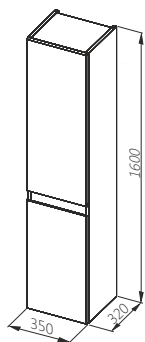

Шафа висока

Ширина: **350** мм
Висота: **1600** мм
Глибина: **320** мм

КОЛІР	АРТИКУЛ	ЦІНА*
Білий/дуб	0415-423118 П	345,00
	0415-423114 Л	345,00
Білий/легно світле	0415-423018 П	345,00
	0415-423014 Л	345,00
Білий/легно темне	0415-421618 П	345,00
	0415-421614 Л	345,00