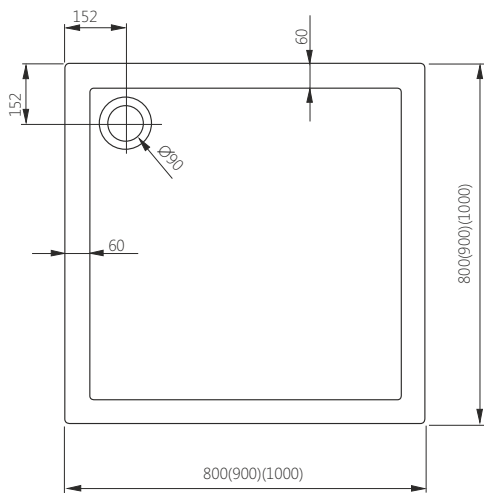

VICO

Піддон квадратний, супермілкий

НОВА Колекція

- ВИСОКА ЯКІСТЬ АКРИЛОВОГО ПОКРИТТЯ
- МІЦНА КОНСТРУКЦІЯ
- ЛЕГКИЙ МОНТАЖ
- ЗЛИВ Ø90

VICO
Квадратний піддон, супермілкий

Д [мм]	Ш [мм]	В [мм]	Г [мм]	МАТЕРІАЛ	АРТИКУЛ	ЦІНА*
800	800	55	30	Акрил	201-08004	180,00
900	900	55	30	Акрил	201-08005	190,00
1000	1000	55	30	Акрил	201-08006	200,00

Д - довжина, Ш - ширина, В - висота, Г - глибина

- Для монтажу піддону потрібне заглиблення під сифон

* Ціни вказані у доларах США з урахуванням ПДВ.
Всі розрахунки здійснюються у національній валюті України.