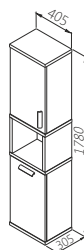

Шафа висока під кошик

Ширина: **405** мм
Висота: **1780** мм
Глибина: **305** мм

КОЛІР	АРТИКУЛ	ЦІНА*
Легно темне	0412-161601	275,00