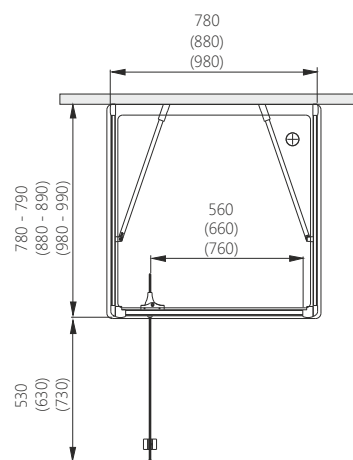

SALGADO	Д [мм]	Ш [мм]	В [мм]	ДРШ [мм]	ПРОФІЛЬ	СКЛО	АРТИКУЛ	ЦІНА*
Двері кабіни трьохстінної	-	800	1900	780÷790	Хром	Прозоре з DP active	103-06087	595,00
	-	900	1900	880÷890	Хром	Прозоре з DP active	103-06088	620,00
	-	1000	1900	980÷990	Хром	Прозоре з DP active	103-06089	660,00
Стінка до кабіни	-	800	1900	780÷790	Хром	Прозоре з DP active	103-06078	205,00
	-	900	1900	880÷890	Хром	Прозоре з DP active	103-06079	230,00
	-	1000	1900	980÷990	Хром	Прозоре з DP active	103-06080	240,00

Д - довжина, Ш - ширина, В - висота кабіни, ДРШ - діапазон регулювання ширини

- Двері до кабіни трьохстінної: товщина скла 6 мм
- Стінка до кабіни: товщина скла 6 мм
- Детальніше про покриття DP active див. стор. 17
- Для монтажу трьохстінної кабіни варто придбати дві стінки та двері . Двері для трьохстінної кабіни Salgado можуть монтуватися тільки як один з елементів кабіни трьохстінної. Передбачена можливість встановлення асиметричної версії, наприклад, 1000 x 800 мм.
- До кабіни підходять піддони із серії: VICO, VERSUS, DELTA, STANDARD

* Ціни вказані у доларах США з урахуванням ПДВ. Всі розрахунки здійснюються у національній валюті України.