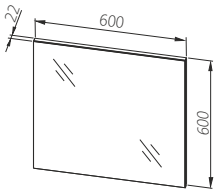

Дзеркало універсальне 60

Ширина: **600** мм
Висота: **600** мм
Глибина: **22** мм

КОЛІР	АРТИКУЛ	ЦІНА*
Легно темне	0409-201611	75,00