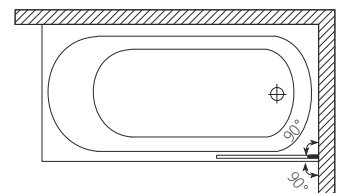

MODERN 1	Д [мм]	В [мм]	ДР [мм]	КОЛІР	СКЛО	АРТИКУЛ	Л/П	ЦІНА*
Ширма для ванни	670	1400	670-680	Хром	Прозоре	170-06990		<b>155,00</b>
				Хром	Сатінато	170-06977	П	<b>165,00</b>
				Хром	Сатінато	170-07010	Л	<b>165,00</b>
				Білий	Прозоре	170-06951		<b>115,00</b>
				Хром мат	Прозоре	170-06954		<b>130,00</b>