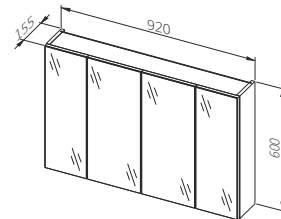

Шафа з дзеркалом 95

Ширина: **920** мм
Висота: **600** мм
Глибина: **155** мм

КОЛІР	АРТИКУЛ	ЦІНА*
Білий	0408-530124	230,00