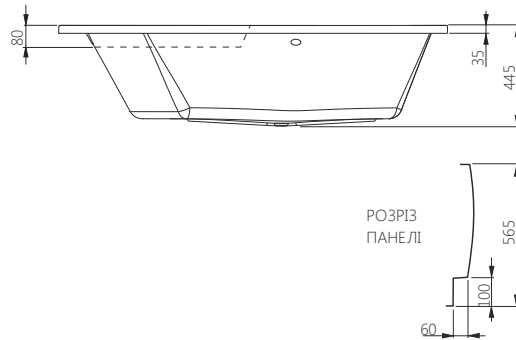

- МІЦНА КОНСТРУКЦІЯ
- ВИСОКА ЯКІСТЬ АКРИЛОВОГО ПОКРИТТЯ
- 7 РОКІВ ГАРАНТІЇ НА НЕЗМІННІСТЬ КОЛЬОРУ АКРИЛУ
- ПРОТИСЛИЗЬКІ ВЛАСТИВОСТІ
- ТЕРМОІЗОЛЯЦІЙНІ ВЛАСТИВОСТІ
- У КОМПЛЕКТ ВХОДЯТЬ НІЖКИ ДЛЯ ВАННИ ТА МОНТАЖНІ ПЛАНКИ
- ЛЕГКЕ ЧИЩЕННЯ

SENSO	Д [мм]	Ш [мм]	В [мм]	Г [мм]	V [л]	АРТИКУЛ	Л/П	ЦІНА*
Асиметрична ванна 160x105	1600	1050	445	425	195	241-05190	П	370,00
						241-05191	Л	370,00
Асиметрична ванна 170x115	1700	1150	445	425	230	241-05192	П	390,00
						241-05193	Л	390,00
Асиметрична панель ванни 160x105	1600	1050	565	-	-	203-05194	П	195,00
						203-05196	Л	195,00
Асиметрична панель ванни 170x115	1700	1150	565	-	-	203-05195	П	205,00
						203-05197	Л	205,00
Запобіжна переливна система	-	-	-	-	-	320-39032		45,00