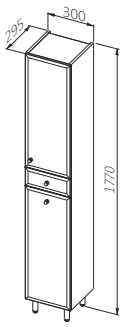

Шафа висока з кошиком

Ширина: **300** мм
Висота: **1770** мм
Глибина: **295** мм

КОЛІР	АРТИКУЛ	ЦІНА*
Білий	0412-530103	250,00