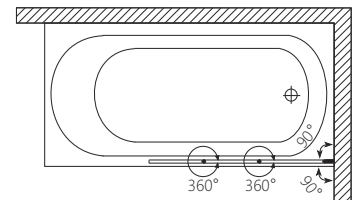

LUGANO 3	Д [мм]	В [мм]	ДР [мм]	КОЛІР	СКЛО	АРТИКУЛ	ЦІНА*
Ширма для ванни	1200	1400	1200-1210	Хром	Лайнс	170-07002	295,00

Д - довжина ширми, В - висота ширми, ДР - діапазон регулювання, Л - лівий варіант, П - правий варіант

• Товщина скла 4 мм

* Ціни вказані у доларах США з урахуванням ПДВ. Всі розрахунки здійснюються у національній валюті України.