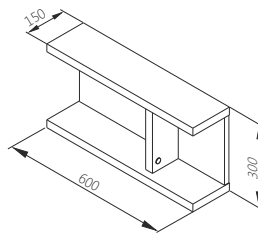

Полічка

Ширина: **600** мм
Висота: **300** мм
Глибина: **150** мм

КОЛІР	АРТИКУЛ	ЦІНА*
Легно темне	0420-161600	50,00