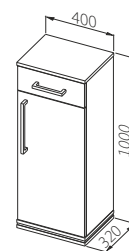

Шафа підвісна з дверцятами та шухлядою

Ширина: **400** мм
Висота: **1000** мм
Глибина: **320** мм

КОЛІР	АРТИКУЛ	ЦІНА*
Легно темне	0410-221600	320,00
Легно світле	0410-223000	345,00

Консоль під умивальник без отвору 90

КОЛІР	АРТИКУЛ	ЦІНА*
Легно темне	0401-221614 П	260,00
	0401-221613 Л	260,00
Легно світле	0401-223014 П	275,00
	0401-223013 Л	275,00

Консоль під умивальник без отвору 120

КОЛІР	АРТИКУЛ	ЦІНА*
Легно темне	0401-221612 П	270,00
	0401-221611 Л	270,00
Легно світле	0401-223012 П	295,00
	0401-223011 Л	295,00