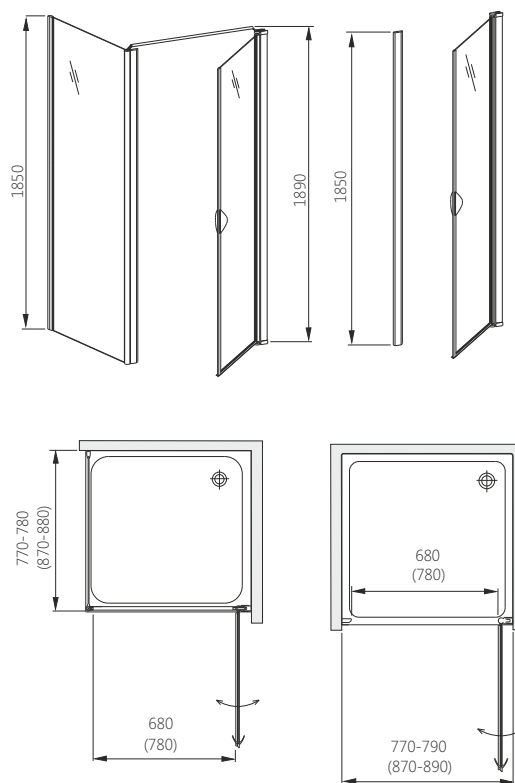

GLASS 5 розпашні двері праві

GLASS 5

Розпашні двері для монтажу у нішу та зі стінкою

	Д [мм]	Ш [мм]	В [мм]	ДРШ [мм]	ПРОФІЛЬ	СКЛО	АРТИКУЛ	Л/П	ЦІНА*
Розпашні двері для монтажу у нішу та зі стінкою	-	800	1850	770÷790	Хром	Прозоре з DP active	103-06369	П	290,00
							103-06367	Л	290,00
	-	900	1850	870÷890	Хром	Прозоре з DP active	103-06373	П	315,00
							103-06371	Л	315,00
Стінка до kabіни	-	800	1850	770÷780	Хром	Прозоре з DP active	103-06379		215,00
	-	900	1850	870÷880	Хром	Прозоре з DP active	103-06383		225,00
Стабілізатор для монтажу дверей зі стінкою	-	800	-	-	Хром		051-2822045		20,00
	-	900	-	-	Хром		051-2821045		20,00
Розширювальний профіль 20-40 мм	-	-	1850	20÷40	Хром		310-20825		35,00
Розширювальний профіль 40-50 мм	-	-	1850	40÷50	Хром		310-23464		40,00

Д - довжина, Ш - ширина, В - висота kabіни, ДРШ - діапазон регулювання ширини, Л - лівостороння версія, П - правостороння версія

50

- Товщина скла 5 мм
- Детальніше про покриття DP active див. стор. 17
- До kabіни підходять піддони із серії: VICO, VERSUS, DELTA, STANDARD
- Для монтажу дверей зі стінкою необхідно придбати стабілізатор на ширину дверей

* Ціни вказані у доларах США з урахуванням ПДВ. Всі розрахунки здійснюються у національній валюті України.