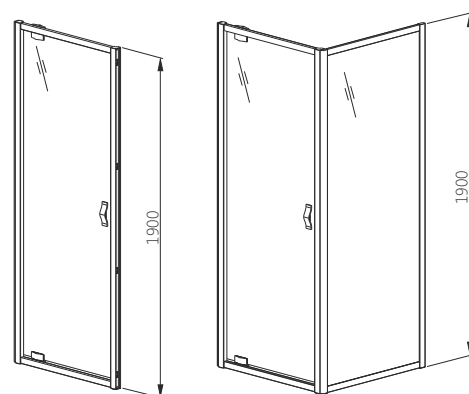

SALGADO розпашні двері

SALGADO	Д [мм]	Ш [мм]	В [мм]	ДРШ [мм]	ПРОФІЛЬ	СКЛО	АРТИКУЛ	ЦІНА*
Розпашні двері для монтажу у нішу та зі стінкою	-	800	1900	780÷800	Хром	Прозоре з DP active	103-06075	520,00
	-	900	1900	880÷900	Хром	Прозоре з DP active	103-06076	540,00
	-	1000	1900	980÷1000	Хром	Прозоре з DP active	103-06077	560,00
Стінка до kabіни	-	800	1900	780÷790	Хром	Прозоре з DP active	103-06078	205,00
	-	900	1900	880÷890	Хром	Прозоре з DP active	103-06079	230,00
	-	1000	1900	980÷990	Хром	Прозоре з DP active	103-06080	240,00

Д - довжина, Ш - ширина, В - висота kabіни, ДРШ - діапазон регулювання ширини

- Двері розпашні: товщина скла 6 мм
- Стінка до kabіни: товщина скла 6 мм
- Детальніше про покриття DP active див. стор. 17
- Конструкція дозволяє комбiнувати двері та стінки різних розмірів в асиметричних варіантах
- До kabіни підходять піддони із серії: VICO, VERSUS, DELTA, STANDARD

* Ціни вказані у доларах США з урахуванням ПДВ.
Всі розрахунки здійснюються у національній валюті України.