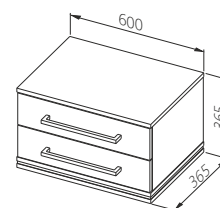

Шафа підвісна з шухлядами

Ширина: **600** мм
Висота: **365** мм
Глибина: **365** мм

КОЛІР	АРТИКУЛ	ЦІНА*
Легно темне	0411-221600	395,00
Легно світле	0411-223000	395,00