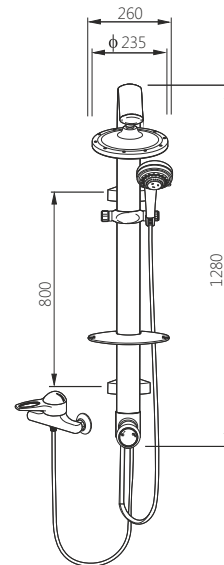

STORM Душова панель

STORM	Ш [мм]	В [мм]	КОЛІР	МАТЕРІАЛ	АРТИКУЛ	ЦІНА*
Душова панель	235	1250	Хром мат	Алюміній	310-39017P-025	370,00
Елемент для монтажу панелі в кутку	-	-	Хром мат		PS-26216-092	35,00

Ш - ширина, В - висота

- Панель продається без душового змішувача
- Для монтажу в кутку слід придбати елемент для фіксації [індекс: PS-26216-09]

* Ціни вказані у доларах США з урахуванням ПДВ.
Всі розрахунки здійснюються у національній валюті України.