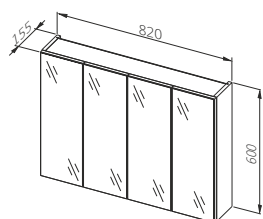

Шафа з дзеркалом 85

Ширина: **820** мм
Висота: **600** мм
Глибина: **155** мм

КОЛІР	АРТИКУЛ	ЦІНА*
Білий	0408-530123	220,00