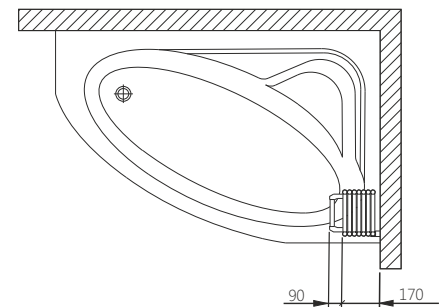

NOVUM 7	Д [мм]	В [мм]	ДР [мм]	КОЛІР	СКЛО	АРТИКУЛ	ЦІНА*
Ширма для ванни	1655	1400	1655-1665	Білий	Полістирол	170-31474	250,00

Д - довжина ширми, В - висота ширми, ДР - діапазон регулювання

• Товщина полістиролу 1,8 мм

* Ціни вказані у доларах США з урахуванням ПДВ.
Всі розрахунки здійснюються у національній валюті України.