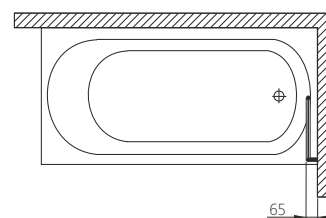

- ЕЛАСТОМІРНІ УЩІЛЬНЮВАЧІ
- ЛЕГКИЙ МОНТАЖ
- U-ПОДІБНИЙ ПРОФІЛЬ
- КАМЕРНІ ПРОФІЛІ
- СКЛАДАННЯ ШИРМИ В ГАРМОШКУ НА СТІНІ
- МОЖЛИВІСТЬ ОБЕРТАННЯ ЕЛЕМЕНТІВ
- БЕЗПЕЧНЕ СКЛО