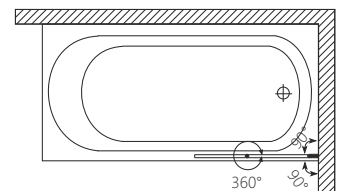

MODERN 2	Д [мм]	В [мм]	ДР [мм]	КОЛІР	СКЛО	АРТИКУЛ	Л/П	ЦІНА*
Ширма для ванни	810	1400	810-820	Хром	Прозоре	170-06991		205,00
				Хром	Сатінато	170-06978	П	250,00
				Хром	Сатінато	170-07011	Л	250,00
				Білий	Прозоре	170-06965		165,00
				Хром мат	Прозоре	170-06963		185,00

Д - довжина ширми, В - висота ширми, ДР - діапазон регулювання, Л - лівий варіант, П - правий варіант

• Товщина скла 4 мм

* Ціни вказані у доларах США з урахуванням ПДВ.
Всі розрахунки здійснюються у національній валюті України.