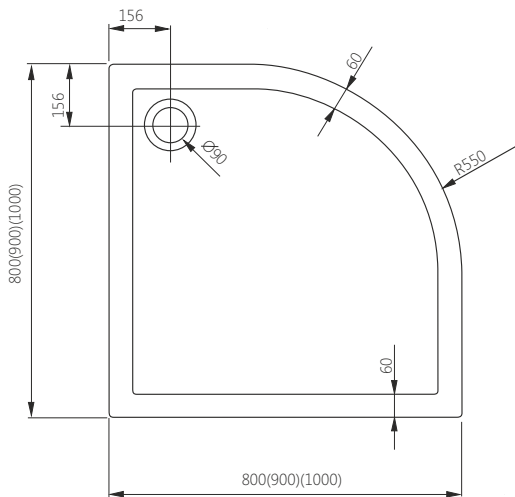

VICO

Піддон півкруглий R550, супермілкий

НОВА Колекція

- ВИСОКА ЯКІСТЬ АКРИЛОВОГО ПОКРИТТЯ
- МІЦНА КОНСТРУКЦІЯ
- ЛЕГКИЙ МОНТАЖ
- ЗЛИВ Ø90

VICO
Півкруглий піддон R550, супермілкий

Д [мм]	Ш [мм]	В [мм]	Г [мм]	МАТЕРІАЛ	АРТИКУЛ	ЦІНА*
800	800	55	30	Акрил	200-08001	180,00
900	900	55	30	Акрил	200-08002	190,00
1000	1000	55	30	Акрил	200-08003	200,00

Д - довжина, Ш - ширина, В - висота, Г - глибина

* Ціни вказані у доларах США з урахуванням ПДВ.
Всі розрахунки здійснюються у національній валюті України.