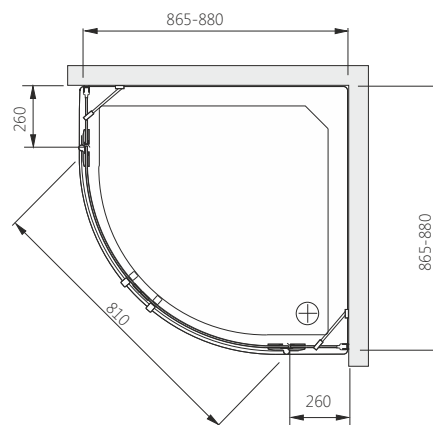

SOL DE LUXE

Півкругла кабіна R500

Розширювальний профіль
15-25 мм

	Д [мм]	Ш [мм]	В [мм]	ДРШ [мм]	ПРОФІЛЬ	СКЛО	АРТИКУЛ	ЦІНА*
Півкругла кабіна R500	900	900	1900	865÷880	Хром	Прозоре з DP active	100-06041	985,00
Розширювальний профіль 15-25 мм	-	-	1900	15÷25	Хром		310-20821	75,00

Д - довжина, Ш - ширина, В - висота кабіни, ДРШ - діапазон регулювання ширини

- Товщина скла 6 мм
- Детальніше про покриття DP active див. стор. 17
- До кабіни підходять піддони із серії: VERSUS, DELTA, STANDARD

* Ціни вказані у доларах США з урахуванням ПДВ.
Всі розрахунки здійснюються у національній валюті України.