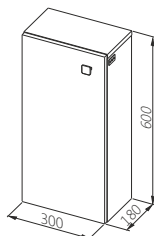

Шафа підвісна прямокутна 60

Ширина: **300** мм
Висота: **600** мм
Глибина: **180** мм

КОЛІР	АРТИКУЛ	ЦІНА*
Білий	0410-640105	80,00