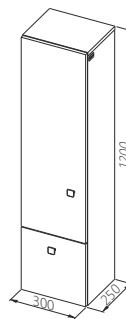

Шафа підвісна висока з шухлядою

Ширина: **300** мм
Висота: **1200** мм
Глибина: **250** мм

КОЛІР	АРТИКУЛ	ЦІНА*
Білий	0410-640107	140,00