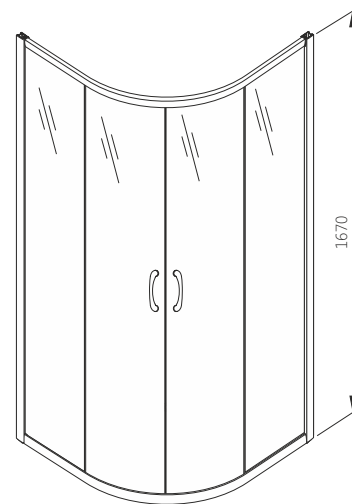

NIGRA	Д [мм]	Ш [мм]	В [мм]	ДРШ [мм]	ПРОФІЛЬ	СКЛО	АРТИКУЛ	ЦІНА*
Півкругла кабіна	800	800	1670	790÷795	Хром	Прозоре	100-091121	<b>275,00</b>
						Сатінато	100-091122	<b>300,00</b>
	900	900	1670	890÷895	Хром	Прозоре	100-092121	<b>290,00</b>
						Сатінато	100-092122	<b>315,00</b>
Розширювальний профіль 10-15 мм	-	-	1850	10÷15	Хром		001-0703145C	<b>35,00</b>