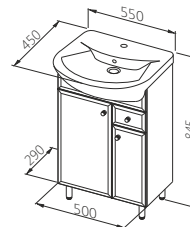

Тумба
під умивальник 55

Ширина: **500** мм
Висота: **785** мм
Глибина: **290** мм

КОЛІР	АРТИКУЛ	ЦІНА*
Білий	0401-530115	160,00