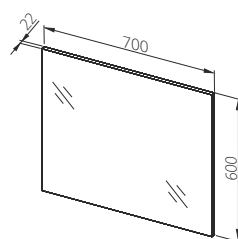

Дзеркало 70

Ширина: **700** мм
Висота: **600** мм
Глибина: **22** мм

КОЛІР	АРТИКУЛ	ЦІНА*
Білий	0409-200114	85,00