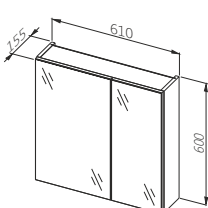

Шафа з дзеркалом 65

Ширина: **610** мм
Висота: **600** мм
Глибина: **155** мм

КОЛІР	АРТИКУЛ	ЦІНА*
Білий	0408-530121	165,00