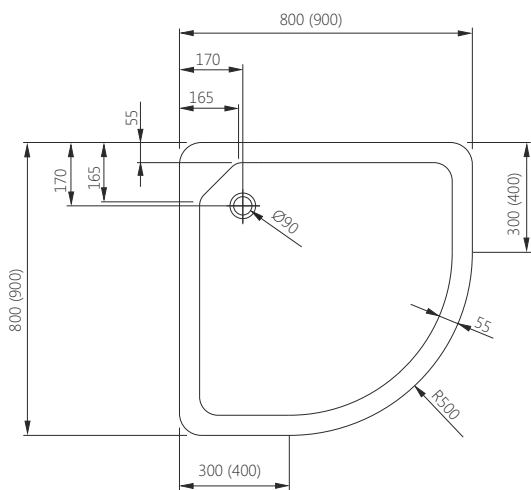

STANDARD

Піддон півкруглий R550, супермілкий

- ВИСОКА ЯКІСТЬ АКРИЛОВОГО ПОКРИТТЯ
- МІЦНА КОНСТРУКЦІЯ
- ЛЕГКИЙ МОНТАЖ
- ЗЛИВ Ø90

STANDARD

Півкруглий душовий піддон R550, супермілкий

Д [мм]	Ш [мм]	В [мм]	Г [мм]	МАТЕРІАЛ	АРТИКУЛ	ЦІНА*
800	800	80	45	Акрил	200-18505	150,00
900	900	80	45	Акрил	200-18506	165,00

Д - довжина, Ш - ширина, В - висота, Г - глибина

92 • Для монтажу піддону потрібне заглиблення під сифон

* Ціни вказані у доларах США з урахуванням ПДВ. Всі розрахунки здійснюються у національній валюті України.