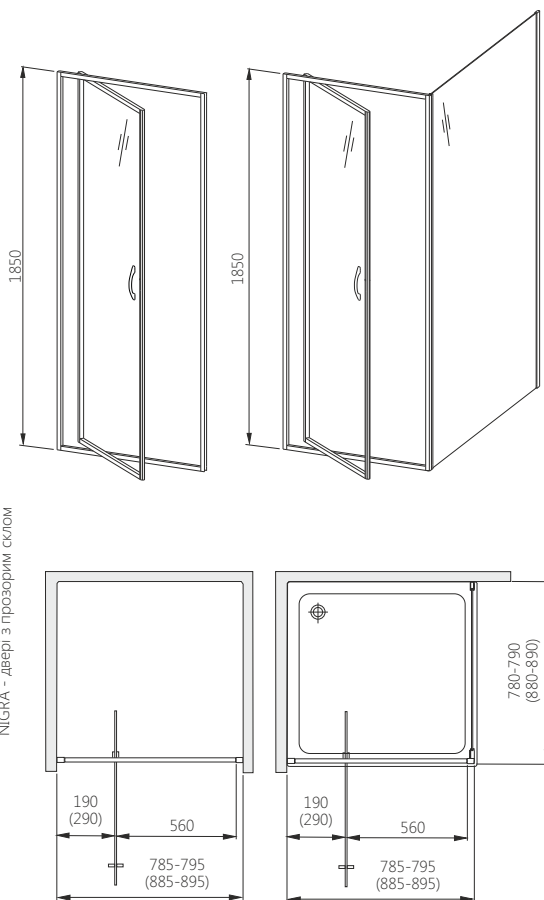

NIGRA - двері з прозорим склом

NIGRA	Д [мм]	Ш [мм]	В [мм]	ДРШ [мм]	ПРОФІЛЬ	СКЛО	АРТИКУЛ	ЦІНА*
Розпашні двері для монтажу у нішу та зі стінкою	-	800	1850	785÷795	Хром	Прозоре	103-091111	225,00
	-	800	1850	785÷795	Хром	Сатінато	103-091112	240,00
	-	900	1850	885÷895	Хром	Прозоре	103-092111	250,00
	-	900	1850	885÷895	Хром	Сатінато	103-092112	250,00
Стінка до kabіни	-	800	1850	780÷790	Хром	Прозоре	103-09370	150,00
	-	900	1850	880÷890	Хром	Прозоре	103-09271	160,00
Розширювальний профіль 10-15 мм	-	-	1850	10÷15	Хром		001-0703145C	35,00

Д - довжина, Ш - ширина, В - висота kabіни, ДРШ - діапазон регулювання ширини

- Товщина скла 4 мм
- До kabіни підходять піддони із серії: VICO, VERSUS, DELTA, STANDARD

* Ціни вказані у доларах США з урахуванням ПДВ.
Всі розрахунки здійснюються у національній валюті України.