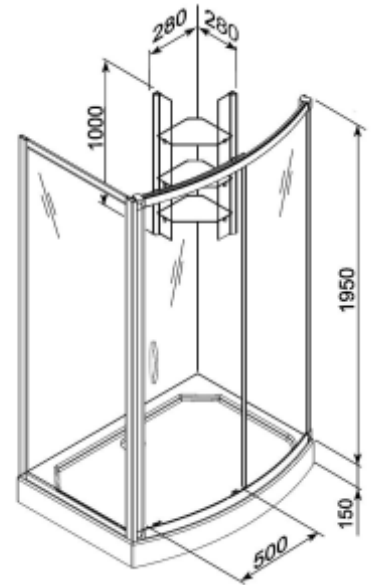

SERENGETI - скло графітове

- БЕЗПЕЧНЕ СКЛО
- МАГНІТНИЙ УЩІЛЬНЮВАЧ
- ПОДВІЙНІ ВІД'ЄДНУВАЛЬНІ РОЛИКИ
- КАМЕРНІ ПРОФІЛІ
- U-ПОДБІЙНИЙ ПРОФІЛЬ