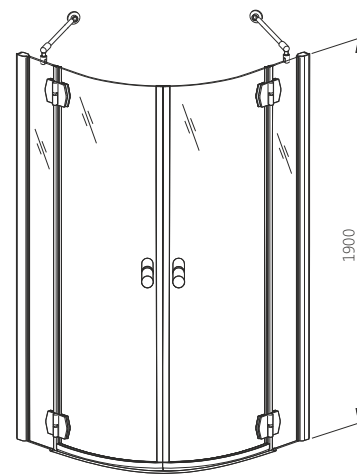

SOL DE LUXE

Півкругла кабіна R500

Розширювальний профіль
15-25 мм

	Д [мм]	Ш [мм]	В [мм]	ДРШ [мм]	ПРОФІЛЬ	СКЛО	АРТИКУЛ	ЦІНА*
Півкругла кабіна R500	900	900	1900	865÷880	Хром	Прозоре з DP active	100-06041	985,00
Розширювальний профіль 15-25 мм	-	-	1900	15÷25	Хром		310-20821	75,00

Д - довжина, Ш - ширина, В - висота кабіни, ДРШ - діапазон регулювання ширини

- Товщина скла 6 мм
- Детальніше про покриття DP active див. стор. 17
- До кабіни підходять піддони із серії: VERSUS, DELTA, STANDARD

* Ціни вказані у доларах США з урахуванням ПДВ.
Всі розрахунки здійснюються у національній валюті України.