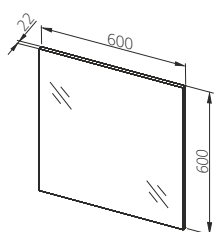

Дзеркало 60

Ширина: **600** мм
Висота: **600** мм
Глибина: **22** мм

КОЛІР	АРТИКУЛ	ЦІНА*
Білий	0409-200111	80,00