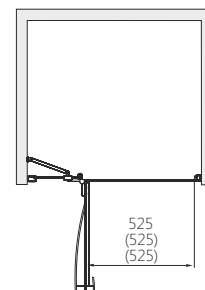

Пристінний профіль    Елемент для стабілізації стінки    Підйомна завіса, хром    Ручка, хром

HD COLLECTION	Д [мм]	Ш [мм]	В [мм]	ДРШ [мм]	ПРОФІЛЬ	СКЛО	АРТИКУЛ	Л/П	ЦІНА*
Розпашні двері для монтажу в нішу	-	900	1900	880÷910	Хром	Прозоре з DP active	103-09393	Л	<b>525,00</b>
	-	1000	1900	980÷1010	Хром	Прозоре з DP active	103-09396	П	<b>525,00</b>
	-	1200	1900	1180÷1210	Хром	Прозоре з DP active	103-09394	Л	<b>545,00</b>
	-	1200	1900	1180÷1210	Хром	Прозоре з DP active	103-09397	П	<b>545,00</b>
	-	1200	1900	1180÷1210	Хром	Прозоре з DP active	103-09395	Л	<b>565,00</b>
Розширювальний профіль 40-60 мм	-	-	1900	40÷60	Хром		103-09398	П	<b>565,00</b>
							310-20822		<b>55,00</b>