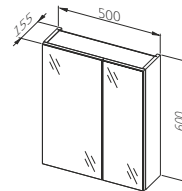

Шафа з дзеркалом 55

Ширина: **500** мм
Висота: **600** мм
Глибина: **155** мм

КОЛІР	АРТИКУЛ	ЦІНА*
Білий	0408-530115	160,00