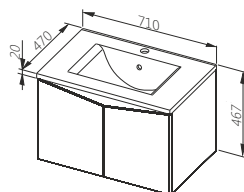

# RAMOS EVOLUTION

Витончена геометрія

Палітра кольорів

ДСП Ламіноване

Білий/Легно світле Білий/Легно темне Білий/Дуб

Тумба під умивальник 60

Ширина: **600** мм  
Висота: **442** мм  
Глибина: **460** мм

КОЛІР	АРТИКУЛ	ЦІНА*
Білий/дуб	0401-433121	<b>210,00</b>
Білий/легно світле	0401-433021	<b>210,00</b>
Білий/легно темне	0401-431621	<b>210,00</b>