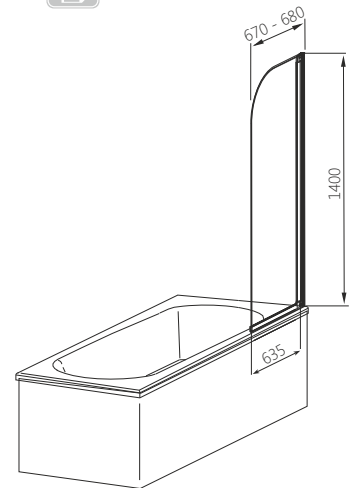

MODERN 1	Д [мм]	В [мм]	ДР [мм]	КОЛІР	СКЛО	АРТИКУЛ	Л/П	ЦІНА*
Ширма для ванни	670	1400	670-680	Хром	Прозоре	170-06990		<b>155,00</b>
				Хром	Сатінато	170-06977	П	<b>165,00</b>
				Хром	Сатінато	170-07010	Л	<b>165,00</b>
				Білий	Прозоре	170-06951		<b>115,00</b>
				Хром мат	Прозоре	170-06954		<b>130,00</b>