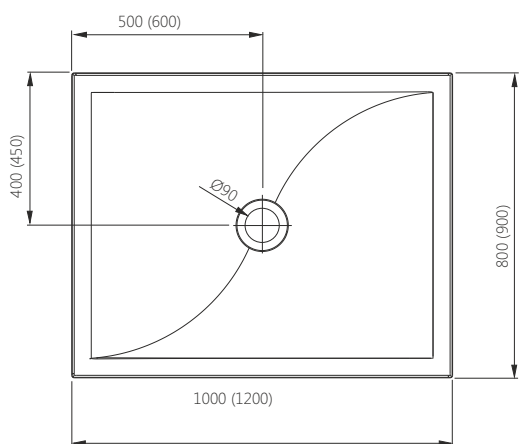

VERSUS

Піддон прямокутний, супермілкий

- МАТЕРІАЛ – ЛИТИЙ МАРМУР
- МІЦНА КОНСТРУКЦІЯ
- ЛЕГКИЙ МОНТАЖ
- ЗЛИВ Ø90

VERSUS	Д [мм]	Ш [мм]	В [мм]	Г [мм]	КОЛІР	МАТЕРІАЛ	АРТИКУЛ	ЦІНА*
Прямокутний піддон, супермілкий	1000	800	30	-	Білий	Литий мармур	201-06939	365,00
	1200	900	30	-	Білий	Литий мармур	201-06940	455,00

Д - довжина, Ш - ширина, В - висота, Г - глибина

- Піддон можна встановлювати безпосередньо на підлогу
- Для монтажу піддону потрібне заглиблення під сифон