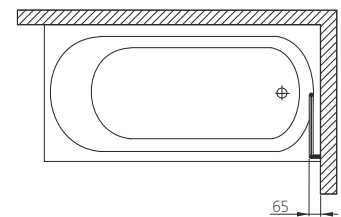

LUGANO 2	Д [мм]	В [мм]	ДР [мм]	КОЛІР	СКЛО	АРТИКУЛ	ЦІНА*
Ширма для ванни	810	1400	810-820	Хром	Лайнс	170-07001	220,00

Д - довжина ширми, В - висота ширми, ДР - діапазон регулювання, Л - лівий варіант, П - правий варіант

• Товщина скла 4 мм

* Ціни вказані у доларах США з урахуванням ПДВ.
Всі розрахунки здійснюються у національній валюті України.