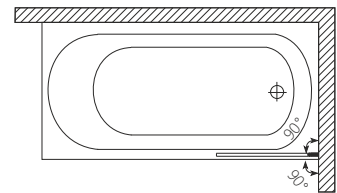

- ЕЛАСТОМІРНІ УЩІЛЬНЮВАЧІ
- ЛЕГКИЙ МОНТАЖ
- U-ПОДІБНИЙ ПРОФІЛЬ
- КАМЕРНІ ПРОФІЛІ
- МОЖЛИВІСТЬ ОБЕРТАННЯ ЕЛЕМЕНТІВ
- БЕЗПЕЧНЕ СКЛО