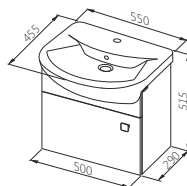

Тумба під умивальник 55

Ширина: **500** мм
Висота: **455** мм
Глибина: **290** мм

КОЛІР	АРТИКУЛ	ЦІНА*
Білий	0401-640104	75,00