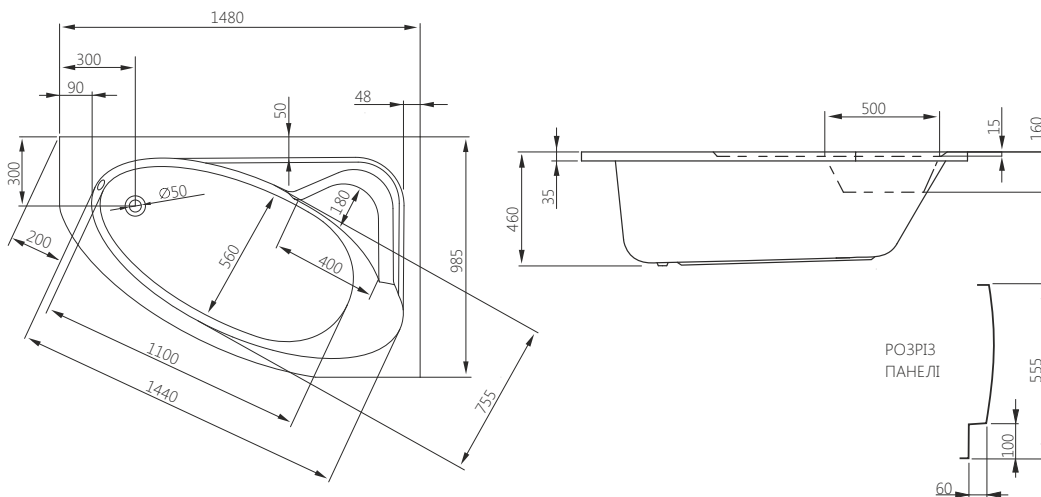

- МІЦНА КОНСТРУКЦІЯ
- ВИСОКА ЯКІСТЬ АКРИЛОВОГО ПОКРИТТЯ
- 7 РОКІВ ГАРАНТІЇ НА НЕЗМІННІСТЬ КОЛЬОРУ АКРИЛУ
- ПРОТИСЛИЗЬКІ ВЛАСТИВОСТІ
- ТЕРМОІЗОЛЯЦІЙНІ ВЛАСТИВОСТІ
- У КОМПЛЕКТ ВХОДЯТЬ НІЖКИ ТА МОНТАЖНІ ПЛАНКИ
- ЛЕГКЕ ЧИЩЕННЯ

HELOS COMFORT

	Д [мм]	Ш [мм]	В [мм]	Г [мм]	V [л]	АРТИКУЛ	Л/П	ЦІНА*
Асиметрична ванна 150x100	1480	985	460	425	200	241-05080	П	310,00
						241-05100	Л	310,00
Асиметрична панель ванни 150x100	1480	985	555	-	-	203-05058	П	195,00
						203-05078	Л	195,00
Запобіжна переливна система	-	-	-	-	-	320-39032		45,00

Д - довжина, Ш - ширина, В - висота ванни без ніжок, Г - глибина, V - об'єм, Л - лівостороння версія, П - правостороння версія

▪ Діапазон регулювання ніжок 110-155 мм

* Ціни вказані у доларах США з урахуванням ПДВ.

Всі розрахунки здійснюються у національній валюті України.