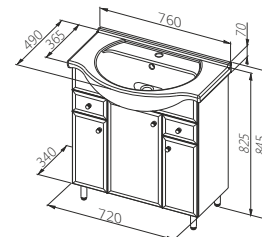

Тумба
під умивальник 75

Ширина: **720** мм
Висота: **785** мм
Глибина: **340** мм

КОЛІР	АРТИКУЛ	ЦІНА*
Білий	0401-530122	220,00