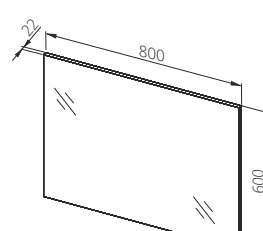

Дзеркало 80

Ширина: **800** мм  
Висота: **600** мм  
Глибина: **22** мм

КОЛІР	АРТИКУЛ	ЦІНА*
Білий	0409-200113	<b>90,00</b>

Умивальник Nemi 60

Ширина: **605** мм  
Глибина: **130** мм  
Матеріал: **Кераміка**