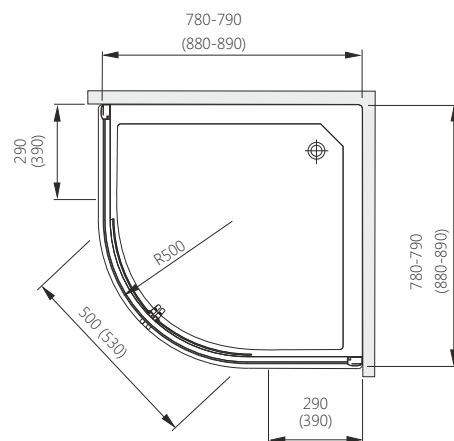

## HAVANA

Півкругла кабіна

Д [мм]	Ш [мм]	В [мм]	ДРШ [мм]	ПРОФІЛЬ	СКЛО	АРТИКУЛ	ЦІНА*
800	800	1850	780÷790	Хром	Рібон	100-07501	<b>540,00</b>
900	900	1850	880÷890	Хром	Рібон	100-07502	<b>560,00</b>

Д - довжина, Ш - ширина, В - висота кабіни, ДРШ - діапазон регулювання ширини