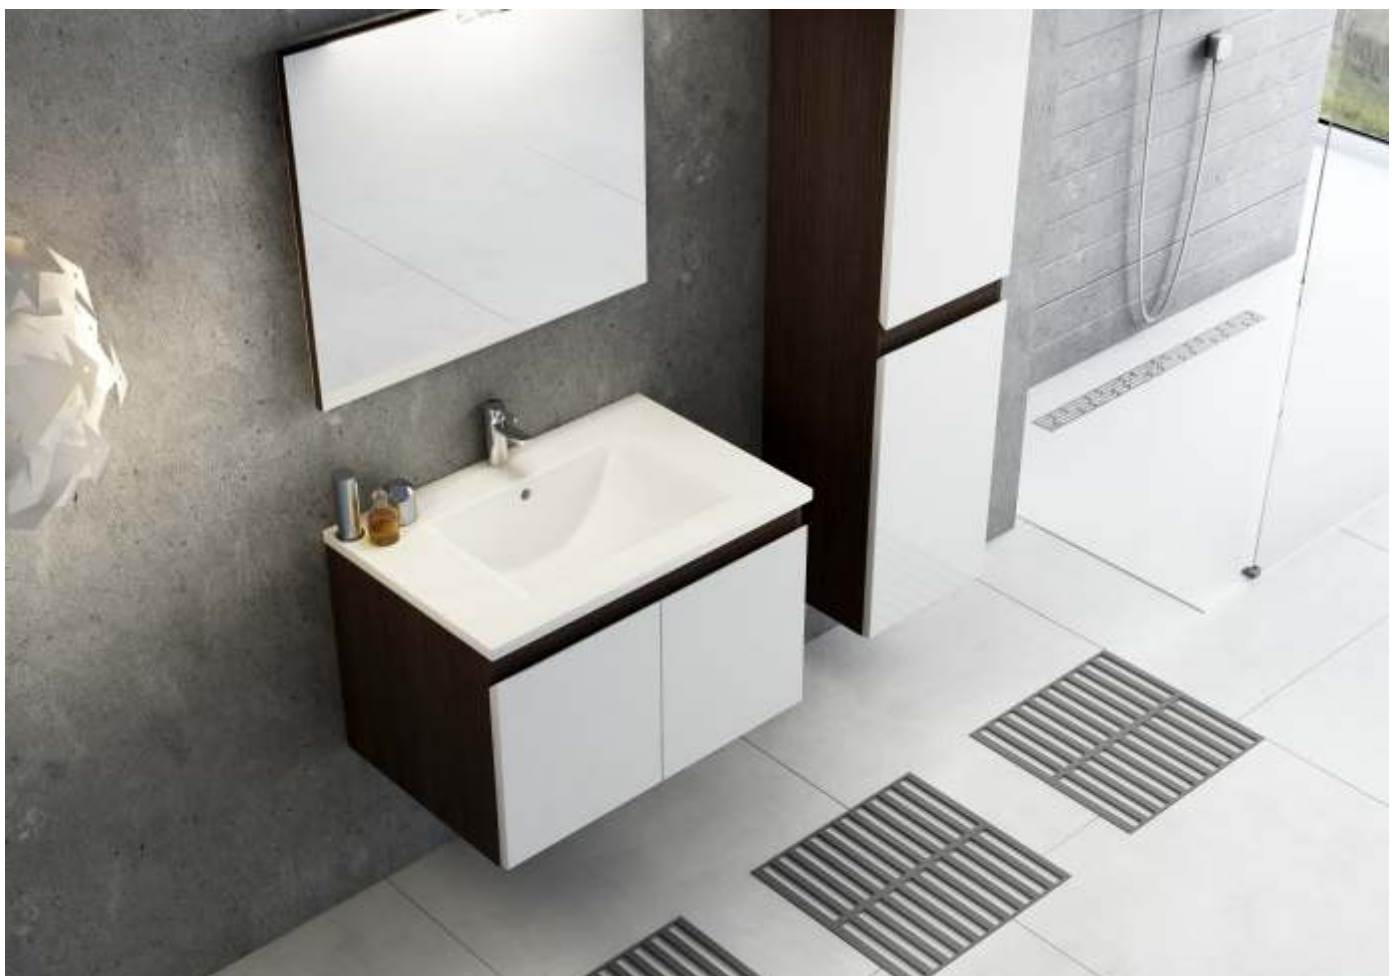

RAMOS STANDARD білий/легно темне