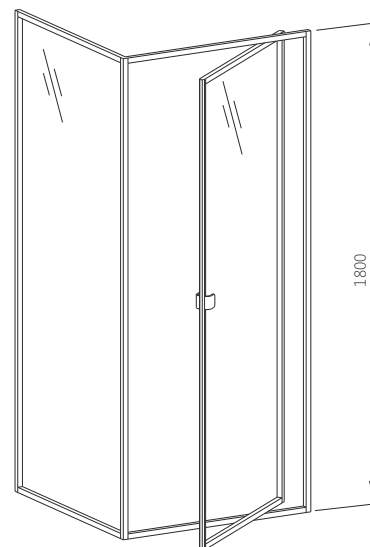

- БЕЗПЕЧНЕ СКЛО
- МАГНІТНИЙ УЩІЛЬНЮВАЧ
- ЕЛАСТОМІРНІ УЩІЛЬНЮВАЧІ
- КАМЕРНІ ПРОФІЛІ
- U-ПОДБІЙНИЙ ПРОФІЛЬ

Профіль дренажний