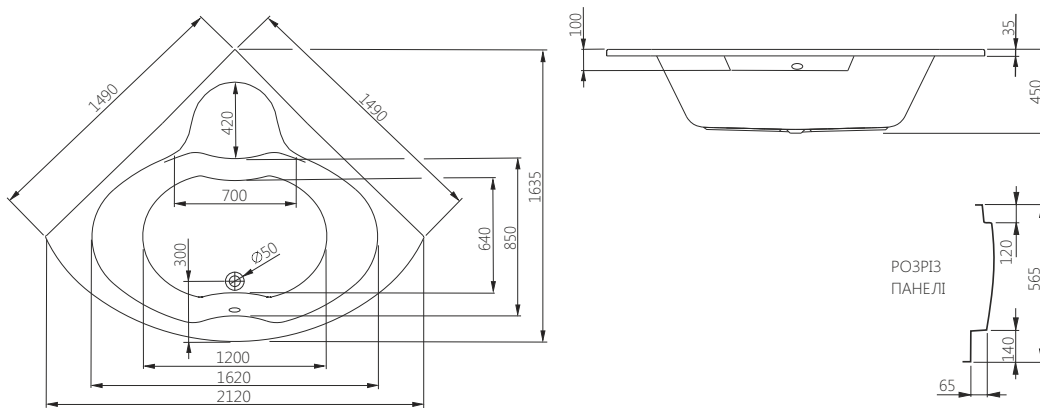

KRETA Симетрична ванна

- МІЦНА КОНСТРУКЦІЯ
- ВИСОКА ЯКІСТЬ АКРИЛОВОГО ПОКРИТТЯ
- 7 РОКІВ ГАРАНТІЇ НА НЕЗМІННІСТЬ КОЛЬОРУ АКРИЛУ
- ПРОТИСЛИЗЬКІ ВЛАСТИВОСТІ
- ТЕРМОІЗОЛЯЦІЙНІ ВЛАСТИВОСТІ
- У КОМПЛЕКТ ВХОДЯТЬ НІЖКИ ТА МОНТАЖНІ ПАНЕЛІ
- ЛЕГКЕ ЧИЩЕННЯ

KRETA	Д [мм]	Ш [мм]	В [мм]	Г [мм]	V [л]	АРТИКУЛ	ЦІНА*
Симетрична ванна 150x150	1490	1490	450	425	300	242-05300	535,00
Панель ванни 150x150	1490	1490	565	-	-	203-05318	330,00
Запобіжна переливна система	-	-	-	-	-	320-39032	45,00

Д - довжина, Ш - ширина, В - висота ванни без ніжок, Г - глибина, V - об'єм

112

- Діапазон регулювання ніжок 110-155 мм
- Ціни вказані у доларах США з урахуванням ПДВ. Всі розрахунки здійснюються у національній валюті України.