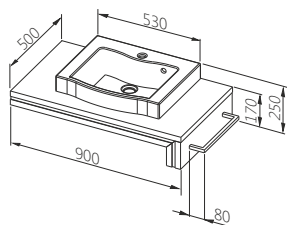

ANCONA

Стиль і влучні акценти

Консоль під умивальник 90

Ширина: **900** мм
Висота: **170** мм
Глибина: **500** мм

КОЛІР	АРТИКУЛ	ЦІНА*
Легно темне	0401-221604 П	270,00
	0401-221603 Л	270,00
Легно світле	0401-223004 П	280,00
	0401-223003 Л	280,00