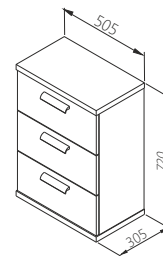

Тумба низька

Ширина: **505** мм
Висота: **720** мм
Глибина: **305** мм

КОЛІР	АРТИКУЛ	ЦІНА*
Легно темне	0411-161600	215,00