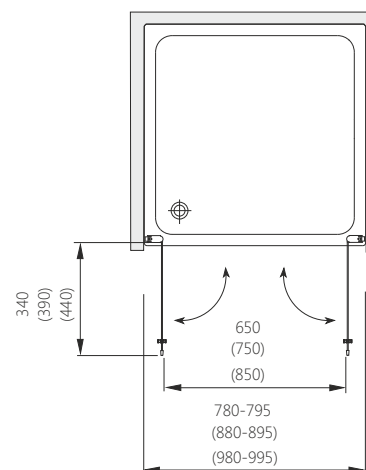

SILVA	Д [мм]	Ш [мм]	В [мм]	ДРШ [мм]	ПРОФІЛЬ	СКЛО	АРТИКУЛ	ЦІНА*
Маятникові двері для монтажу у нішу	-	800	1900	780÷795	Хром	Прозоре з DP active	103-05552	<b>495,00</b>
	-	900	1900	880÷895	Хром	Прозоре з DP active	103-05553	<b>535,00</b>
	-	1000	1900	980÷995	Хром	Прозоре з DP active	103-05554	<b>575,00</b>
Розширювальний профіль 15-25 мм	-	-	1900	15÷25	Хром		310-20821	<b>65,00</b>