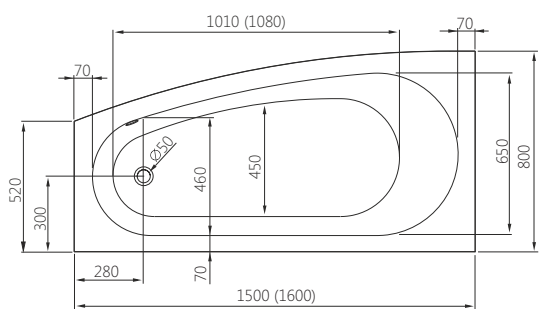

- МІЦНА КОНСТРУКЦІЯ
- ВИСОКА ЯКІСТЬ АКРИЛОВОГО ПОКРИТТЯ
- 7 РОКІВ ГАРАНТІЇ НА НЕЗМІННІСТЬ КОЛЬОРУ АКРИЛУ
- ПРОТИСЛИЗЬКІ ВЛАСТИВОСТІ
- ТЕРМОІЗОЛЯЦІЙНІ ВЛАСТИВОСТІ
- У КОМПЛЕКТ ВХОДЯТЬ НІЖКИ ТА МОНТАЖНІ ПЛАНКИ
- ЛЕГКЕ ЧИЩЕННЯ

SIMI	Д [мм]	Ш [мм]	В [мм]	Г [мм]	V [л]	АРТИКУЛ	Л/П	ЦІНА*
Асиметрична ванна 150x80	1500	800	450	430	170	241-05150	П	310,00
							Л	310,00
Асиметрична ванна 160x80	1600	800	450	430	180	241-05152	П	320,00
							Л	320,00
Асиметрична панель ванни 150x80	1500	800	565	-	-	203-05154	П	195,00
							Л	195,00
Асиметрична панель ванни 160x80	1600	800	565	-	-	203-05156	П	200,00
							Л	200,00
Запобіжна переливна система	-	-	-	-	-	320-39032		45,00