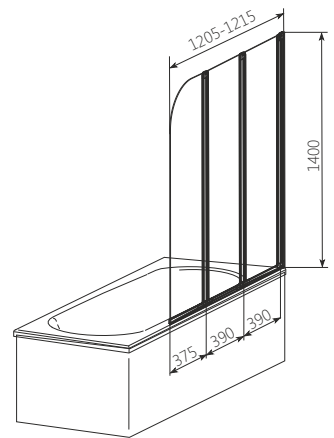

Скло прозоре, профіль білий

Скло сатіна, профіль хром

Скло прозоре, профіль хром мат

MODERN 3	Д [мм]	В [мм]	ДР [мм]	КОЛІР	СКЛО	АРТИКУЛ	Л/П	ЦІНА*
Ширма для ванни	1205	1400	1205-1215	Хром	Прозоре	170-06992		270,00
				Хром	Сатіна	170-06979	п	310,00
				Хром	Сатіна	170-07012	л	НОВИНКА 310,00
				Білий	Прозоре	170-06953		205,00
				Хром мат	Прозоре	170-06956		250,00

Д - довжина ширми, В - висота ширми, ДР - діапазон регулювання, Л - лівий варіант, П - правий варіант

• Товщина скла 4 мм

* Ціни вказані у доларах США з урахуванням ПДВ.
Всі розрахунки здійснюються у національній валюті України.