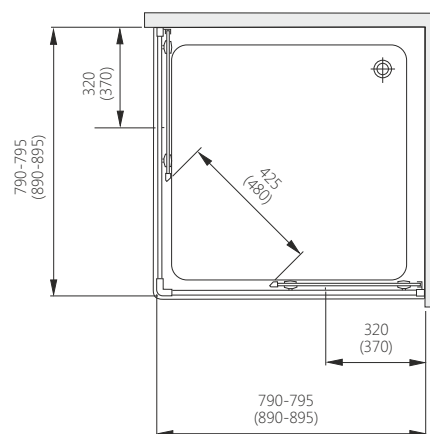

NIGRA	Д [мм]	Ш [мм]	В [мм]	ДРШ [мм]	ПРОФІЛЬ	СКЛО	АРТИКУЛ	ЦІНА*
Квадратна кабіна	800	800	1850	790÷795	Хром	Прозоре	101-091111	300,00
	900	900	1850	890÷895	Хром	Прозоре	101-092111	325,00
Розширювальний профіль 10-15 мм	-	-	1850	10÷15	Хром		001-0703145С	35,00

Д - довжина, Ш - ширина, В - висота кабіни, ДРШ - діапазон регулювання ширини

- Товщина скла 4 мм
- До кабіни підходять піддони із серії: VICO, VERSUS, DELTA, STANDARD

* Ціни вказані у доларах США з урахуванням ПДВ.
Всі розрахунки здійснюються у національній валюті України.