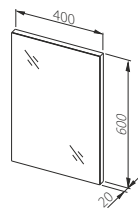

Дзеркало (в комплекті)

Ширина: **400** мм
Висота: **600** мм
Глибина: **20** мм

* Ціни вказані у доларах США з урахуванням ПДВ.
Всі розрахунки здійснюються у національній валюті України.

- У набір ATLANTA входять тумба під умивальник, умивальник і дзеркало
- Глибина умивальника: 70 мм