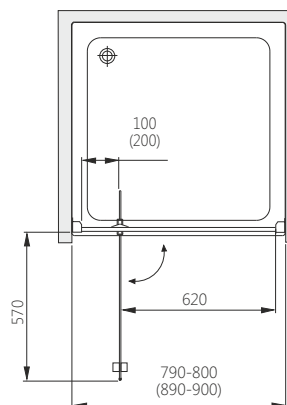

SUPRA PRO	Д [мм]	Ш [мм]	В [мм]	ДРШ [мм]	ПРОФІЛЬ	СКЛО	АРТИКУЛ	ЦІНА*
Розпашні двері для монтажу у нішу	-	800	1900	790÷800	Хром	Прозоре	103-09323	390,00
	-	900	1900	890÷900	Хром	Прозоре	103-09324	410,00
Розширювальний профіль 20-40 мм	-	-	1895	20÷40	Хром		310-20824	45,00

Д - довжина, Ш - ширина, В - висота kabіни, ДРШ - діапазон регулювання ширини

- Товщина скла 5 мм
- До kabіни підходять піддони із серії: VICO, VERSUS, DELTA

* Ціни вказані у доларах США з урахуванням ПДВ.
Всі розрахунки здійснюються у національній валюті України.