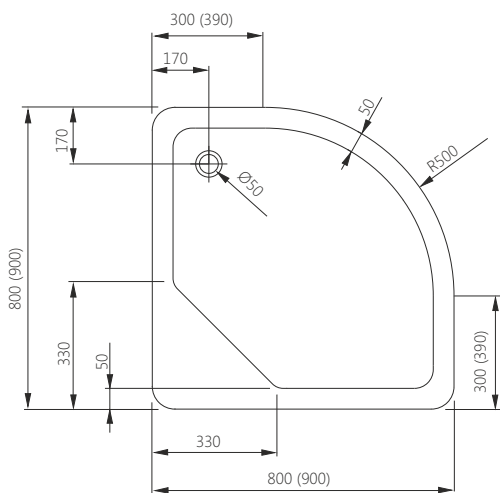

STANDARD

Піддон півкруглий R500, середній

- ВИСОКА ЯКІСТЬ АКРИЛОВОГО ПОКРИТТЯ
- МІЦНА КОНСТРУКЦІЯ
- ЛЕГКИЙ МОНТАЖ
- ЗЛИВ Ø50

STANDARD

Півкруглий піддон R500, середній

Д [мм]	Ш [мм]	В [мм]	Г [мм]	МАТЕРІАЛ	АРТИКУЛ	ЦІНА*
800	800	155	130	Акрил	200-35025	130,00
900	900	155	130	Акрил	200-35024	145,00
800	800	225	-	Ударостійкий полістирол	203-33464	70,00
900	900	225	-	Ударостійкий полістирол	203-33474	75,00

Панель піддону R500 середнього

STANDARD

Каркас для піддону

ДРВ [мм]

Ніжки для піддону (комплект)

Ніжки для піддону (комплект)

70-100	300-96051	25,00
70-100	300-96052	15,00
95-130	300-96054	15,00

Д - довжина, Ш - ширина, В - висота, Г - глибина, ДРВ - діапазон регулювання висоти

- Для монтажу піддону необхідно придбати ніжки з висотою регулювання 95-130 мм
- Висота піддону вказана без урахування ніжок

* Ціни вказані у доларах США з урахуванням ПДВ.
Всі розрахунки здійснюються у національній валюті України.