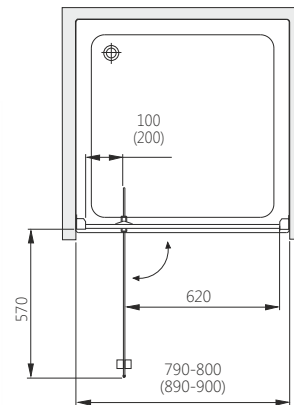

БЕЗПЕЧНЕ СКЛО

МАГНІТНИЙ УЩІЛЬНЮВАЧ

ЕЛАСТОМІРНІ УЩІЛЬНЮВАЧІ

КАМЕРНІ ПРОФІЛІ

U-ПОДІБНИЙ ПРОФІЛЬ

Скло безпечне, гартоване