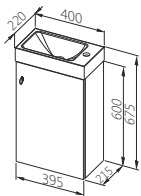

## Палітра кольорів

ДСП ламіноване

Легно  
темне

ДСП лаковане

Білий

ATLANTA HABIP білий

Комплект тумба під  
умивальник з умивальником

Ширина: **395** мм  
Висота: **600** мм  
Глибина: **215** мм