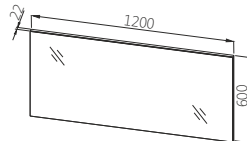

Дзеркало 120

Ширина: **1200** мм
Висота: **600** мм
Глибина: **22** мм