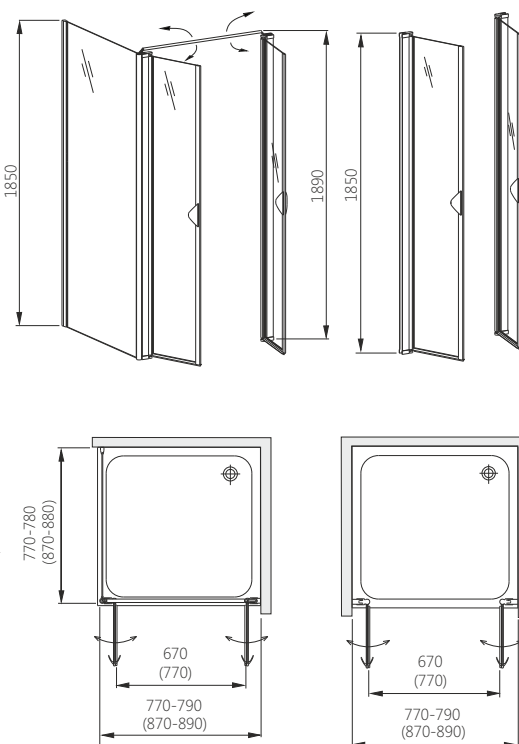

# GLASS 5

Маятникові двері для монтажу у нішу та зі стінкою

GLASS 5 двері маятникові + стінка

Підйомна завіса

Ручка, хром

Магнітний ущільнювач

-  БЕЗПЕЧНЕ СКЛО
-  МАГНІТНИЙ УЩІЛЬНЮВАЧ
-  ПОКРИТТЯ DP active
-  ПІДЙОМНА ЗАВІСА
-  КАМЕРНІ ПРОФІЛІ
-  U-ПОДІБНИЙ ПРОФІЛЬ