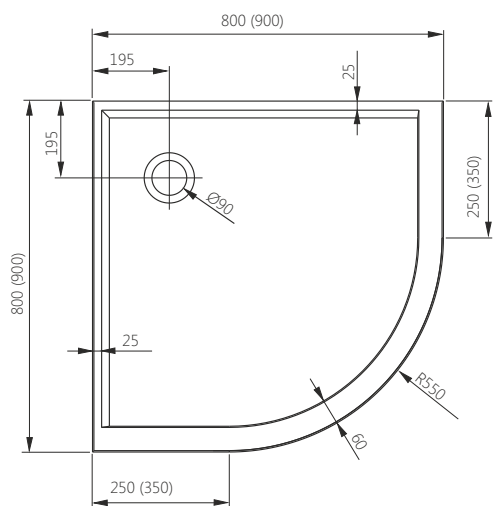

PLUS 550

Піддон півкруглий R550, з інтегрованою панеллю

- ВИСОКА ЯКІСТЬ АКРИЛОВОГО ПОКРИТТЯ
- МІЦНА КОНСТРУКЦІЯ
- ЛЕГКИЙ МОНТАЖ
- ЗЛИВ Ø90

PLUS 550

Півкруглий піддон R550 з інтегрованою панеллю

Д [мм]	Ш [мм]	В [мм]	Г [мм]	МАТЕРІАЛ	АРТИКУЛ	ЦІНА*
800	800	135	25	Акрил	200-06917	140,00
900	900	135	25	Акрил	200-06918	160,00

PLUS 550

Каркас для піддону

Ніжки для піддону (комплект)

ДРВ [мм]	АРТИКУЛ	ЦІНА*
70-100	300-96051	25,00
70-100	300-96052	15,00

Д - довжина, Ш - ширина, В - висота, Г - глибина, ДРВ - діапазон регулювання висоти

* Ціни вказані у доларах США з урахуванням ПДВ. Всі розрахунки здійснюються у національній валюті України.