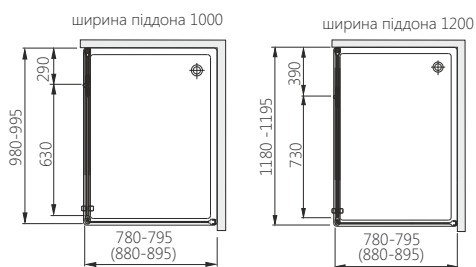

SOL DE LUXE - - розпашні двері лівосторонні + стінка

SOL DE LUXE	Д [мм]	Ш [мм]	В [мм]	ДРШ [мм]	ПРОФІЛЬ	СКЛО	АРТИКУЛ	Л/П	ЦІНА*
Розпашні двері для монтажу зі стінкою	-	800	1900	780÷795	Хром	Прозоре з DP active	103-06049	П	435,00
	-	900	1900	880÷895	Хром	Прозоре з DP active	103-06050	Л	435,00
	-	900	1900	880÷895	Хром	Прозоре з DP active	103-06051	П	475,00
	-	1000	1900	980÷995	Хром	Прозоре з DP active	103-06052	Л	475,00
	-	1000	1900	980÷995	Хром	Прозоре з DP active	103-06053	П	500,00
	-	1000	1900	980÷995	Хром	Прозоре з DP active	103-06054	Л	500,00
Стінка до kabіни	-	800	1900	780÷795	Хром	Прозоре з DP active	103-06055	П	540,00
	-	900	1900	880÷895	Хром	Прозоре з DP active	103-06056	Л	540,00
	-	800	1900	780÷795	Хром	Прозоре з DP active	103-06058	Л	295,00
Розширювальний профіль 15-25 мм	-	900	1900	880÷895	Хром	Прозоре з DP active	103-06059	П	305,00
	-	-	1900	15÷25	Хром	Прозоре з DP active	310-20821	Л	75,00

Д - довжина, Ш - ширина, В - висота kabіни, ДРШ - діапазон регулювання ширини, Л - лівостороння версія, П - правостороння версія

- Товщина скла 6 мм
- Детальніше про покриття DP active див. стор. 17
- До kabіни підходять піддони із серії: VICO, VERSUS, DELTA, STANDARD, SPACE

* Ціни вказані у доларах США з урахуванням ПДВ.
Всі розрахунки здійснюються у національній валюті України.