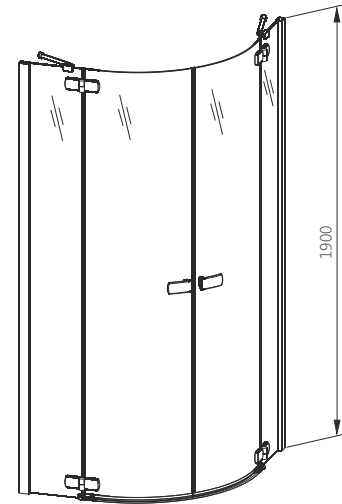

# VERRA LINE

Півкругла кабіна R550

НОВА Колекція

-  БЕЗПЕЧНЕ СКЛО
-  МАГНІТНИЙ УЩІЛЬНЮВАЧ
-  ПОКРИТТЯ DP active
-  U-ПОДІБНИЙ ПРОФІЛЬ
-  ПІДЙОМНА ЗАВІСА
-  СКРЕБОК ДЛЯ ВОДИ ВХОДИТЬ У КОМПЛЕКТ

Пристінний профіль      Підйомна завіса, хром      Елемент для стабілізації стінки      Ручка, хром