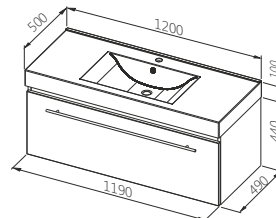

Тумба під умивальник 120

Ширина: **1190** мм
Висота: **440** мм
Глибина: **490** мм

КОЛІР	АРТИКУЛ	ЦІНА*
Білий	0401-542113	370,00
Легно темне	0401-541613	225,00
Бордовий	0401-542513	370,00
Фіолетовий	0401-542813	370,00
Антрацит	0401-542013	390,00
Чорний	0401-542913	370,00