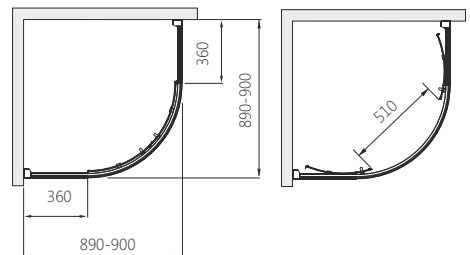

LUGANO

Півкругла кабіна R550

Д [мм]	Ш [мм]	В [мм]	ДРШ [мм]	ПРОФІЛЬ	СКЛО	АРТИКУЛ	ЦІНА*
-	900	1900	890÷900	Хром	Прозоре	100-06703	600,00

Д - довжина, Ш - ширина, В - висота кабіни, ДРШ - діапазон регулювання ширини

- Товщина скла 6 мм
- До кабіни підходять піддони із серії: VICO, PLUS 550

* Ціни вказані у доларах США з урахуванням ПДВ. Всі розрахунки здійснюються у національній валюті України.