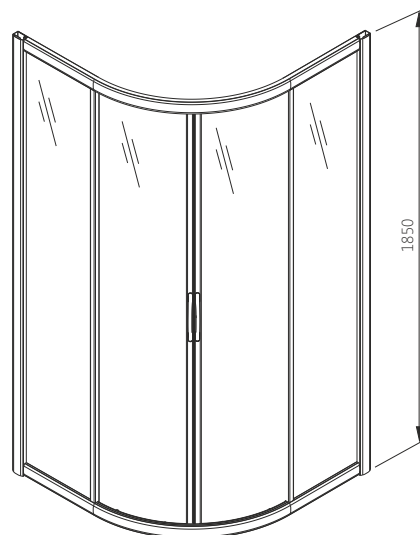

## HAVANA

Півкругла кабіна

Д [мм]	Ш [мм]	В [мм]	ДРШ [мм]	ПРОФІЛЬ	СКЛО	АРТИКУЛ	ЦІНА*
800	800	1850	780÷790	Хром	Рібон	100-07501	<b>540,00</b>
900	900	1850	880÷890	Хром	Рібон	100-07502	<b>560,00</b>

Д - довжина, Ш - ширина, В - висота кабіни, ДРШ - діапазон регулювання ширини