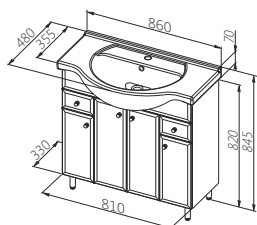

Ширина: **610** мм  
Висота: **785** мм  
Глибина: **305** мм

КОЛІР	АРТИКУЛ	ЦІНА*
Білий	0401-530121	<b>180,00</b>

Тумба  
під умивальник 75

Ширина: **720** мм  
Висота: **785** мм  
Глибина: **340** мм

КОЛІР	АРТИКУЛ	ЦІНА*
Білий	0401-530122	<b>220,00</b>