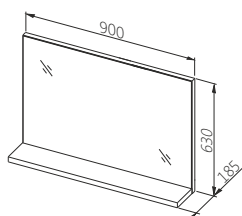

Дзеркало 90

Ширина: **900** мм
Висота: **630** мм
Глибина: **185** мм

КОЛІР	АРТИКУЛ	ЦІНА*
Легно темне	0409-221601	170,00
Легно світле	0409-223001	175,00