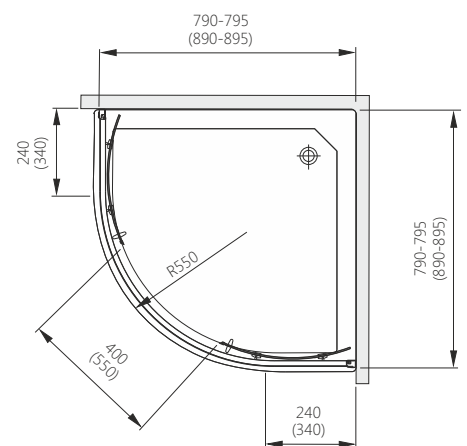

NIGRA - кабіна зі склом сатінато

NIGRA	Д [мм]	Ш [мм]	В [мм]	ДРШ [мм]	ПРОФІЛЬ	СКЛО	АРТИКУЛ	ЦІНА*
Півкругла кабіна	800	800	1850	790÷795	Хром	Прозоре	100-091111	275,00
					Хром	Сатінато	100-091112	320,00
	900	900	1850	890÷895	Хром	Прозоре	100-092111	300,00
					Хром	Сатінато	100-092112	340,00
Розширювальний профіль 10-15 мм	-	-	1850	10÷15	Хром		001-0703145С	35,00

Д - довжина, Ш - ширина, В - висота кабіни, ДРШ - діапазон регулювання ширини

- Товщина скла 4 мм
- До кабіни підходять піддони із серії: VICO, PLUS 550

* Ціни вказані у доларах США з урахуванням ПДВ.
Всі розрахунки здійснюються у національній валюті України.