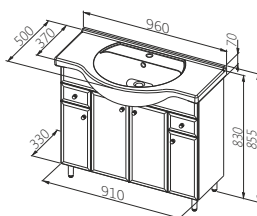

Тумба
під умивальник 95

Ширина: **910** мм
Висота: **785** мм
Глибина: **330** мм

КОЛІР	АРТИКУЛ	ЦІНА*
Білий	0401-530124	255,00