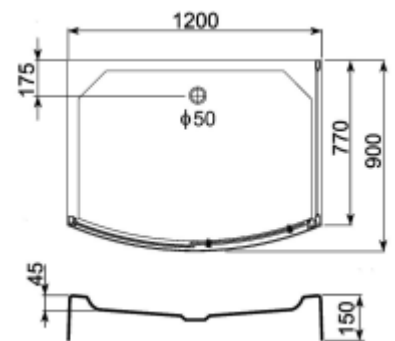

SERENGETI - скло графітове

- БЕЗПЕЧНЕ СКЛО
- МАГНІТНИЙ УЩІЛЬНЮВАЧ
- ПОДВІЙНІ ВІД'ЄДНУВАЛЬНІ РОЛИКИ
- КАМЕРНІ ПРОФІЛІ
- U-ПОДБІЙНИЙ ПРОФІЛЬ