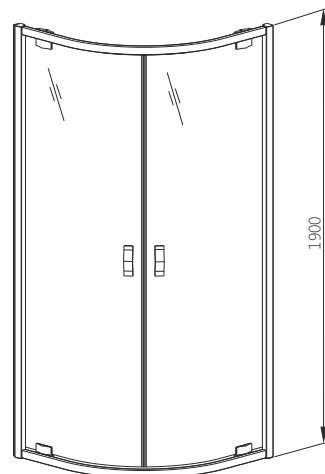

- БЕЗПЕЧНЕ СКЛО
- МАГНІТНИЙ УЩІЛЬНЮВАЧ
- ПОКРИТТЯ DP active
- КАМЕРНІ ПРОФІЛІ
- U-ПОДІБНИЙ ПРОФІЛЬ

Пристінний профіль